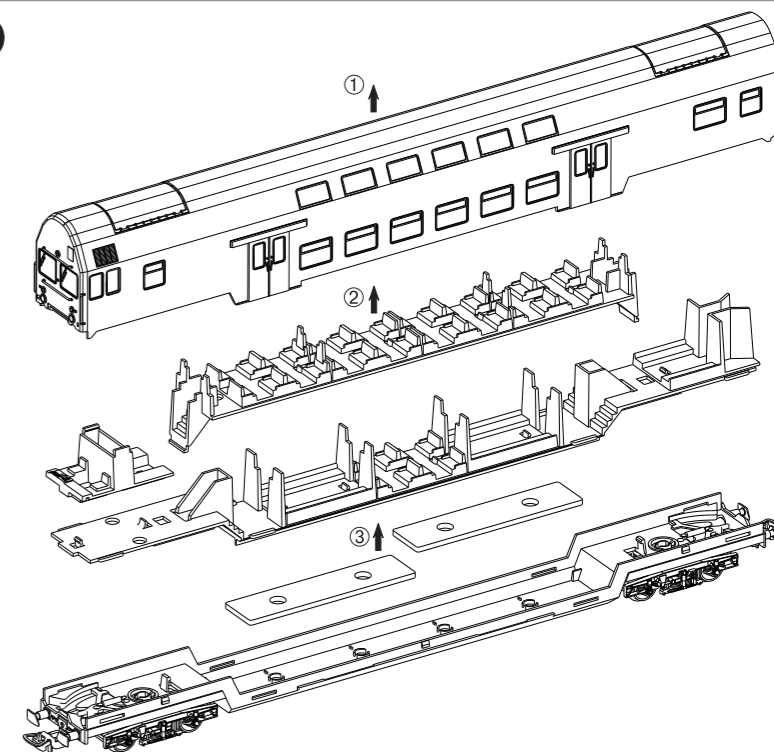

④

⑤

⑥

Beleuchtungsbausatz Stirnbeleuchtung Doppelstock-Steuerwagen #56138

Instructions for use · Manuel d'utilisation · Manuale d'utilizzo · Manual de usuario
 双层乘客车前灯组件的使用说明 · Gebruiksaanwijzing · Instrukcja obsługi
 Освещение комплект передних двухэтажного вождение прицепа · Návod k použití

包装及说明书内包含重要信息, 请保留备用

①

Gehäuse an der Unterseite leicht spreizen.
 Body bottom easily spread.
 Fond du boîtier facilement se propager.
 轻轻地拉开车身

②

③