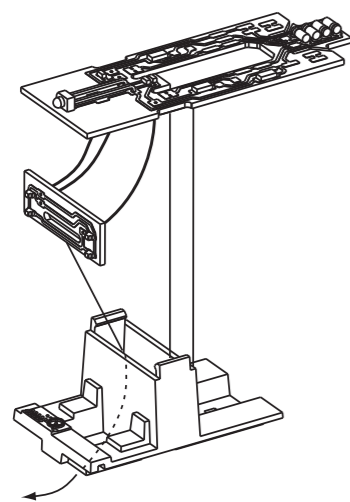

④

⑤

⑥

Beleuchtungsbausatz Stirnbeleuchtung Doppelstock-Steuerwagen #56138

Instructions for use · Manuel d'utilisation · Manuale d'utilizzo · Manual de usuario
 双层乘客车前灯组件的使用说明 · Gebruiksaanwijzing · Instrukcja obsługi
 Освещение комплект передних двухэтажного вождение прицепа · Návod k použití

包装及说明书内包含重要信息, 请保留备用

①

Gehäuse an der Unterseite leicht spreizen.
 Body bottom easily spread.
 Fond du boîtier facilement se propager.
 轻轻地拉开车身

②

③