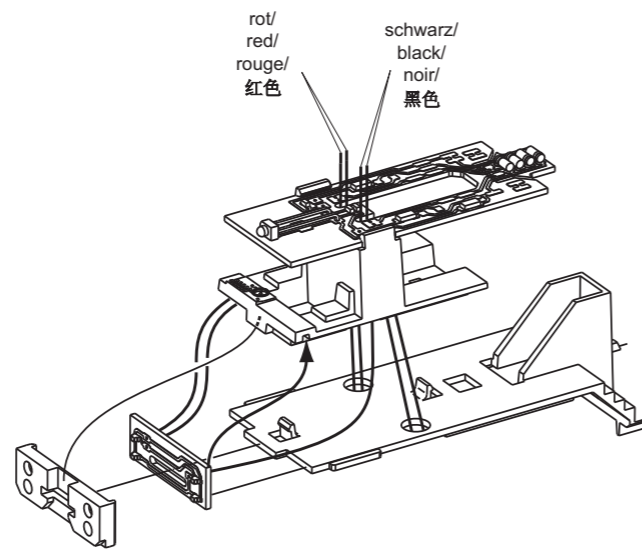

④

⑤

⑥

Beleuchtungsbausatz Stirnbeleuchtung Doppelstock-Steuerwagen #56138

Instructions for use · Manuel d'utilisation · Manuale d'utilizzo · Manual de usuario
 双层乘客车前灯组件的使用说明 · Gebruiksaanwijzing · Instrukcja obsługi
 Освещение комплект передних двухэтажного вождение прицепа · Návod k použití

包装及说明书内包含重要信息, 请保留备用

①

Gehäuse an der Unterseite leicht spreizen.
 Body bottom easily spread.
 Fond du boîtier facilement se propager.
 轻轻地拉开车身

②

③