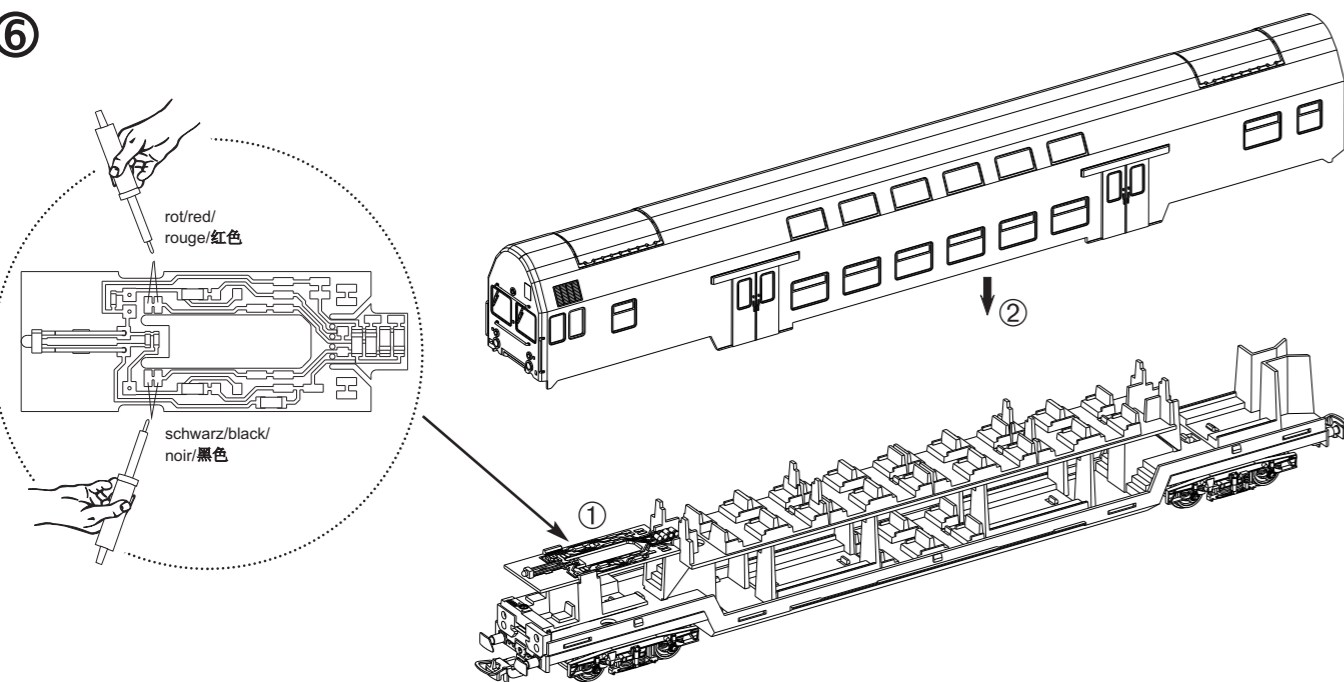

④

⑤

⑥

Beleuchtungsbausatz Stirnbeleuchtung Doppelstock-Steuerwagen #56138

Instructions for use · Manuel d'utilisation · Manuale d'utilizzo · Manual de usuario
 双层乘客车前灯组件的使用说明 · Gebruiksaanwijzing · Instrukcja obsługi
 Освещение комплект передних двухэтажного вождение прицепа · Návod k použití

包装及说明书内包含重要信息, 请保留备用

①

Gehäuse an der Unterseite leicht spreizen.
 Body bottom easily spread.
 Fond du boîtier facilement se propager.
 轻轻地拉开车身

②

③