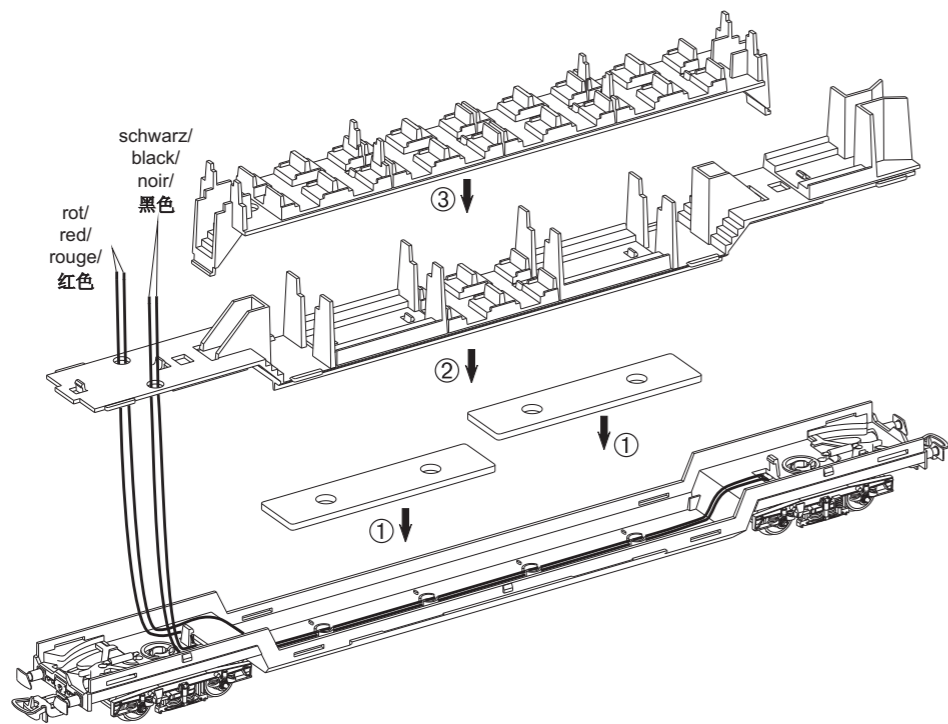

④

⑤

⑥

Beleuchtungsbausatz Stirnbeleuchtung Doppelstock-Steuerwagen #56138

Instructions for use · Manuel d'utilisation · Manuale d'utilizzo · Manual de usuario
 双层乘客车前灯组件的使用说明 · Gebruiksaanwijzing · Instrukcja obsługi
 Освещение комплект передних двухэтажного вождение прицепа · Návod k použití

包装及说明书内包含重要信息, 请保留备用

①

Gehäuse an der Unterseite leicht spreizen.
 Body bottom easily spread.
 Fond du boîtier facilement se propager.
 轻轻地拉开车身

②

③