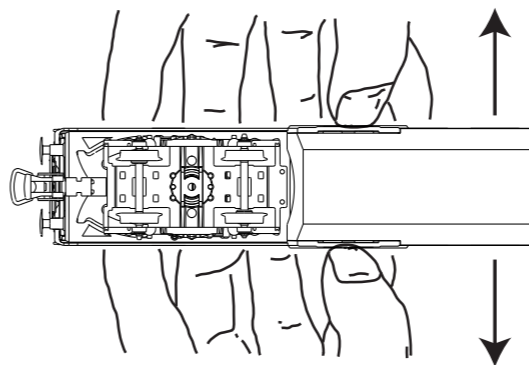

④

⑤

⑥

Beleuchtungsbausatz Stirnbeleuchtung Doppelstock-Steuerwagen #56138

Instructions for use · Manuel d'utilisation · Manuale d'utilizzo · Manual de usuario
 双层乘客车前灯组件的使用说明 · Gebruiksaanwijzing · Instrukcja obsługi
 Освещение комплект передних двухэтажного вождение прицепа · Návod k použití

包装及说明书内包含重要信息, 请保留备用

①

Gehäuse an der Unterseite leicht spreizen.
 Body bottom easily spread.
 Fond du boîtier facilement se propager.
 轻轻地拉开车身

②

③