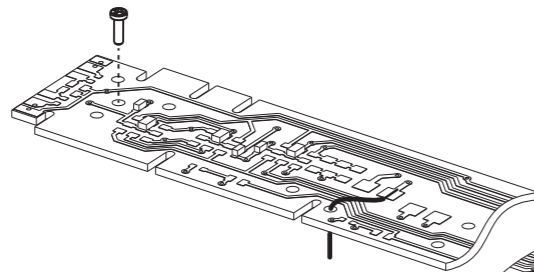

Befestigung und Kabelverlegung:
 Mounting and cabling /
 Le montage et le câblage /
 安装与布线

1. Klasse Wagen (Am)

1./2. Klasse Wagen (ABm)

2. Klasse Wagen (Bm)

2. Klasse Gepäck
Wagen (BDm)

Packwagen (Dm)

Halbspeisewagen
(ARm)

LED-Beleuchtungsbausatz Schnellzugwagen (m-Wagen)

#56144

Instructions for use · Manuel d'utilisation · 使用说明

包装及说明书内包含重要信息, 请保留备用

Gehäuse an der Unterseite leicht spreizen.
 Body bottom easily spread /
 Fond du boîtier facilement se propager /
 车身底部很容易拉开