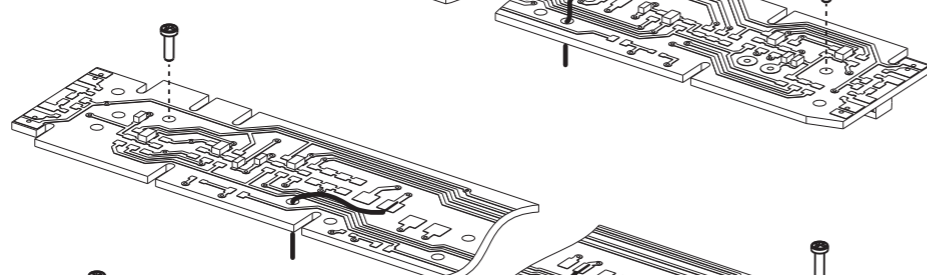

Befestigung und Kabelverlegung:
 Mounting and cabling /
 Le montage et le câblage /
 安装与布线

1. Klasse Wagen (Am)

1./2. Klasse Wagen (ABm)

2. Klasse Wagen (Bm)

2. Klasse Gepäck
Wagen (BDm)

Packwagen (Dm)

Halbspeisewagen
(ARm)

LED-Beleuchtungsbausatz Schnellzugwagen (m-Wagen)

#56144

Instructions for use · Manuel d'utilisation · 使用说明

包装及说明书内包含重要信息, 请保留备用

Gehäuse an der Unterseite leicht spreizen.
 Body bottom easily spread /
 Fond du boîtier facilement se propager /
 车身底部很容易拉开