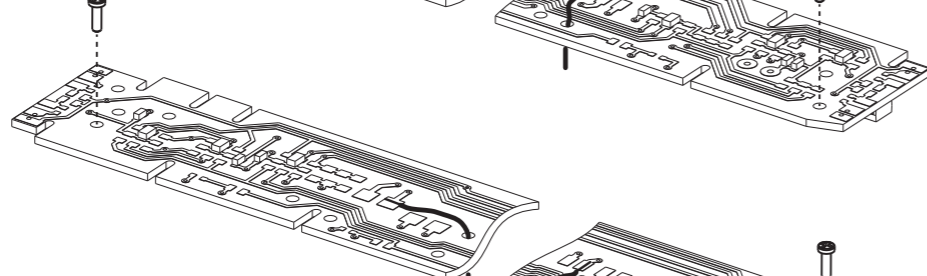

Befestigung und Kabelverlegung:
 Mounting and cabling /
 Le montage et le câblage /
 安装与布线

1. Klasse Wagen (Am)

1./2. Klasse Wagen (ABm)

2. Klasse Wagen (Bm)

2. Klasse Gepäck
Wagen (BDm)

Packwagen (Dm)

Halbspeisewagen
(ARm)

LED-Beleuchtungsbausatz Schnellzugwagen (m-Wagen)

#56144

Instructions for use · Manuel d'utilisation · 使用说明

包装及说明书内包含重要信息, 请保留备用

Gehäuse an der Unterseite leicht spreizen.
 Body bottom easily spread /
 Fond du boîtier facilement se propager /
 车身底部很容易拉开