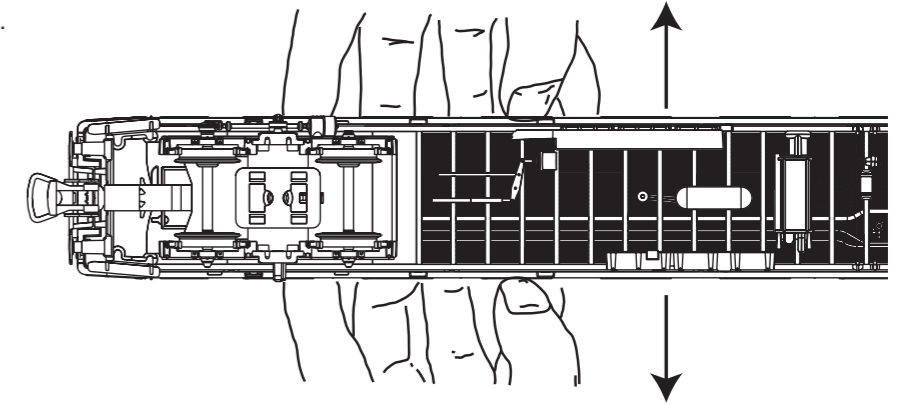

LED-Beleuchtungsbausatz Schnellzugwagen (m-Wagen)

#56144

Instructions for use · Manuel d'utilisation · 使用说明

包装及说明书内包含重要信息, 请保留备用

Gehäuse an der Unterseite leicht spreizen.
 Body bottom easily spread /
 Fond du boîtier facilement se propager /
 车身底部很容易拉开