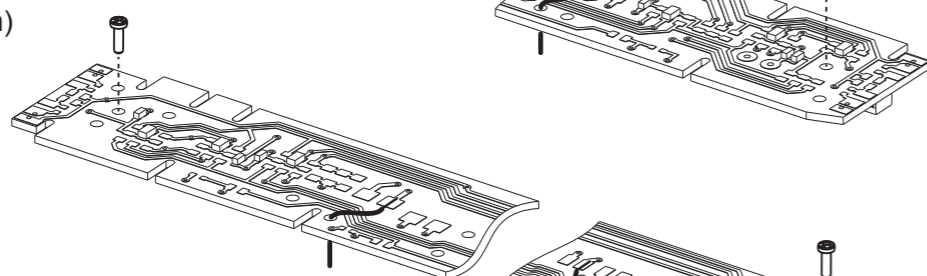

Befestigung und Kabelverlegung:
 Mounting and cabling /
 Le montage et le câblage /
 安装与布线

1. Klasse Wagen (Am)

1./2. Klasse Wagen (ABm)

2. Klasse Wagen (Bm)

2. Klasse Gepäck
Wagen (BDm)

Packwagen (Dm)

Halbspeisewagen
(ARm)

LED-Beleuchtungsbausatz Schnellzugwagen (m-Wagen)

#56144

Instructions for use · Manuel d'utilisation · 使用说明

包装及说明书内包含重要信息, 请保留备用

Gehäuse an der Unterseite leicht spreizen.
 Body bottom easily spread /
 Fond du boîtier facilement se propager /
 车身底部很容易拉开