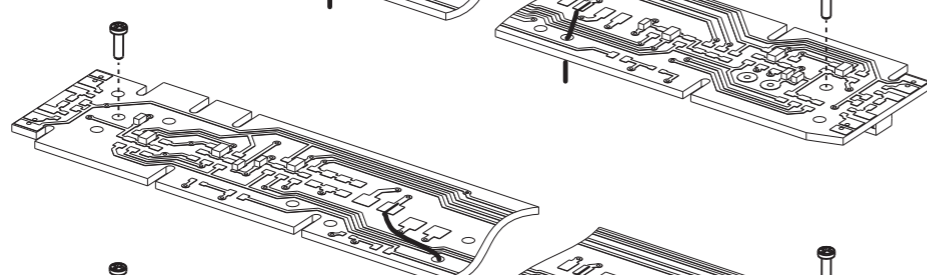

Befestigung und Kabelverlegung:
 Mounting and cabling /
 Le montage et le câblage /
 安装与布线

1. Klasse Wagen (Am)

1./2. Klasse Wagen (ABm)

2. Klasse Wagen (Bm)

2. Klasse Gepäck
Wagen (BDm)

Packwagen (Dm)

Halbspeisewagen
(ARm)

LED-Beleuchtungsbausatz Schnellzugwagen (m-Wagen)

#56144

Instructions for use · Manuel d'utilisation · 使用说明

包装及说明书内包含重要信息, 请保留备用

Gehäuse an der Unterseite leicht spreizen.
 Body bottom easily spread /
 Fond du boîtier facilement se propager /
 车身底部很容易拉开