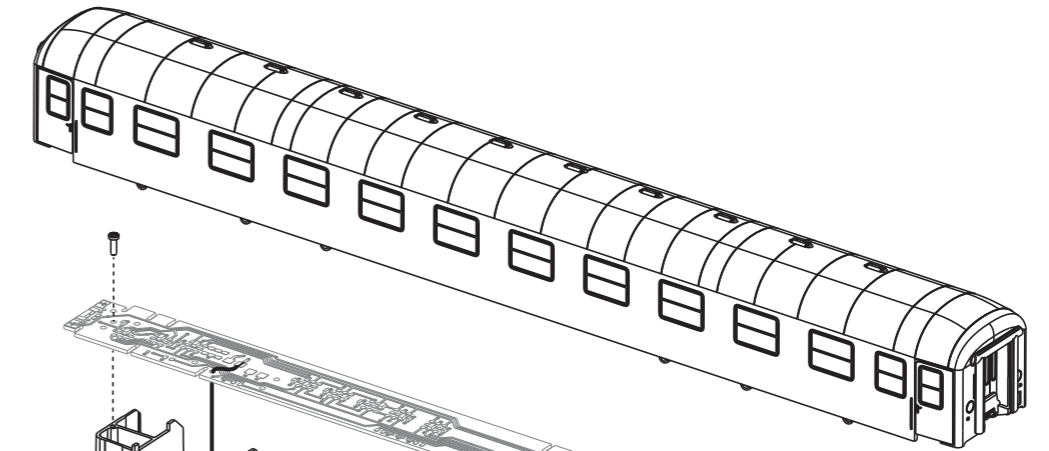

LED-Beleuchtungsbausatz Schnellzugwagen (m-Wagen)

#56144

Instructions for use · Manuel d'utilisation · 使用说明

包装及说明书内包含重要信息, 请保留备用

Gehäuse an der Unterseite leicht spreizen.
 Body bottom easily spread /
 Fond du boîtier facilement se propager /
 车身底部很容易拉开