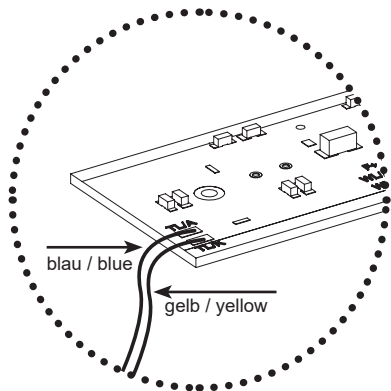

LED-Schlusslichtbeleuchtung #56274 PERSONENWAGEN TYP Y

Manuel d'utilisation · Manuale d'uso · Instructions for use

* Kabel auf Leiterplatte anlöten!
Solder cables on mainboard!

1 Gehäuse leicht spreizen und nach oben abziehen /
Spread the body and pull slightly upward