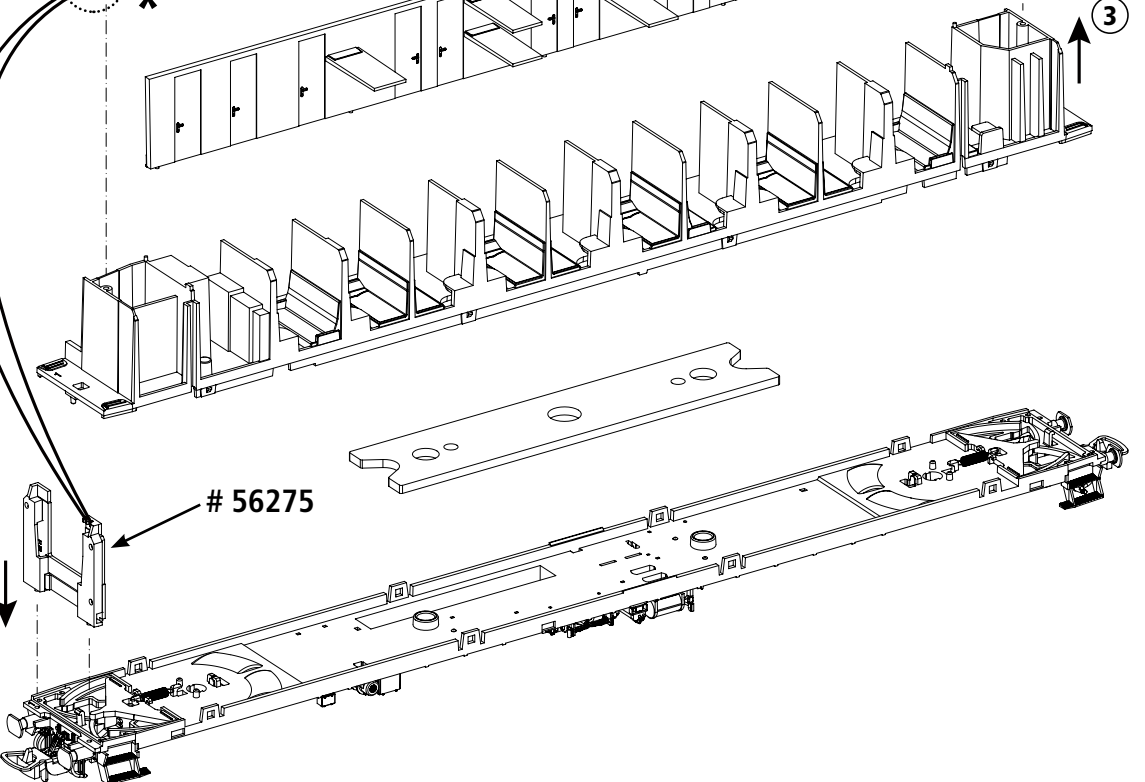

blau / blue

gelb / yellow

3