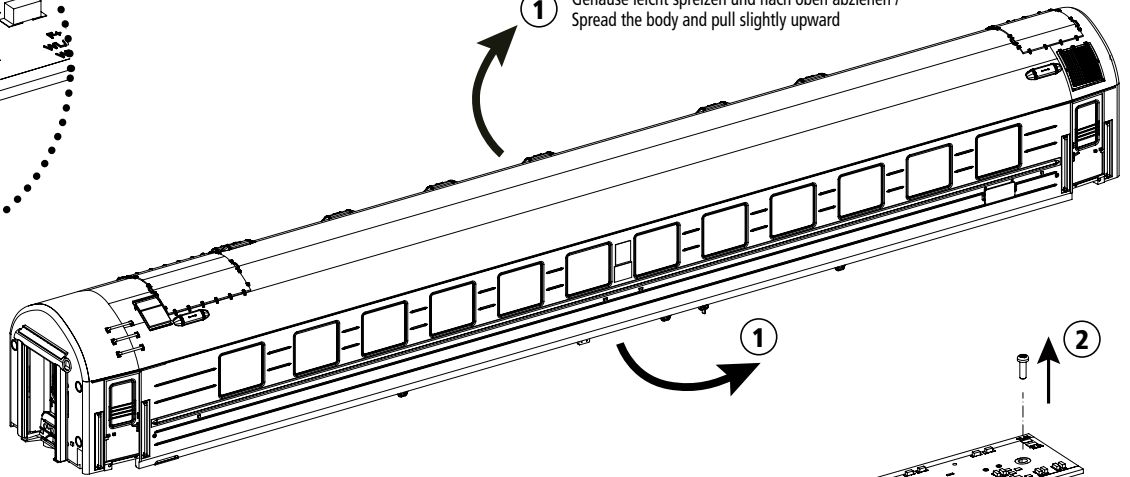

LED-Schlusslichtbeleuchtung #56275 PERSONENWAGEN TYP Y

Manuel d'utilisation · Manuale d'uso · Instructions for use

* Kabel auf Leiterplatte anlöten!
Solder cables on mainboard!

1 Gehäuse leicht spreizen und nach oben abziehen /
Spread the body and pull slightly upward

2

blau / blue

gelb / yellow

3

56275