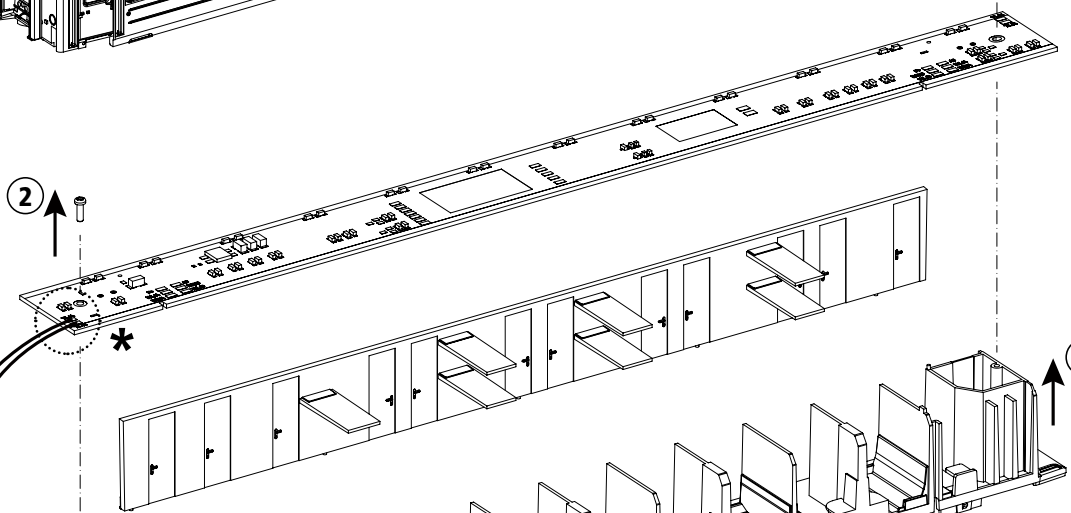

LED-Schlusslichtbeleuchtung #56275 PERSONENWAGEN TYP Y

Manuel d'utilisation · Manuale d'uso · Instructions for use

* Kabel auf Leiterplatte anlöten!
Solder cables on mainboard!

1 Gehäuse leicht spreizen und nach oben abziehen /
Spread the body and pull slightly upward

2

blau / blue

gelb / yellow

3

56275