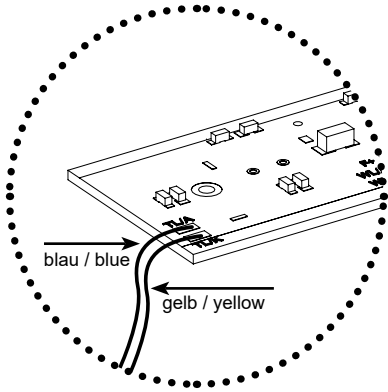

LED-Schlusslichtbeleuchtung #56275 PERSONENWAGEN TYP Y

Manuel d'utilisation · Manuale d'uso · Instructions for use

* Kabel auf Leiterplatte anlöten!
Solder cables on mainboard!

1 Gehäuse leicht spreizen und nach oben abziehen /
Spread the body and pull slightly upward

2

blau / blue

gelb / yellow

3

56275