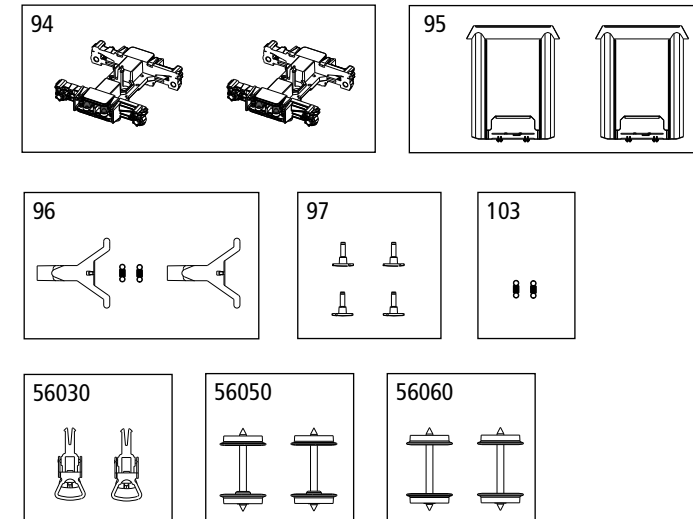

*Grupo de precio *价格表 *Priscategorie *Ценовая категория

IC Großraumwagen

IC Passenger Car

Voiture à couloir central Intercity

乘客车

包装及说明书内包含重要信息, 请保留备用

ERSATZTEILE

Spare parts · Pièces détachées · Parti di ricambio

Repuestos · 配件 · Reserveonderdelen · Запасные части

Bei Ersatzteilanforderung bitte immer die vollständige Ersatzteil-Nr. angeben.
Hinweis: Für dieses Modell sind nur die unten aufgeführten Ersatzteile erhältlich!

Please order the wanted spare part with the complete spare part item number.
Note: Only the spare parts listed below are available for this model!

Pour commander des pièces de rechange, ne pas oublier de donner le Numéro d'Article de la pièce demandée.
Note: Seules les pièces demandées sont disponibles pour ce modèle!

订购配件时请附上完整的配件号码。注: 这个模型, 只有以下配件可订购!

57605-90-7000

PIKO Spielwaren GmbH · Lutherstraße 30 · 96515 Sonneberg · GERMANY
德国比高有限公司 · 德国图林根州索内堡市路德街30号