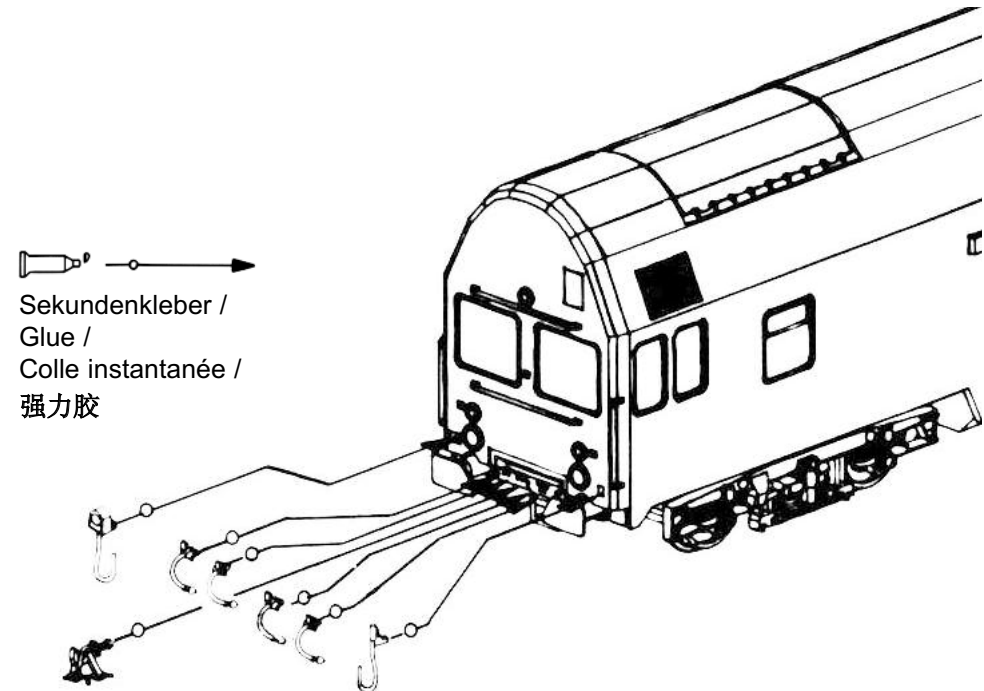

Note: Seules les pièces demandée sont disponibles pour ce modèle!

订购配件时请附上完整的配件号码。注：这个模型，只有以下配件可订购！

Doppelstocksteuerwagen

Bi-Level Control Coach

Voiture pilote 2 niveaux

双层乘客车

包装及说明书内包含重要信息, 请保留备用

Sekundenkleber /
Glue /
Colle instantanée /
强力胶