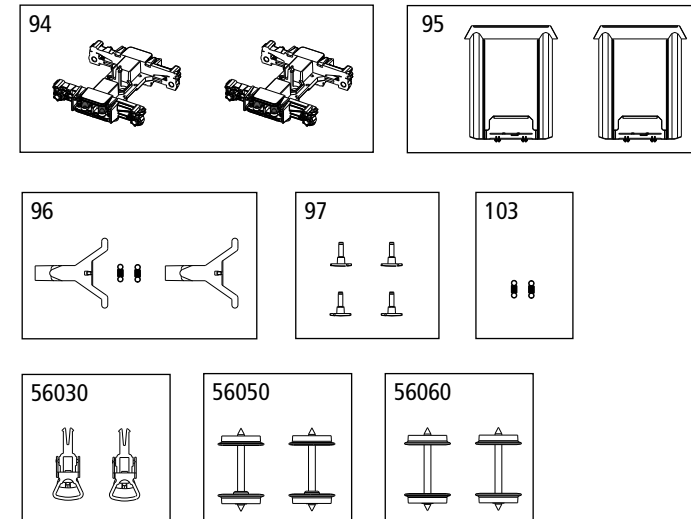

*Grupo de precio *价格表 *Priscategorie *Ценовая категория

IC Großraumwagen

IC Passenger Car

Voiture à couloir central Intercity

乘客车

包装及说明书内包含重要信息, 请保留备用

ERSATZTEILE

Spare parts · Pièces détachées · Parti di ricambio

Repuestos · 配件 · Reserveonderdelen · Запасные части

Bei Ersatzteilanforderung bitte immer die vollständige Ersatzteil-Nr. angeben.
Hinweis: Für dieses Modell sind nur die unten aufgeführten Ersatzteile erhältlich!
Please order the wanted spare part with the complete spare part item number.
Note: Only the spare parts listed below are available for this model!
Pour commander des pièces de rechange, ne pas oublier de donner le Numéro d'Article de la pièce demandée.
Note: Seules les pièces demandées sont disponibles pour ce modèle!
订购配件时请附上完整的配件号码。注: 这个模型, 只有以下配件可订购!

57642-90-7000

PIKO Spielwaren GmbH · Lutherstraße 30 · 96515 Sonneberg · GERMANY
德国比高有限公司 · 德国图林根州索内堡市路德街30号