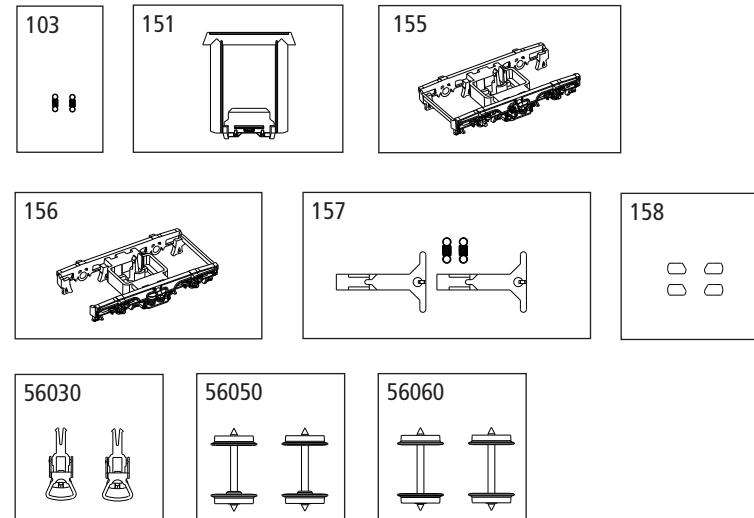

*Grupo de precio *价格表 *Priscategorie *Ценовая категория

Personenwagen "Silberlinge"

Passenger Car "Silberlinge"

Voitures Voyageurs "Silberlinge"

乘客车 "Silberlinge"

包装及说明书内包含重要信息, 请保留备用

ERSATZTEILE

Spare parts · Pièces détachées · Parti di ricambio

Repuestos · 配件 · Reserveonderdelen · Запасные части

Bei Ersatzteilenanforderung bitte immer die vollständige Ersatzteil-Nr. angeben.
Hinweis: Für dieses Modell sind nur die unten aufgeführten Ersatzteile erhältlich!

Please order the wanted spare part with the complete spare part item number.
Note: Only the spare parts listed below are available for this model!

Pour commander des pièces de rechange, ne pas oublier de donner le Numéro d'Article de la pièce demandée.
Note: Seules les pièces demandée sont disponibles pour ce modèle!

订购配件时请附上完整的配件号码。注: 这个模型, 只有以下配件可订购!

57650-90-7000

PIKO Spielwaren GmbH · Lutherstraße 30 · 96515 Sonneberg · GERMANY
德国比高有限公司 · 德国图林根州索内堡市路德街30号