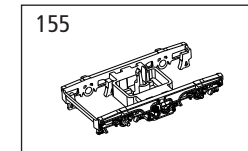

ERSATZTEILE

Spare parts · Pièces détachées · Parti di ricambio
Repuestos · 配件 · Reserveonderdelen · Запасные части

Bei Ersatzteilenanforderung bitte immer die vollständige Ersatzteil-Nr. angeben.
Hinweis: Für dieses Modell sind nur die unten aufgeführten Ersatzteile erhältlich!

Please order the wanted spare part with the complete spare part item number.
Note: Only the spare parts listed below are available for this model!

Pour commander des pièces de rechange, ne pas oublier de donner le Numéro d'Article de la pièce demandée.
Note: Seules les pièces demandée sont disponibles pour ce modèle!

订购配件时请附上完整的配件号码。注: 这个模型, 只有以下配件可订购!