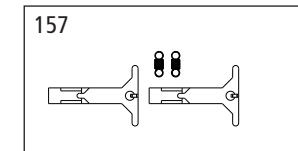

ERSATZTEILE

Spare parts · Pièces détachées · Parti di ricambio
Repuestos · 配件 · Reserveonderdelen · Запасные части

Bei Ersatzteilenanforderung bitte immer die vollständige Ersatzteil-Nr. angeben.
Hinweis: Für dieses Modell sind nur die unten aufgeführten Ersatzteile erhältlich!

Please order the wanted spare part with the complete spare part item number.
Note: Only the spare parts listed below are available for this model!

Pour commander des pièces de rechange, ne pas oublier de donner le Numéro d'Article de la pièce demandée.
Note: Seules les pièces demandée sont disponibles pour ce modèle!

订购配件时请附上完整的配件号码。注: 这个模型, 只有以下配件可订购!