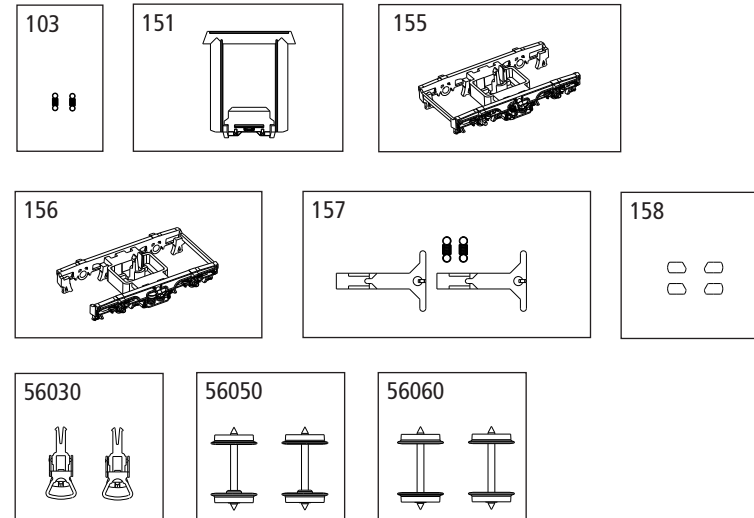

*Grupo de precio *价格表 *Priscategorię *Ценовая категория

Personenwagen "Silberlinge"

Passenger Car "Silberlinge"

Voitures Voyageurs "Silberlinge"

乘客车 "Silberlinge"

包装及说明书内包含重要信息, 请保留备用

ERSATZTEILE

Spare parts · Pièces détachées · Parti di ricambio

Repuestos · 配件 · Reserveonderdelen · Запасные части

Bei Ersatzteilenanforderung bitte immer die vollständige Ersatzteil-Nr. angeben.
Hinweis: Für dieses Modell sind nur die unten aufgeführten Ersatzteile erhältlich!

Please order the wanted spare part with the complete spare part item number.
Note: Only the spare parts listed below are available for this model!

Pour commander des pièces de rechange, ne pas oublier de donner le Numéro d'Article de la pièce demandée.
Note: Seules les pièces demandée sont disponibles pour ce modèle!

订购配件时请附上完整的配件号码。注: 这个模型, 只有以下配件可订购!

57654-90-7000

PIKO Spielwaren GmbH · Lutherstraße 30 · 96515 Sonneberg · GERMANY
德国比高有限公司 · 德国图林根州索内堡市路德街30号