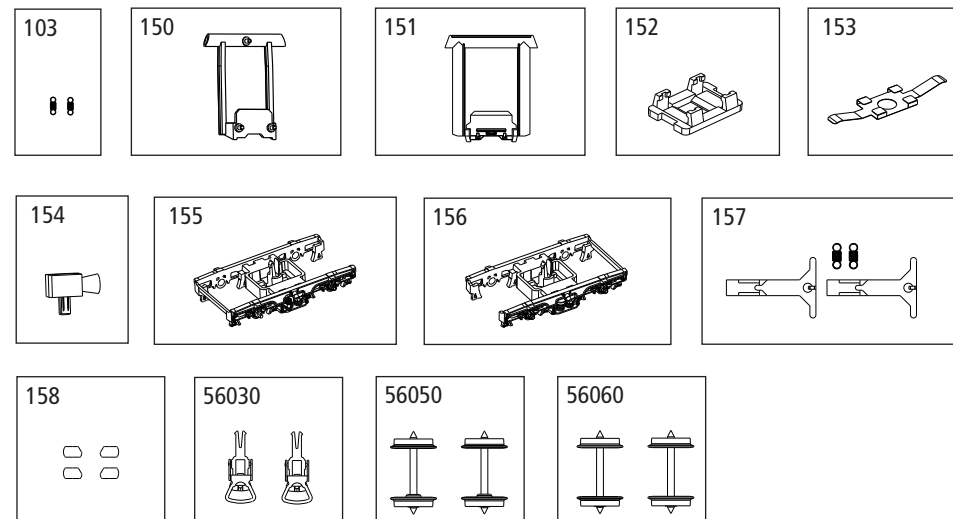

*Grupo de precio *价格表 *Priscategorie *Ценовая категория

Personenwagen "Silberlinge"

Passenger Car "Silberlinge"

Voitures Voyageurs "Silberlinge"

乘客车 "Silberlinge"

包装及说明书内包含重要信息, 请保留备用

ERSATZTEILE

Spare parts · Pièces détachées · Parti di ricambio

Repuestos · 配件 · Reserveonderdelen · Запасные части

Bei Ersatzteilenanforderung bitte immer die vollständige Ersatzteil-Nr. angeben.
Hinweis: Für dieses Modell sind nur die unten aufgeführten Ersatzteile erhältlich!

Please order the wanted spare part with the complete spare part item number.
Note: Only the spare parts listed below are available for this model!

Pour commander des pièces de rechange, ne pas oublier de donner le Numéro d'Article de la pièce demandée.
Note: Seules les pièces demandée sont disponibles pour ce modèle!

订购配件时请附上完整的配件号码。注: 这个模型, 只有以下配件可订购!

57667-90-7000

PIKO Spielwaren GmbH · Lutherstraße 30 · 96515 Sonneberg · GERMANY
德国比高有限公司 · 德国图林根州索内堡市路德街30号