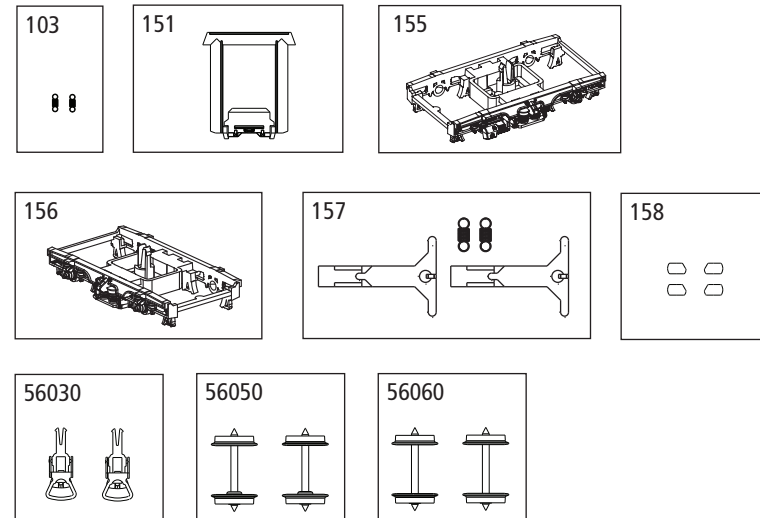

*Grupo de precio *价格表 *Priscategorie *Ценовая категория

Personenwagen "Silberlinge"

Passenger Car "Silberlinge"

Voitures Voyageurs "Silberlinge"

乘客车 "Silberlinge"

包装及说明书内包含重要信息,请保留备用

ERSATZTEILE

Spare parts · Pièces détachées · Parti di ricambio

Repuestos · 配件 · Reserveonderdelen · Запасные части

Bei Ersatzteilanforderung bitte immer die vollständige Ersatzteil-Nr. angeben.
Hinweis: Für dieses Modell sind nur die unten aufgeführten Ersatzteile erhältlich!

Please order the wanted spare part with the complete spare part item number.
Note: Only the spare parts listed below are available for this model!

Pour commander des pièces de rechange, ne pas oublier de donner le Numéro d'Article de la pièce demandée.
Note: Seules les pièces demandées sont disponibles pour ce modèle!

订购配件时请附上完整的配件号码。注: 这个模型, 只有以下配件可订购!

57650-90-7000

PIKO Spielwaren GmbH · Lutherstraße 30 · 96515 Sonneberg · GERMANY
德国比高有限公司 · 德国图林根州索内堡市路德街30号