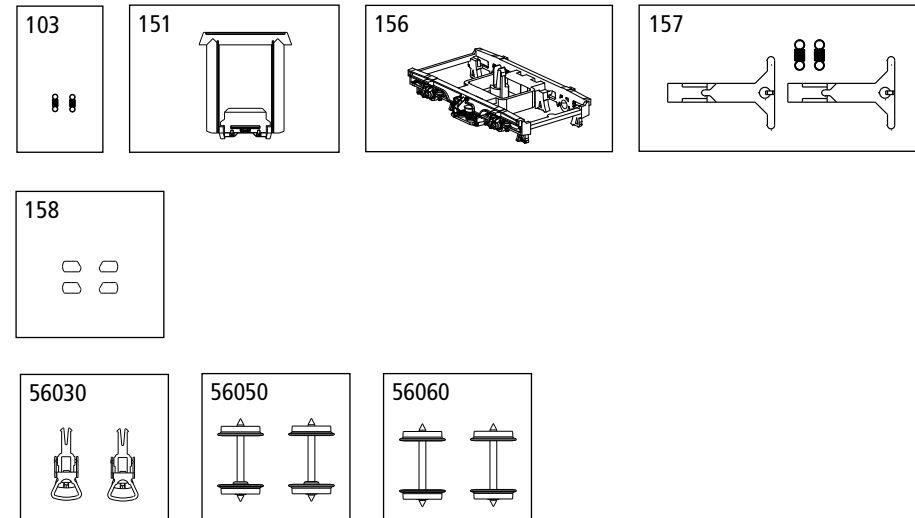

*Grupo de precio *价格表 *Priscategorie *ценовая категория

Personenwagen "Silberlinge"

Passenger Car "Silberlinge"

Voitures Voyageurs "Silberlinge"

乘客车 "Silberlinge"

包装及说明书内包含重要信息,请保留备用

ERSATZTEILE

Spare parts · Pièces détachées · Parti di ricambio

Repuestos · 配件 · Reserveonderdelen · Запасные части

Bei Ersatzteilenanforderung bitte immer die vollständige Ersatzteil-Nr. angeben.
Hinweis: Für dieses Modell sind nur die unten aufgeführten Ersatzteile erhältlich!

Please order the wanted spare part with the complete spare part item number.
Note: Only the spare parts listed below are available for this model!

Pour commander des pièces de rechange, ne pas oublier de donner le Numéro d'Article de la pièce demandée.
Note: Seules les pièces demandée sont disponibles pour ce modèle!

订购配件时请附上完整的配件号码。注: 这个模型, 只有以下配件可订购!

57675-90-7000

PIKO Spielwaren GmbH · Lutherstraße 30 · 96515 Sonneberg · GERMANY
德国比高有限公司 · 德国图林根州索内堡市路德街30号