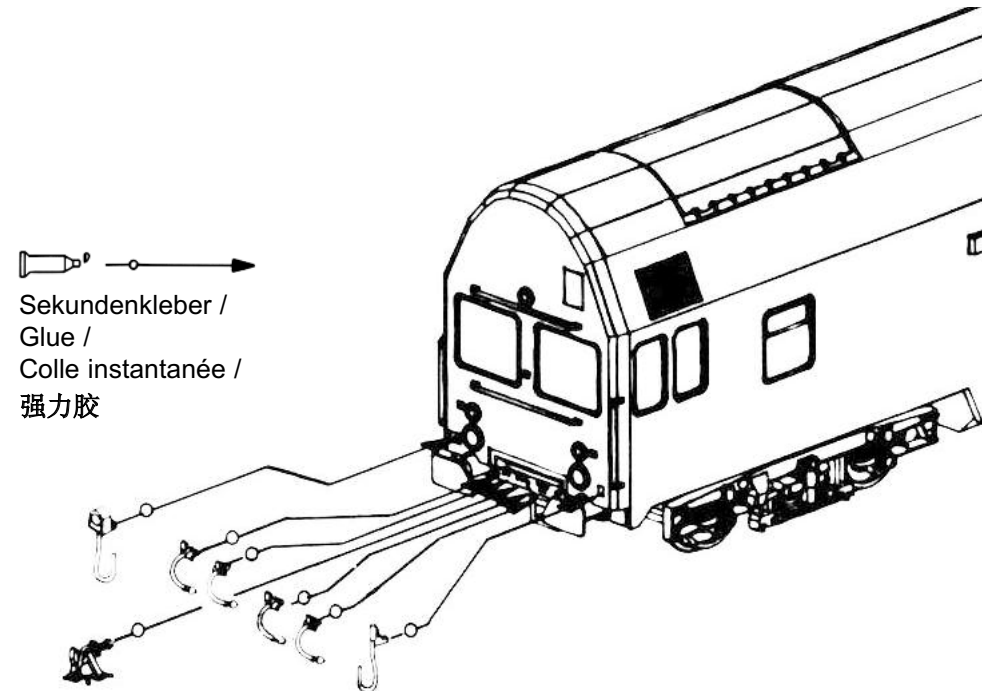

## Doppelstocksteuerwagen Bi-Level Control Coach Voiture pilote 2 niveaux

双层乘客车

包装及说明书内包含重要信息, 请保留备用

Sekundenkleber /  
Glue /  
Colle instantanée /  
强力胶

Zurüstbauteile nur für Vitrinenmodelle oder am Zugende anbringen /  
Extensions only for display case models or at the end of the last car of a train /  
Des extensions pour les modèles de vitrine ou à la fin de la dernière  
voiture d'un train /  
仅用于展览模型或用于火车最后车厢的尾部的附件