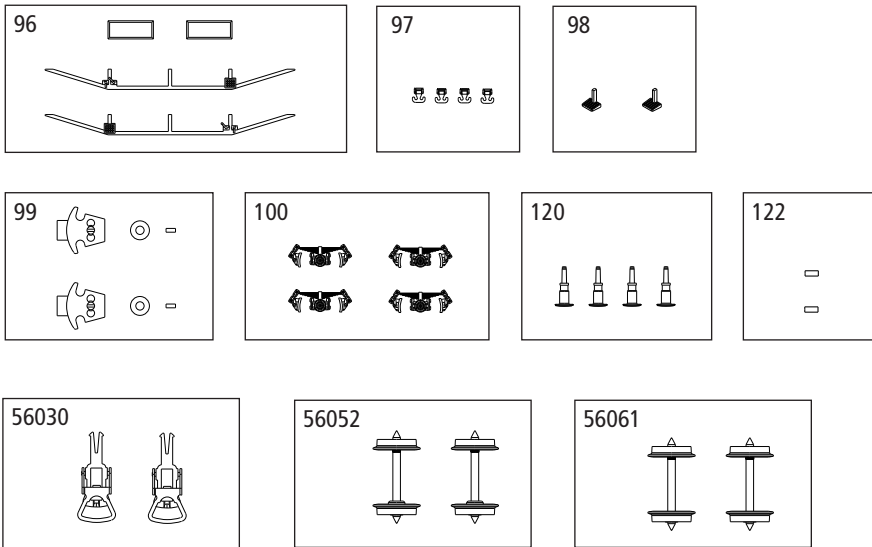

ERSATZTEILE

Spare parts · Pièces détachées · Parti di ricambio

Repuestos · 配件 · Reserveonderdelen · Запасные части

Bei Ersatzteilanforderung bitte immer die vollständige Ersatzteil-Nr. angeben.
Hinweis: Für dieses Modell sind nur die unten aufgeführten Ersatzteile erhältlich!

Please order the wanted spare part with the complete spare part item number.

Note: Only the spare parts listed below are available for this model!

Pour commander des pièces de rechange, ne pas oublier de donner le Numéro d'Article de la pièce demandée.

Note: Seules les pièces demandée sont disponibles pour ce modèle!

订购配件时请附上完整的配件号码。注：这个模型，只有以下配件可订购！