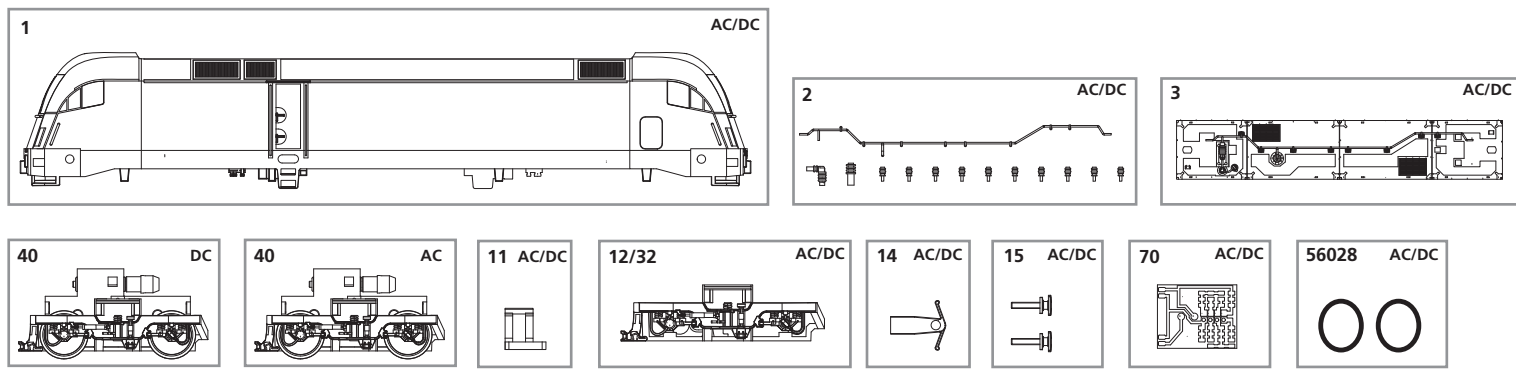

ERSATZTEILE TAURUS

Spare parts · Pièces détachées · Parti di ricambio · Repuestos · 配件 · Reserveonderdelen · Części zamienne · Запасные части · Náhradní díly

Bei Ersatzteilanforderung bitte immer die vollständige Ersatzteil-Nr. angeben. · Please order the wanted spare part with the complete spare part item number.
Pour commander des pièces de rechange, ne pas oublier de donner le Numéro d'Article de la pièce demandée. · 订购配件时请附上完整的配件号码。