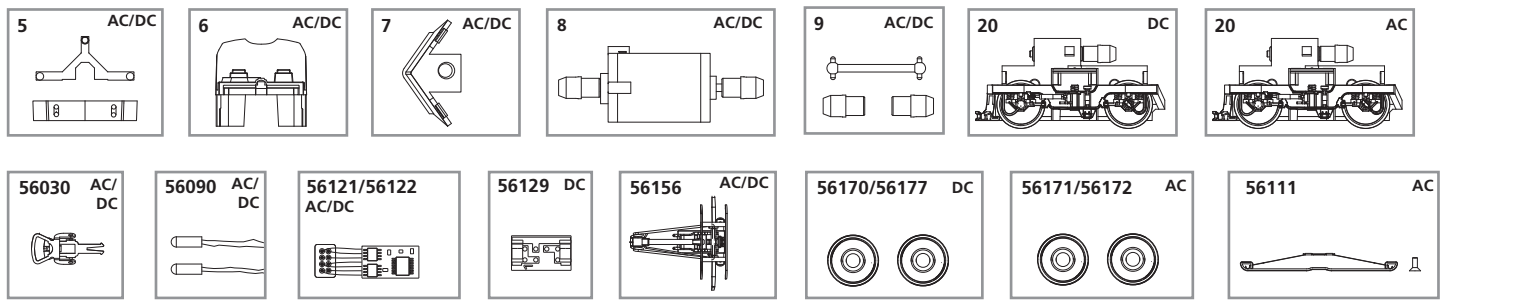

Ersatzteil-Nr:	Bezeichnung:	Description:	Désignation:	Descrizione:	Descripción:	PG*
57916-01	Gehäuse, bedruckt + Fenster	Body, with printed windows	Boîtier, décoré avec fenêtre	Carrozzeria verniciata con finestre	Carcasa decorada + ventana	13
57410-02	Isolatoren / Dachleitungen	Insulators / Roof lines	Isolateurs / caténaire	Isolatori/condotti sul tetto	Aislantes / conductores del techo	8
57410-03	Dach, vollständig	Roof, complete	Toit, complet	Tetto completo	Techo completo	9
57410-05	Lichtleiter	Conductors	Câble en fibre optique	Condutture	Conductor de luz	6
57410-06	Inneneinrichtung	Interior fittings	Aménagement intérieur	Accessori interni	Decoración interior	7
57410-07	Schienenräumer	Snow plough	Chasse-neige	Scacciasassi	Limpiavías	7
57410-08	Motor, komplett	Motor, complete	Engrenage, complet	Motore completo	Motor completo	12
57410-09	Kardantrieb, 3-tlg.	Cardan shafts+universal joints	Cardan, 3 parties	Alberto con giunto cardanino e boccole	Eje cardán + cojinetes	7
57410-11	Klammer	Clip	Clip de sûreté	Clip	Clip	6
57410-12	Drehgestellblende	Bogey valance	Capot pour bogie	Copertura per carrelli	Tapa bogies	9
57410-32	Drehgestellbl. + Abdeckung	Bogey valance + housing	Cache pour bogie + capotage	Carrelli con copertura	Tapa bogies + tapa completa	9
57410-14	Kupplungshalter	Coupling hook	Support d'attelage	Gancio	Soporte de enganche	6
57410-15	Puffer (2 Stck.)	Buffers (set of 2)	Tampons (2 unités)	Respingente (2 pezzi)	Topera (2 u.)	6
52500-70	Leiterplatte	PCB	Circuit imprimé	Circuito stampato	Circuito impreso	10
Ersatzteile aus unserem Standard-Programm						
56028	Haftreifen (10 Stck.)	Traction Tyres (set of 10)	Bandage (10 unités)	Anelli di aderenza (10 pezzi)	Aros de adherencia (10 u.)	
56030	Kupplung, vollst. (2 Stck.)	Coupling, complete (set of 2)	Attelage, complet (2 unités)	Ganci completi (2 pezzi)	Enganche completo (2 u.)	
56090	Glühlampe (2 Stck.)	Light bulbs (set of 2)	Ampoule à incandescence (2 unités)	Lampadine ad incandescenza (2 pezzi)	Lámparas (2 u.)	
56121	Multiprotokolldecoder Classic mit Lastregelung (DC/AC)	Multi protocol decoder Classic with load regulator (DC/AC)	Décodeur à protocoles multiples Classic et régulation de charge	Multi protocollo CLASSIC con regolatore di carico (DC/AC)	Decoder multiprotocolo Classic con regulación de carga (CC/CA)	
56122	Multiprotokolldecoder Hobby mit Lastregelung (DC/AC)	Multi protocol decoder Hobby with load regulator (DC/AC)	Décodeur à protocoles multiples Hobby et régulation de charge	Multi protocollo HOBBY con regolatore di carico (DC/AC)	Decoder multiprotocolo Hobby con regulación de carga (CC/CA)	
56156	Stromabnehmer	Pantograph	Pendule-étrier de la caténaire	Pantografi	Pantógrafo	
57410-20	Getriebe, komplett DC	Gearbox, complete	Engrenage, complet	Ingranaggi completi DC	Engranaje completo CC	12
57410-40	Getriebe, + Abdeckung kompl. DC	Gearbox, complete w housing	Engrenage, complet avec capot	Ingranaggi completi con copertura	Engranaje + tapa completa CC	12
Ersatzteile aus unserem Standard-Programm						
56129	Brückenstecker - DC	DC Bridge	Pontage à enficher CC	Ponte DC	Puente CC	
56170	Radsatz bedr. o. Haftr. (2 Stck.)	Wheelset (set of 2)	Essieux (2 unités)	Ruote senza anelli di aderenza (2 pezzi)	Eje impreso sin aros de adherencia (2u.)	
56177	Radsatz, bedr. + Haftreifen (2 Stck.)	Wheelset (set of 2) + friction tyres	Essieux (2 unités) avec bandages	Ruote con anelli di aderenza (2 pezzi)	Eje impreso con aros de adherencia (2u.)	
57210-20	Getriebe, komplett AC	Gearbox, complete AC	Engrenage, complet AC	Ingranaggi completi AC	Engranaje completo CA	12
57210-40	Getriebe für Schleifer kompl. AC	Gearbox for slider complete AC	Engrenage pour contact, complet	Ingranaggi completi con copertura	Engranaje + tapa completa CA	12
Ersatzteile aus unserem Standard-Programm						
56111	Schleifer mit Schraube	Slider with screws	Contact avec vis	Pattino con viti	Patin con tornillo	
56171	Radsatz, bedr. o. Haftreifen (2 Stck.)	Wheelset (set of 2) AC	Essieux (2 unités)	Ruote senza anelli di aderenza (2 pezzi)	Eje impreso sin aros de adherencia (2u.)	
56172	Radsatz, bedr.+ Haftreifen (2 Stck.)	Wheelset (set of 2) + friction tyres	Essieux (2 unités) avec bandages	Ruote con anelli di aderenza (2 pezzi)	Eje impreso con aros de adherencia (2u.)	