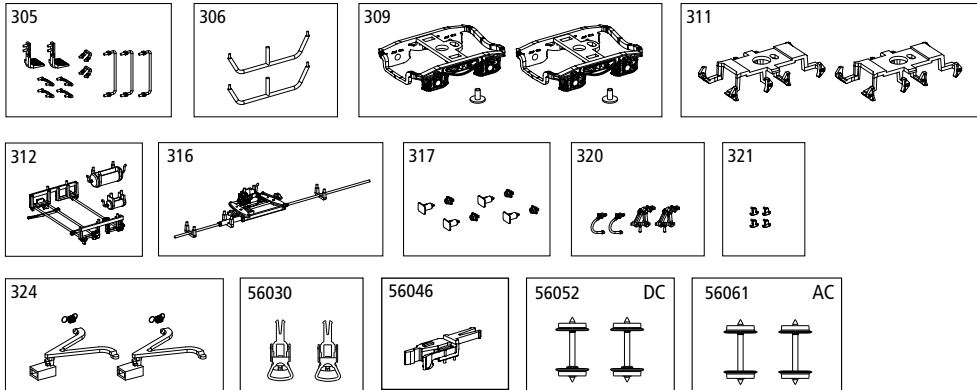

ERSATZTEILE

Spare parts • Pièces détachées • Ricambi

Bei Ersatzteilanforderung bitte immer die vollständige Ersatzteil-Nr. angeben
Please order the wanted spare part with the complete spare part item number.

Bezeichnung / Description	ET-Nr. / spare part N°	PG*
3x Handgriff Stirnseite lang, 2x Handgriff Stirnseite kurz, 4x Griff Puffer, 2x Rangiertritt verstärkt / 3x Handle-front-long, 2x Handle-front-short, 4x Handle-buffer, 2x Brakeman step	58234A-305	8
2x Rohrschutz Bremse / 2x pipe protection brake	58234A-306	6
2x Drehgestell mit Schraube / 2x Bogie w screw	58234A-309	9
2x Bremsbacken Y25 / 2x Brake shoe-Y25	58393A-311	7
Kessel, Kessel groß, Bremsstange / Air boiler-small, Air boiler-large, Brake rod	58234A-312	7
Bremsgestänge Wagenboden / Brake lever-bottom	58393A-316	6
4x Puffer Platte DB, 4x Puffer eckig DB / 4x Buffer base-DB, 4x Buffer-angular DB	58234A-317	7
2x Kuppelhaken, 2x Bremsschlauch / 2x Coupler, 2x Brake pipe	58382A-320	6
4x Seilanker / 4x Rope hook	58383A-321	6
2x Kupplungsdeichsel, 2x Zugfeder / 2x Coupler box, 2x Spring	54000-324	9
ET aus unserem Standard-Programm / Spare parts standard range		
Kupplung, vollst. (2 Stück) / Coupling, complete (set of 2)	56030	
H0 PIKO Kurzkupplung (4 Stck.) / H0 PIKO Short coupling (set of 4)	56046	
Radsatz DC (2 Stück) / Wheelset DC (set of 2)	56052	
Radsatz AC (2 Stück) / Wheelset AC (set of 2)	56061	