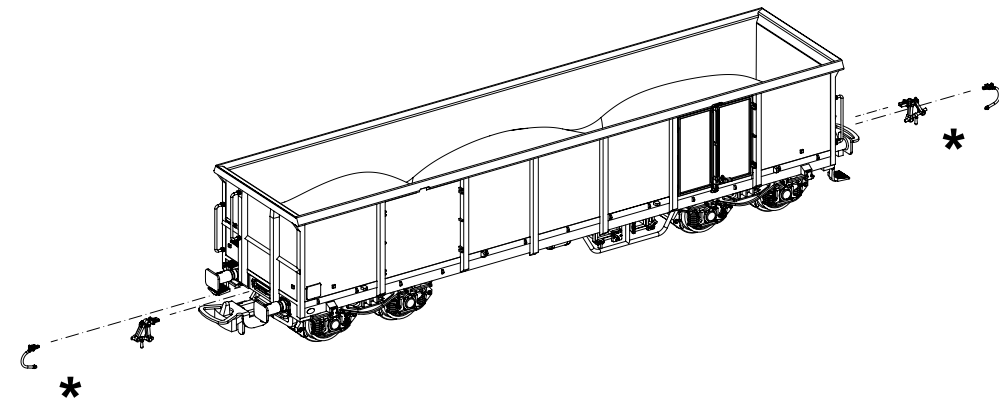

Bezeichnung / Description	ET-Nr. / spare part N°	PG*
3x Handgriff Stirnseite lang, 2x Handgriff Stirnseite kurz, 4x Griff Puffer, 2x Rangiertritt verstärkt / 3x Handle-front-long, 2x Handle-front-short, 4x Handle-buffer, 2x Brakeman step	58234A-305	8
2x Rohrschutz Bremse / 2x pipe protection brake	58234A-306	6
2x Drehgestell mit Schraube / 2x Bogie w screw	58234A-309	9
2x Bremsbacken Y25 / 2x Brake shoe-Y25	58393A-311	7
Kessel, Kessel groß, Bremsstange / Air boiler-small, Air boiler-large, Brake rod	58234A-312	7
Bremsgestänge Wagenboden / Brake lever-bottom	58393A-316	6
4x Puffer Platte DB, 4x Puffer eckig DB / 4x Buffer base-DB, 4x Buffer-angular DB	58234A-317	7
2x Kuppelhaken, 2x Bremsschlauch / 2x Coupler, 2x Brake pipe	58382A-320	6
4x Seilanker / 4x Rope hook	58383A-321	6
2x Kupplungsdeichsel, 2x Zugfeder / 2x Coupler box, 2x Spring	54000-324	9
ET aus unserem Standard-Programm / Spare parts standard range		
Kupplung, vollst. (2 Stück) / Coupling, complete (set of 2)	56030	
H0 PIKO Kurzkupplung (4 Stck.) / H0 PIKO Short coupling (set of 4)	56046	
Radsatz DC (2 Stück) / Wheelset DC (set of 2)	56052	
Radsatz AC (2 Stück) / Wheelset AC (set of 2)	56061	

*Preisgruppe *price category

Offener Güterwagen Eaos

Gondola Eaos

Wagon tombereau Eaos

Carro aperti Eaos

Wichtige Informationen sind in der Verpackung und in der Anleitung enthalten.
Bitte bewahren Sie diese auf.