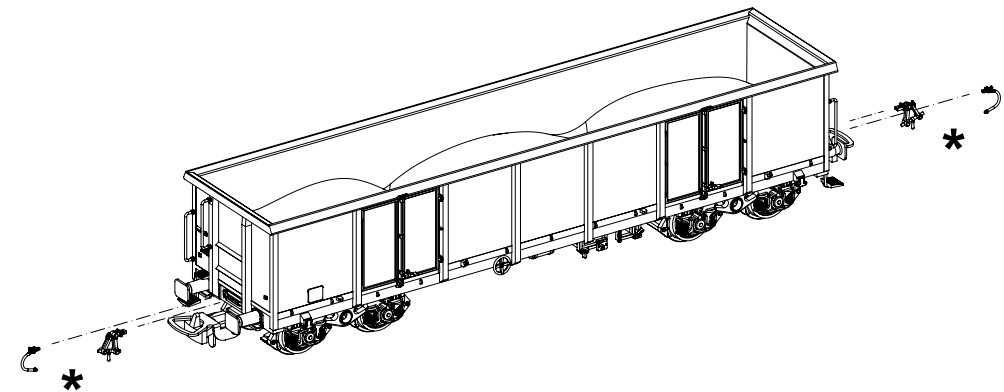

Bezeichnung / Description	ET-Nr. / spare part N°	PG*
2x Drehgestell mit Schraube / 2x Bogie w screw	96687-250	9
3x Handgriff Stirnseite lang, 2x Handgriff Stirnseite kurz, 2x Rangiertritt original, 4x Griff Puffer / 3x Handle-front-long, 2x Handle-front-short, 2x shunting step original, 4x Handle-buffer	58239A-302	8
2x Bremsbacken Y25 / 2x Brake shoe-Y25	58393A-311	7
Kessel, Kessel groß, Bremsstange / Boiler, boiler large, Brake rod	58393A-312	7
Bremsgestänge Wagenboden / Brake lever-bottom	58393A-316	6
4x Puffer Platte SBB, 4x Puffer eckig / 4x Buffer base-SBB, 4x Buffer-angular	54000-319	7
2x Kuppelhaken, 2x Bremsschlauch / 2x Coupler, 2x Brake pipe	58382A-320	6
4x Seilanker / 4x Rope hook	58382A-321	6
2x Handbremsrad / 2x handbrake wheel	58239A-322	6
2x Kupplungsdeichsel, 2x Zugfeder / 2x Coupler box, 2x Spring	54000-324	9
ET aus unserem Standard-Programm / Spare parts standard range		
Kupplung, vollst. (2 Stück) / Coupling, complete (set of 2)	56030	
H0 PIKO Kurzkupplung (4 Stck.) / H0 PIKO Short coupling (set of 4)	56046	
Radsatz DC (2 Stück) / Wheelset DC (set of 2)	56052	
Radsatz AC (2 Stück) / Wheelset AC (set of 2)	56061	

*Preisgruppe *price category

Offener Güterwagen Eaos

Gondola Eaos

Wagon tombereau Eaos

Carro aperti Eaos

Wichtige Informationen sind in der Verpackung und in der Anleitung enthalten.
Bitte bewahren Sie diese auf.