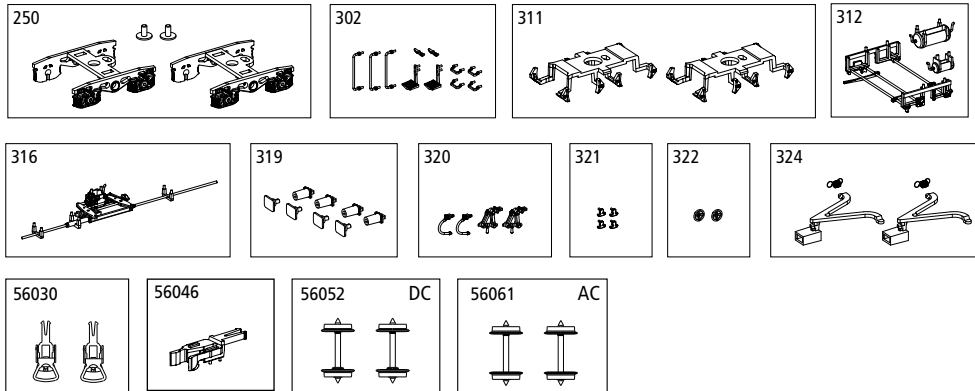

Bezeichnung / Description	ET-Nr. / spare part N°	PG*
2x Drehgestell mit Schraube / 2x Bogie w screw	96687-250	9
3x Handgriff Stirnseite lang, 2x Handgriff Stirnseite kurz, 2x Rangiertritt original, 4x Griff Puffer / 3x Handle-front-long, 2x Handle-front-short, 2x shunting step original, 4x Handle-buffer	58239A-302	8
2x Bremsbacken Y25 / 2x Brake shoe-Y25	58393A-311	7
Kessel, Kessel groß, Bremsstange / Boiler, boiler large, Brake rod	58393A-312	7
Bremsgestänge Wagenboden / Brake lever-bottom	58393A-316	6
4x Puffer Platte SBB, 4x Puffer eckig / 4x Buffer base-SBB, 4x Buffer-angular	54000-319	7
2x Kuppelhaken, 2x Bremsschlauch / 2x Coupler, 2x Brake pipe	58382A-320	6
4x Seilanker / 4x Rope hook	58382A-321	6
2x Handbremsrad / 2x handbrake wheel	58239A-322	6
2x Kupplungsdeichsel, 2x Zugfeder / 2x Coupler box, 2x Spring	54000-324	9
ET aus unserem Standard-Programm / Spare parts standard range		
Kupplung, vollst. (2 Stück) / Coupling, complete (set of 2)	56030	
H0 PIKO Kurzkupplung (4 Stck.) / H0 PIKO Short coupling (set of 4)	56046	
Radsatz DC (2 Stück) / Wheelset DC (set of 2)	56052	
Radsatz AC (2 Stück) / Wheelset AC (set of 2)	56061	