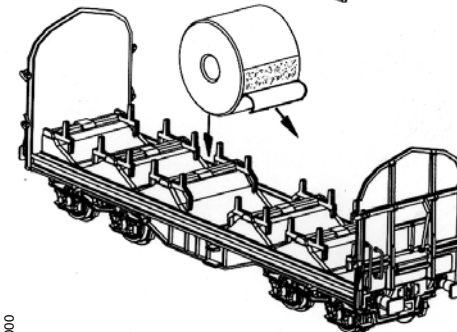

Please order the wanted spare part with the complete spare part item number.
Note: Only the spare parts listed below are available for this model!

Pour commander des pièces de rechange, ne pas oublier de donner le Numéro d'Article de la pièce demandée.
Note: Seules les pièces demandée sont disponibles pour ce modèle!

Schiebepanewagen Shimmns

Sliding Tarp Car

Wagon bâché à bogies

ERSATZTEILE

Spare parts · Pièces détachées · Parti di ricambio

ET-Nr.:	Bezeichnung:	Description:	Désignation:	Descrizione:	PG*
54000-12	Kupplungsdeichsel mit Zugfeder (2 Stck.)	Clutch shaft w extension spring (2 pcs.)	Attelage avec ressort de traction (2 u.)	Porta gancio con molla di tensione (2 pz.)	9
54000-23	Drehgestell (2 Stck.)	Truck (2 pcs.)	Bogie (2 u.)	Carrello (2 pz.)	9
54000-47	4x Puffer eckig	4x Buffer	4x Tampon	4x Respingenti	7
54000-48	Drehstange / Ladeguthalter 1 / Ladeguthalter 2 / Ladeguthalter 3	Trick bar / Freight holder 1 / Freight holder 2 / Freight holder 3	Tige de rotation / Titulaire de marchandises 1 / Titulaire de marchandises 2 / Titulaire de marchandises 3	Rotante asta / Supporto Cargo 1 / Supporto Cargo 2 / Supporto Cargo 3	8
54000-49	2x Muldenabdeckung / Bremse	2x Cover for recess / Brake	2x Couvrir de la récréation / Frein	2x Copriiletto / freno	8
54588-50	Handstange klein / Handstange groß / Trittstufe	Handrail small / Handrail long / Step	Rampe petit / Rampe long / Étape	Corrimano piccolo / Corrimano grande / Pedata	7
54000-121	2x Zugfeder	2x tension spring	2x Ressort	2x Molle di tensione	5
ET aus unserem Standardprogramm Spare parts standard range Pièces détachées de notre gamme standard Pezzi di ricambio standard					
56030	Kupplung (2 Stck.)	Coupling (2 pcs.)	Attelage (2 unités)	Ganci completi (2 pezzi)	
56052	Radsatz DC (2 Stck.)	Wheelset DC (2 pcs.)	Essieux CC (2 unités)	Assali CC (2 pezzi)	
56061	Radsatz AC (2 Stck.)	Wheelset AC (2 unit)	Essieux CA (2 unités)	Assali CC (2 pezzi)	