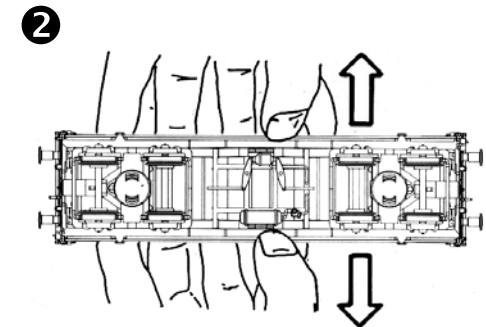

Schiebepanewagen Shimmns

Sliding Tarp Car

Wagon bâché à bogies

ERSATZTEILE

Spare parts · Pièces détachées · Parti di ricambio

ET-Nr.:	Bezeichnung:	Description:	Désignation:	Descrizione:	PG*
54000-12	Kupplungsdeichsel mit Zugfeder (2 Stck.)	Clutch shaft w extension spring (2 pcs.)	Attelage avec ressort de traction (2 u.)	Porta gancio con molla di tensione (2 pz.)	9
54000-23	Drehgestell (2 Stck.)	Truck (2 pcs.)	Bogie (2 u.)	Carrello (2 pz.)	9
54000-47	4x Puffer eckig	4x Buffer	4x Tampon	4x Respingenti	7
54000-48	Drehstange / Ladeguthalter 1 / Ladeguthalter 2 / Ladeguthalter 3	Trick bar / Freight holder 1 / Freight holder 2 / Freight holder 3	Tige de rotation / Titulaire de marchandises 1 / Titulaire de marchandises 2 / Titulaire de marchandises 3	Rotante asta / Supporto Cargo 1 / Supporto Cargo 2 / Supporto Cargo 3	8
54000-49	2x Muldenabdeckung / Bremse	2x Cover for recess / Brake	2x Couvrir de la récréation / Frein	2x Copriiletto / freno	8
54588-50	Handstange klein / Handstange groß / Trittstufe	Handrail small / Handrail long / Step	Rampe petit / Rampe long / Étape	Corrimano piccolo / Corrimano grande / Pedata	7
54000-121	2x Zugfeder	2x tension spring	2x Ressort	2x Molle di tensione	5
ET aus unserem Standardprogramm Spare parts standard range Pièces détachées de notre gamme standard Pezzi di ricambio standard					
56030	Kupplung (2 Stck.)	Coupling (2 pcs.)	Attelage (2 unités)	Ganci completi (2 pezzi)	
56052	Radsatz DC (2 Stck.)	Wheelset DC (2 pcs.)	Essieux CC (2 unités)	Assali CC (2 pezzi)	
56061	Radsatz AC (2 Stck.)	Wheelset AC (2 unit)	Essieux CA (2 unités)	Assali CC (2 pezzi)	