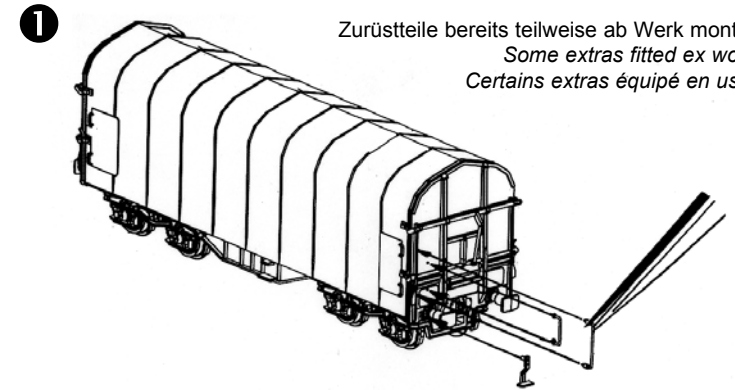

Schiebepanewagen Shimmns

Sliding Tarp Car

Wagon bâché à bogies

ERSATZTEILE

Spare parts · Pièces détachées · Parti di ricambio

ET-Nr.:	Bezeichnung:	Description:	Désignation:	Descrizione:	PG*
54000-12	Kupplungsdeichsel mit Zugfeder (2 Stck.)	Clutch shaft w extension spring (2 pcs.)	Attelage avec ressort de traction (2 u.)	Porta gancio con molla di tensione (2 pz.)	9
54000-23	Drehgestell (2 Stck.)	Truck (2 pcs.)	Bogie (2 u.)	Carrello (2 pz.)	9
54000-47	4x Puffer eckig	4x Buffer	4x Tampon	4x Respingenti	7
54000-48	Drehstange / Ladeguthalter 1 / Ladeguthalter 2 / Ladeguthalter 3	Trick bar / Freight holder 1 / Freight holder 2 / Freight holder 3	Tige de rotation / Titulaire de marchandises 1 / Titulaire de marchandises 2 / Titulaire de marchandises 3	Rotante asta / Supporto Cargo 1 / Supporto Cargo 2 / Supporto Cargo 3	8
54000-49	2x Muldenabdeckung / Bremse	2x Cover for recess / Brake	2x Couvrir de la récréation / Frein	2x Copriiletto / freno	8
54588-50	Handstange klein / Handstange groß / Trittstufe	Handrail small / Handrail long / Step	Rampe petit / Rampe long / Étape	Corrimano piccolo / Corrimano grande / Pedata	7
54000-121	2x Zugfeder	2x tension spring	2x Ressort	2x Molle di tensione	5
ET aus unserem Standardprogramm Spare parts standard range Pièces détachées de notre gamme standard Pezzi di ricambio standard					
56030	Kupplung (2 Stck.)	Coupling (2 pcs.)	Attelage (2 unités)	Ganci completi (2 pezzi)	
56052	Radsatz DC (2 Stck.)	Wheelset DC (2 pcs.)	Essieux CC (2 unités)	Assali CC (2 pezzi)	
56061	Radsatz AC (2 Stck.)	Wheelset AC (2 unit)	Essieux CA (2 unités)	Assali CC (2 pezzi)	