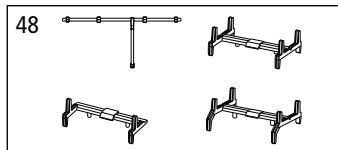

Schiebepanewagen Shimmns

Sliding Tarp Car

Wagon bâché à bogies

ERSATZTEILE

Spare parts · Pièces détachées · Parti di ricambio

ET-Nr.:	Bezeichnung:	Description:	Désignation:	Descrizione:	PG*
54000-12	Kupplungsdeichsel mit Zugfeder (2 Stck.)	Clutch shaft w extension spring (2 pcs.)	Attelage avec ressort de traction (2 u.)	Porta gancio con molla di tensione (2 pz.)	9
54000-23	Drehgestell (2 Stck.)	Truck (2 pcs.)	Bogie (2 u.)	Carrello (2 pz.)	9
54000-47	4x Puffer eckig	4x Buffer	4x Tampon	4x Respingenti	7
54000-48	Drehstange / Ladeguthalter 1 / Ladeguthalter 2 / Ladeguthalter 3	Trick bar / Freight holder 1 / Freight holder 2 / Freight holder 3	Tige de rotation / Titulaire de marchandises 1 / Titulaire de marchandises 2 / Titulaire de marchandises 3	Rotante asta / Supporto Cargo 1 / Supporto Cargo 2 / Supporto Cargo 3	8
54000-49	2x Muldenabdeckung / Bremse	2x Cover for recess / Brake	2x Couvrir de la récréation / Frein	2x Copriiletto / freno	8
54588-50	Handstange klein / Handstange groß / Trittstufe	Handrail small / Handrail long / Step	Rampe petit / Rampe long / Étape	Corrimano piccolo / Corrimano grande / Pedata	7
54000-121	2x Zugfeder	2x tension spring	2x Ressort	2x Molle di tensione	5
ET aus unserem Standardprogramm Spare parts standard range Pièces détachées de notre gamme standard Pezzi di ricambio standard					
56030	Kupplung (2 Stck.)	Coupling (2 pcs.)	Attelage (2 unités)	Ganci completi (2 pezzi)	
56052	Radsatz DC (2 Stck.)	Wheelset DC (2 pcs.)	Essieux CC (2 unités)	Assali CC (2 pezzi)	
56061	Radsatz AC (2 Stck.)	Wheelset AC (2 unit)	Essieux CA (2 unités)	Assali CC (2 pezzi)	