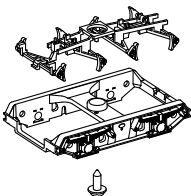

231

234

237

238

240

232

56030

56046

ET-Nr.:	Bezeichnung:	Oznaczenie:	Description:	Désignation:	PG*
54000-231	2x Kurzkupplungsdeichsel / 2x Feder	2x dyszel sprzęgu / 2x sprężyna kinematyki sprzęgu	2x Short coupler adapter / 2x spring	2x l'adaptateur du coupleur / 2x Ressort	7
58450-232	Drehgestell / Bremsklötze / Schraube	wózek / Klocki hamulcowe / Śruba	Bogie / Brake shoes / Screw	Bogie / Chaussures du frein / vis	8
58261-234	2x Puffer rund	2x zderzak	2x Buffer-round head	2x Tampon ronde	6
58261-237	2x Handbremsrad	2x Koło hamulca ręcznego	2x Brake wheel	2x Roue du frein	6
58412-238	2x Rangiertritt / 2x Bremsschlauch	2x Stopeń manewrowy / 2x Przewód hamulcowy	2x Step / 2x Air pipe	2x Marche pieds / 2x Détail traverse	8
54000-240	2x Handstange Stim V2	2x Poręcz V2	2x Handrail-front side-V2	2x Rampe de devant de V2	6
	ET aus unserem Standardprogramm	Części zamienne z programu standardowego	Spare parts standard range	Pièces détachées de notre gamme standard	
56030	Kupplung (2 Stck.)	Sprzęg kompletny (2 szt.)	Coupling (2 pcs.)	Attelage (2 unités)	
56046	H0 PIKO Kurzkupplung (4 Stück)	H0 PIKO Sprzęg (4 szt.)	H0 PIKO short Coupling (4 pcs.)	H0 PIKO Attelage (4 unités)	
56052	Radsatz DC (2 Stck.)	Koła z kołem DC (2 szt.)	Wheelset DC (2 pcs.)	Essieux CC (2 unités)	
56061	Radsatz AC (2 Stck.)	Koła z kołem AC (2 szt.)	Wheelset AC (2 pcs.)	Essieux CA (2 unités)	