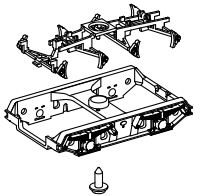

231

234

237

238

232

239

56030

56046

56052

56061

Flachwagen 401Z

Platforma 401Z / Flat car 401Z /
Wagon plat 401Z / 货车401Z

包装及说明书内包含重要信息, 请保留备用

ERSATZTEILE FLACHWAGEN 401Z

Części zamienne · Spare parts · Pièces détachées

ET-Nr.:	Bezeichnung:	Oznaczenie:	Description:	Désignation:	PG*
54000-231	2x Kurzkupplungsdeichsel / 2x Feder	2x dyszel sprzęgu / 2x sprężyna kinematyki sprzęgu	2x Short coupler adapter / 2x spring	2x l'adaptateur du coupleur / 2x Ressort	7
58450-232	Drehgestell / Bremsklötze / Schraube	wózek / Klocki hamulcowe / Śruba	Bogie / Brake shoes / Screw	Bogie / Chaussures du frein / vis	8
58261-234	2x Puffer rund	2x zderzak	2x Buffer-round head	2x Tampon ronde	6
58272-237	2x Handbremsrad	2x Koło hamulca ręcznego	2x Brake wheel	2x Roue du frein	6
58412-238	2x Rangiertritt / 2x Bremsschlauch	2x Stopień manewrowy / 2x Przewód hamulcowy	2x Step / 2x Air pipe	2x Marche pieds / 2x Détail traverse	8
58260-239	Tritt Hochbord mittig V1 / 2x Tritt Hochbord seitlich Stirn V1 / 3x Handstange Stirn Ecke V1 / 3x Handstange Stirn oben V1	Stopień -V1 / 2x Stopień -bocznie-V1 /	Step-rear-V1 / 2x Step-rear-small-V1 /	Étape-arrière-V1 / 2x Step-arrière-petit-V1 /	7
	ET aus unserem Standardprogramm	Części zamienne z programu standardowego	Spare parts standard range	Pièces détachées de notre gamme standard	
56030	Kupplung (2 Stck.)	Sprzęg kompletny (2 szt.)	Coupling (2 pcs.)	Attelage, (2 unités)	
56046	H0 PIKO Kurzkupplung (4 Stück)	H0 PIKO Sprzęg kompletny (4 szt.)	H0 PIKO short Coupling (set of 4)	H0 PIKO Attelage (4 unités)	
56052	Radsatz DC (2 Stck.)	Koła z kołem DC (2 szt.)	Wheelset DC (2 pcs.)	Essieux CC (2 unités)	
56061	Radsatz AC (2 Stck.)	Koła z kołem AC (2 szt.)	Wheelset AC (2 pcs.)	Essieux CA (2 unités)	