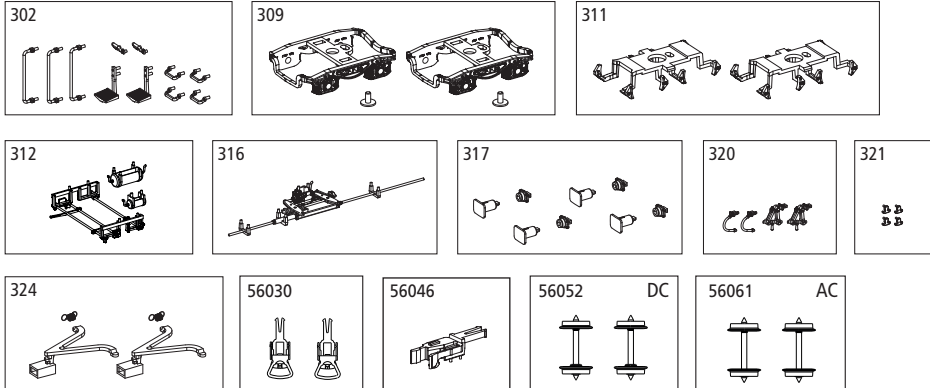

## ERSATZTEILE

Spare parts • Pièces détachées • Ricambi

Bei Ersatzteilanforderung bitte immer die vollständige Ersatzteil-Nr. angeben  
Please order the wanted spare part with the complete spare part item number.

Bezeichnung / Description	ET-Nr. / spare part N°	PG*
3x Handgriff Stirnseite lang, 2x Handgriff Stirnseite kurz, 2x Rangiertritt original, 4x Griff Puffer / 3x Handle-front-long, 2x Handle-front-short, 2x Brakeman step-original, 4x Handle-buffer	58279-302	8
2x Drehgestell mit Schraube / 2x Bogie w screw	54000-309	9
2x Bremsbacken Y25 / 2x Brake shoe-Y25	54000-311	7
Kessel, Kessel groß, Bremsstange / Air boiler-small, Air boiler-large, Brake rod	54000-312	7
Bremsgestänge Wagenboden / Brake lever-bottom	54000-316	6
4x Puffer Platte DB, 4x Puffer eckig DB / 4x Buffer base-DB, 4x Buffer-angular-DB	54000-317	7
2x Kuppelhaken, 2x Bremsschlauch / 2x Coupler, 2x Brake pipe	54000-320	6
4x Seilanker / 4x Rope hook	58382A-321	6
2x Kupplungsdeichsel, 2x Zugfeder / 2x Coupler box, 2x Spring	54000-324	9
<b>ET aus unserem Standard-Programm / Spare parts standard range</b>		
Kupplung, vollst. (2 Stück) / Coupling, complete (set of 2)	56030	
H0 Kurzkupplung (4 Stck.) / H0 Short coupling (set of 4)	56046	
Radsatz DC (2 Stück) / Wheelset DC (set of 2)	56052	
Radsatz AC (2 Stück) / Wheelset AC (set of 2)	56061	