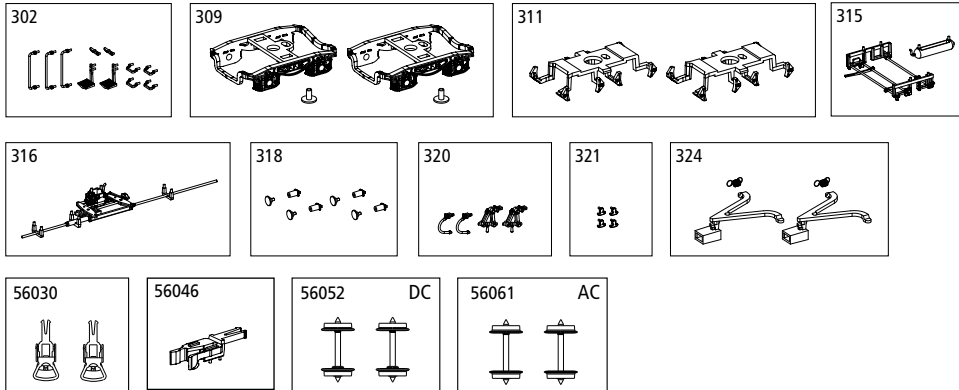

ERSATZTEILE

Spare parts • Pièces détachées • Ricambi

Bei Ersatzteilanforderung bitte immer die vollständige Ersatzteil-Nr. angeben
Please order the wanted spare part with the complete spare part item number.

Bezeichnung / Description	ET-Nr. / spare part N°	PG*
3x Handgriff Stirnseite lang, 2x Handgriff Stirnseite kurz, 2x Rangiertritt original, 4x Griff Puffer / 3x Handle-front-long, 2x Handle-front-short, 2x shunting step original, 4x Handle-buffer	58382A-302	8
2x Drehgestell mit Schraube / 2x Bogie w screw	58382A-309	9
2x Bremsbacken Y25 / 2x Brake shoe-Y25	58382A-311	7
Kessel FS lang, Bremsstange / Air boiler-FS large, Brake rod	54000-315	7
Bremsgestänge Wagenboden / Brake lever-bottom	58382A-316	6
4x Puffer Platte SBB, 4x Puffer rund / 4x Buffer base-SBB, 4x Buffer-round	54000-318	7
2x Kuppelhaken, 2x Bremsschlauch / 2x Coupler, 2x Brake pipe	58382A-320	6
4x Seilanker / 4x Rope hook	58382A-321	6
2x Kupplungsdeichsel, 2x Zugfeder / 2x Coupler box, 2x Spring	54000-324	9
ET aus unserem Standard-Programm / Spare parts standard range		
Kupplung, vollst. (2 Stück) / Coupling, complete (set of 2)	56030	
H0 PIKO Kurzkupplung (4 Stck.) / H0 PIKO Short coupling (set of 4)	56046	
Radsatz DC (2 Stück) / Wheelset DC (set of 2)	56052	
Radsatz AC (2 Stück) / Wheelset AC (set of 2)	56061	

*Preisgruppe *price category

Hinweis zur Reklamation eines Artikels:

Complaint note:

Offener Güterwagen Eaos

Gondola Eaos

Wagon tombereau Eaos

Carro aperti Eaos

Wichtige Informationen sind in der Verpackung und in der Anleitung enthalten.
Bitte bewahren Sie diese auf.