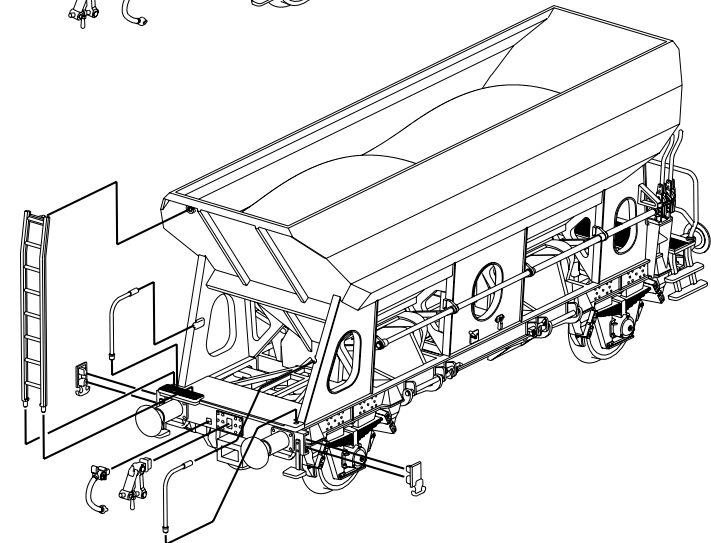

Selbstentladewagen

2-Bay Side Hopper

Wagon trémie à déchargement automatique

两侧可活动漏斗车

包装及说明书内包含重要信息,请保留备用

Zurüstbauteile bereits teilweise ab Werk aufgerüstet
Extensions partly armed ex works /
Extensions partie armés départ usine /
出厂时带的扩展配件

Nicht kleben!
Do not glue! /
Ne pas coller! /
勿用胶水!