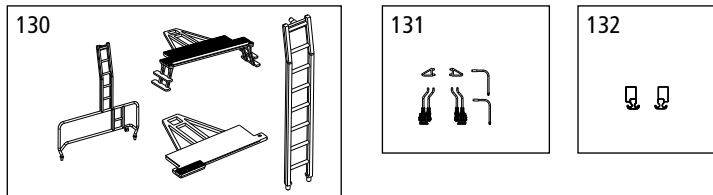

ERSATZTEILE

Spare parts · Pièces détachées · Parti di ricambio · Repuestos

配件 · Reserveonderdelen · Запасные части

Bei Ersatzteilanforderung bitte immer die vollständige Ersatzteil-Nr. angeben.
Hinweis: Für dieses Modell sind nur die unten aufgeführten Ersatzteile erhältlich!

Please order the wanted spare part with the complete spare part item number.
Note: Only the spare parts listed below are available for this model!

Pour commander des pièces de rechange, ne pas oublier de donner le Numéro d'Article de la pièce demandée. Note: Seules les pièces demandée sont disponibles pour ce modèle!

订购配件时请附上完整的配件号码。注：这个模型，只有以下配件可订购！