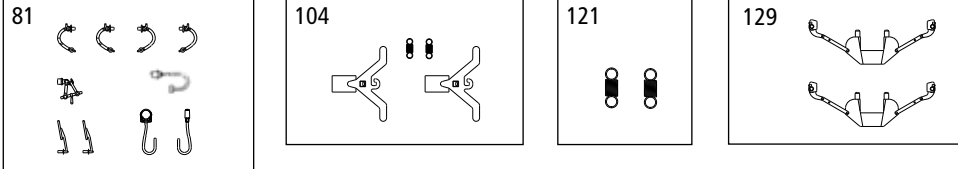

ERSATZTEILE

Spare parts · Pièces détachées · Parti di ricambio · Repuestos

配件 · Reserveonderdelen · Запасные части

Bei Ersatzteilanforderung bitte immer die vollständige Ersatzteil-Nr. angeben.
Hinweis: Für dieses Modell sind nur die unten aufgeführten Ersatzteile erhältlich!

Please order the wanted spare part with the complete spare part item number.
Note: Only the spare parts listed below are available for this model!

Pour commander des pièces de rechange, ne pas oublier de donner le Numéro d'Article de la pièce demandée. Note: Seules les pièces demandée sont disponibles pour ce modèle!

订购配件时请附上完整的配件号码。注：这个模型，只有以下配件可订购！