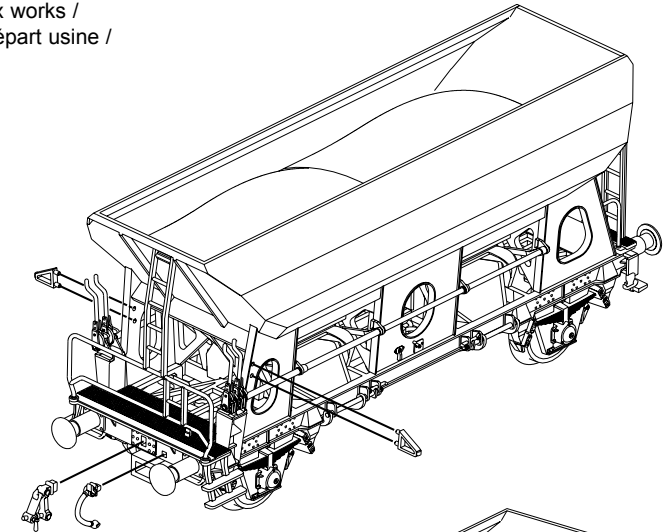

Selbstentladewagen

2-Bay Side Hopper

Wagon trémie à déchargement automatique

两侧可活动漏斗车

包装及说明书内包含重要信息,请保留备用

Zurüstbauteile bereits teilweise ab Werk aufgerüstet
Extensions partly armed ex works /
Extensions partie armés départ usine /
出厂时带的扩展配件

Nicht kleben!
Do not glue! /
Ne pas coller! /
勿用胶水!