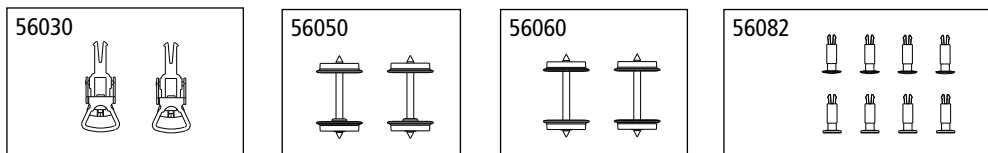

ERSATZTEILE

Spare parts · Pièces détachées · Parti di ricambio · Repuestos

配件 · Reserveonderdelen · Запасные части

Bei Ersatzteilanforderung bitte immer die vollständige Ersatzteil-Nr. angeben.
Hinweis: Für dieses Modell sind nur die unten aufgeführten Ersatzteile erhältlich!

Please order the wanted spare part with the complete spare part item number.
Note: Only the spare parts listed below are available for this model!

Pour commander des pièces de rechange, ne pas oublier de donner le Numéro d'Article de la pièce demandée. Note: Seules les pièces demandée sont disponibles pour ce modèle!

订购配件时请附上完整的配件号码。注：这个模型，只有以下配件可订购！