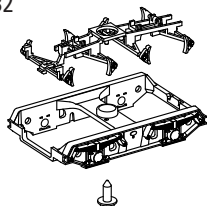

231

234

237

238

241

232

56030

56052

56061

Flachwagen 401Z

Platforma 401Z / Flat car 401Z /

Wagon plat 401Z / 货车401Z

包装及说明书内包含重要信息，请保留备用

ERSATZTEILE FLACHWAGEN 401Z

Części zamienne · Spare parts · Pièces détachées

ET-Nr.:	Bezeichnung:	Oznaczenie:	Description:	Désignation:	PG*
54000-231	2x Kurzkupplungsdeichsel / 2x Feder	2x dyszel sprzęgu / 2x sprężyna kinematyki sprzęgu	2x Short coupler adapter / 2x spring	2x l'adaptateur du coupleur / 2x Ressort	7
54000-232	Drehgestell / Bremsklötze / Schraube	wózek / Klocki hamulcowe / Śruba	Bogie / Brake shoes / Screw	Bogie / Chaussures du frein / vis	8
54000-234	2x Puffer rund	2x zderzak	2x Buffer-round head	2x Tampon ronde	6
54000-237	2x Handbremsrad	2x Koło hamulca ręcznego	2x Brake wheel	2x Roue du frein	6
54000-238	2x Rangiertritt / 2x Bremsschlauch	2x Stopień manewrowy / 2x Przewód hamulcowy	2x Step / 2x Air pipe	2x Marche pieds / 2x Détail traverse	8
54000-241	2x Stirngriff kurz mod / 2x Handstange Stirn klein V3	2x Poręcz, czolo / 2x Poręcz, czolo V3	2x Handrail-front side-short / 2x Handrail-front side-V3	2x Rampe de devant / 2x Rampe de devant de V3	6
<p>ET aus unserem Standardprogramm Części zamienne z programu standardowego Spare parts standard range Pièces détachées de notre gamme standard</p>					
56030	Kupplung PIN 72 (2 Stck.)	Sprzęg kompletny (2 szt.)	Coupling, PIN 72 (2 pcs.)	Attelage, PIN 72 (2 unités)	
56052	Radsatz PIN76 - DC (2 Stck.)	Koła z kołem PIN76 - DC (2 szt.)	Wheelset PIN76 - DC (2 pcs.)	Essieux PIN76 - CC (2 unités)	
56061	Radsatz PIN89 - AC (2 Stck.)	Koła z kołem PIN89 - AC (2 szt.)	Wheelset PIN89 - AC (2 unit)	Essieux PIN89 - CA (2 unités)	