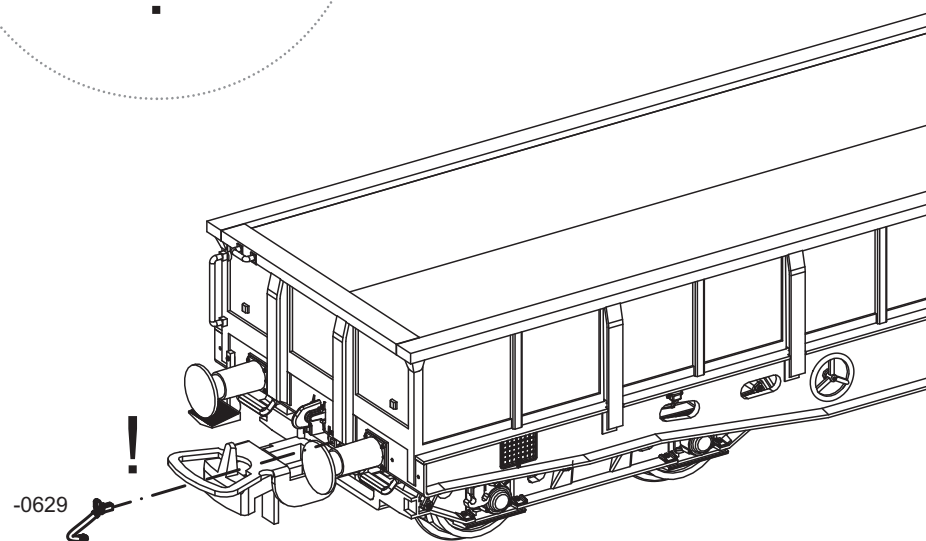

56061

Flachwagen 401Z

Platforma 401Z / Flat car 401Z /

Wagon plat 401Z / 货车401Z

包装及说明书内包含重要信息，请保留备用

ERSATZTEILE FLACHWAGEN 401Z

Części zamienne · Spare parts · Pièces détachées

ET-Nr.:	Bezeichnung:	Oznaczenie:	Description:	Désignation:	PG*
54000-231	2x Kurzkupplungsdeichsel / 2x Feder	2x dyszel sprzęgu / 2x sprężyna kinematyki sprzęgu	2x Short coupler adapter / 2x spring	2x l'adaptateur du coupleur / 2x Ressort	7
54000-232	Drehgestell / Bremsklötze / Schraube	wózek / Klocki hamulcowe / Śruba	Bogie / Brake shoes / Screw	Bogie / Chaussures du frein / vis	8
54000-234	2x Puffer rund	2x zderzak	2x Buffer-round head	2x Tampon ronde	6
54000-237	2x Handbremsrad	2x Koło hamulca ręcznego	2x Brake wheel	2x Roue du frein	6
54000-238	2x Rangiertritt / 2x Bremsschlauch	2x Stopień manewrowy / 2x Przewód hamulcowy	2x Step / 2x Air pipe	2x Marche pieds / 2x Détail traverse	8
54000-241	2x Stirngriff kurz mod / 2x Handstange Stirn klein V3	2x Poręcz, czolo / 2x Poręcz, czolo V3	2x Handrail-front side-short / 2x Handrail-front side-V3	2x Rampe de devant / 2x Rampe de devant de V3	6
<p>ET aus unserem Standardprogramm Części zamienne z programu standardowego Spare parts standard range Pièces détachées de notre gamme standard</p>					
56030	Kupplung PIN 72 (2 Stck.)	Sprzęg kompletny (2 szt.)	Coupling, PIN 72 (2 pcs.)	Attelage, PIN 72 (2 unités)	
56052	Radsatz PIN76 - DC (2 Stck.)	Koła z kołem PIN76 - DC (2 szt.)	Wheelset PIN76 - DC (2 pcs.)	Essieux PIN76 - CC (2 unités)	
56061	Radsatz PIN89 - AC (2 Stck.)	Koła z kołem PIN89 - AC (2 szt.)	Wheelset PIN89 - AC (2 unit)	Essieux PIN89 - CA (2 unités)	