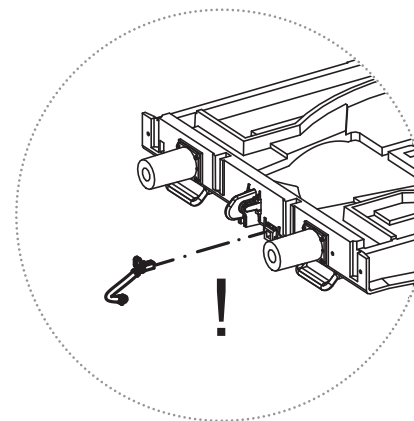

56061

Flachwagen 401Z

Platforma 401Z / Flat car 401Z /

Wagon plat 401Z / 货车401Z

包装及说明书内包含重要信息，请保留备用

ERSATZTEILE FLACHWAGEN 401Z

Części zamienne · Spare parts · Pièces détachées

ET-Nr.:	Bezeichnung:	Oznaczenie:	Description:	Désignation:	PG*
54000-231	2x Kurzkupplungsdeichsel / 2x Feder	2x dyszel sprzęgu / 2x sprężyna kinematyki sprzęgu	2x Short coupler adapter / 2x spring	2x l'adaptateur du coupleur / 2x Ressort	7
54000-232	Drehgestell / Bremsklötze / Schraube	wózek / Klocki hamulcowe / Śruba	Bogie / Brake shoes / Screw	Bogie / Chaussures du frein / vis	8
54000-234	2x Puffer rund	2x zderzak	2x Buffer-round head	2x Tampon ronde	6
54000-237	2x Handbremsrad	2x Koło hamulca ręcznego	2x Brake wheel	2x Roue du frein	6
54000-238	2x Rangiertritt / 2x Bremsschlauch	2x Stopień manewrowy / 2x Przewód hamulcowy	2x Step / 2x Air pipe	2x Marche pieds / 2x Détail traverse	8
54000-241	2x Stirngriff kurz mod / 2x Handstange Stirn klein V3	2x Poręcz, czolo / 2x Poręcz, czolo V3	2x Handrail-front side-short / 2x Handrail-front side-V3	2x Rampe de devant / 2x Rampe de devant de V3	6
<p>ET aus unserem Standardprogramm Części zamienne z programu standardowego Spare parts standard range Pièces détachées de notre gamme standard</p>					
56030	Kupplung PIN 72 (2 Stck.)	Sprzęg kompletny (2 szt.)	Coupling, PIN 72 (2 pcs.)	Attelage, PIN 72 (2 unités)	
56052	Radsatz PIN76 - DC (2 Stck.)	Koła z kołem PIN76 - DC (2 szt.)	Wheelset PIN76 - DC (2 pcs.)	Essieux PIN76 - CC (2 unités)	
56061	Radsatz PIN89 - AC (2 Stck.)	Koła z kołem PIN89 - AC (2 szt.)	Wheelset PIN89 - AC (2 unit)	Essieux PIN89 - CA (2 unités)	