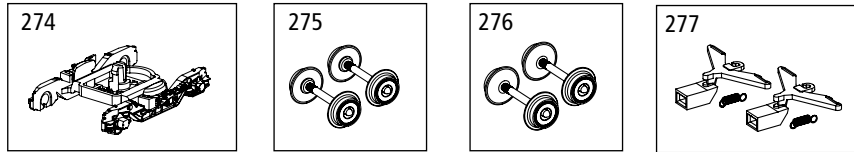

## ERSATZTEILE

Spare parts

Bei Ersatzteilanforderung bitte immer die vollständige Ersatzteil-Nr. angeben  
Please order the wanted spare part with the complete spare part item number.

Bezeichnung / Description	ET-Nr. / spare part N°	PG*
Gummiwulst / Door frame	53000-270	7
2x Puffer links, 2x Puffer rechts / 2x Buffer left, 2x Buffer right	53000-271	7
2x Drehgestellfederung links, 2x Drehgestellfederung rechts / 2x Bogie spring-left, 2x Bogie spring-right	53000-272	7
Drehgestell 1 / Bogie 1	53000-273	9
Drehgestell 2 / Bogie 2	53000-274	9
Radsatz DC (2 Stck.) / Wheelset DC (2 pcs.)	53000-275	9
Radsatz AC (2 Stck.) / Wheelset AC (2 pcs.)	53000-276	9
2x Kupplungsschacht, 2x Zugfeder / Coupler with spring (2 pcs.)	53000-277	9
Schleiferhalter Clip, 2x Radschleifer / Clip holder, Rail pickup (2 pcs.)	53000-278	9
<b>ET aus unserem Standard-Programm / Spare parts standard range</b>		
Kupplung (2 Stck.) / Coupling, complete (set of 2)	56030	
Beleuchtungsbausatz / Interior Lighting	56291	