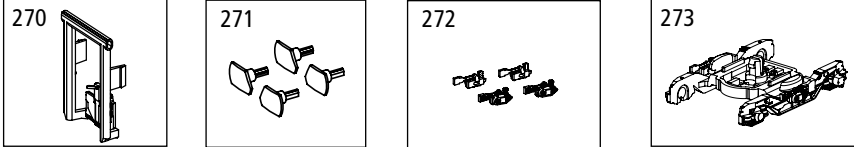

## ERSATZTEILE

Spare parts

Bei Ersatzteilanforderung bitte immer die vollständige Ersatzteil-Nr. angeben  
Please order the wanted spare part with the complete spare part item number.

Bezeichnung / Description	ET-Nr. / spare part N°	PG*
Gummiwulst / Door frame	53000-270	7
2x Puffer links, 2x Puffer rechts / 2x Buffer left, 2x Buffer right	53000-271	7
2x Drehgestellfederung links, 2x Drehgestellfederung rechts / 2x Bogie spring-left, 2x Bogie spring-right	53000-272	7
Drehgestell 1 / Bogie 1	53000-273	9
Drehgestell 2 / Bogie 2	53000-274	9
Radsatz DC (2 Stck.) / Wheelset DC (2 pcs.)	53000-275	9
Radsatz AC (2 Stck.) / Wheelset AC (2 pcs.)	53000-276	9
2x Kupplungsschacht, 2x Zugfeder / Coupler with spring (2 pcs.)	53000-277	9
Schleiferhalter Clip, 2x Radschleifer / Clip holder, Rail pickup (2 pcs.)	53000-278	9
<b>ET aus unserem Standard-Programm / Spare parts standard range</b>		
Kupplung (2 Stck.) / Coupling, complete (set of 2)	56030	
Beleuchtungsbausatz / Interior Lighting	56291	