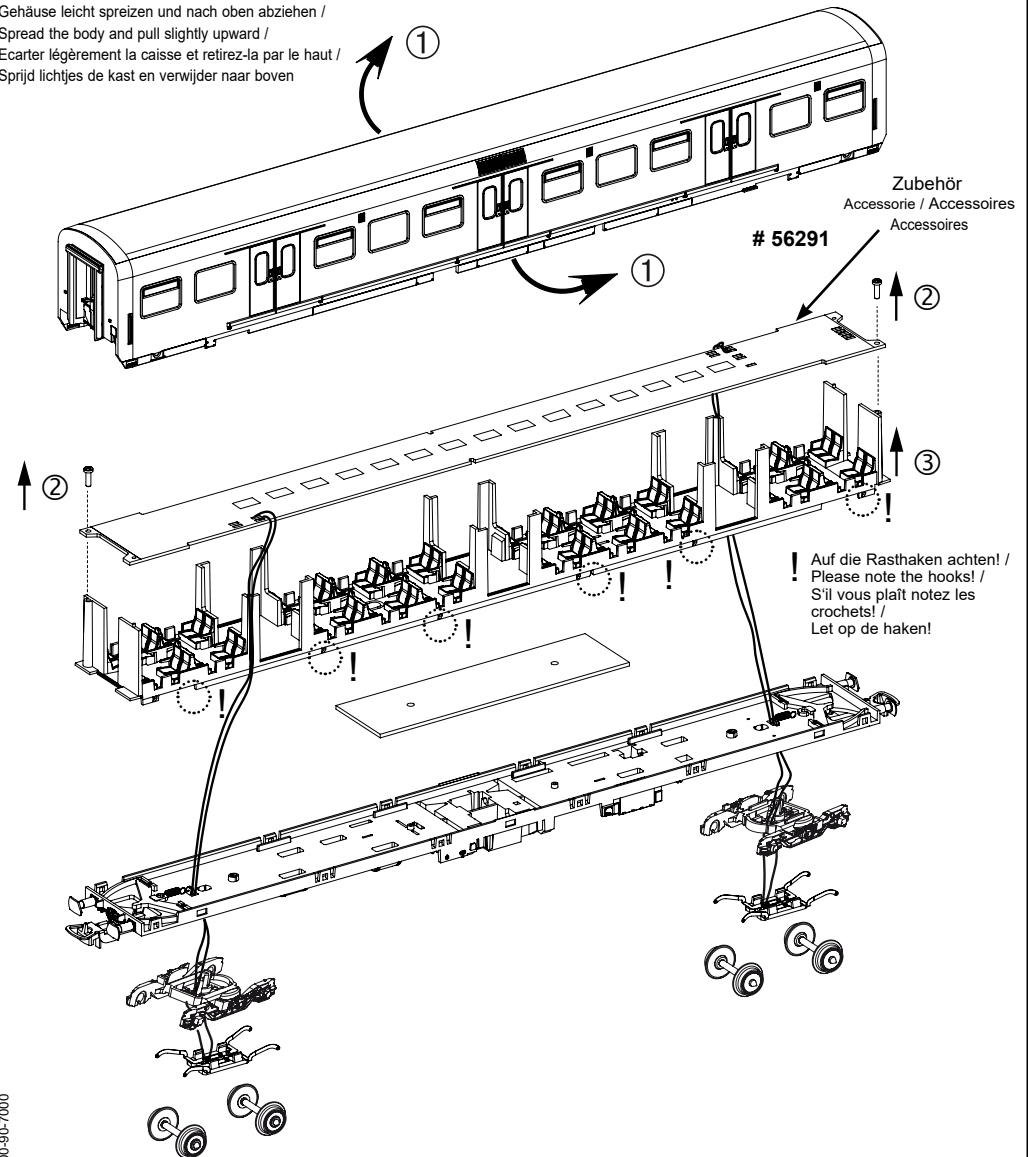

Personenwagen Typ X

Passenger car type X

voiture voyageure Type X

Personenauto type X

Wichtige Informationen sind in der Verpackung und in der Anleitung enthalten.
Bitte bewahren Sie diese auf.

Gehäuse leicht spreizen und nach oben abziehen /
Spread the body and pull slightly upward /
Ecarter légèrement la caisse et retirez-la par le haut /
Sprijd lichtjes de kast en verwijder naar boven