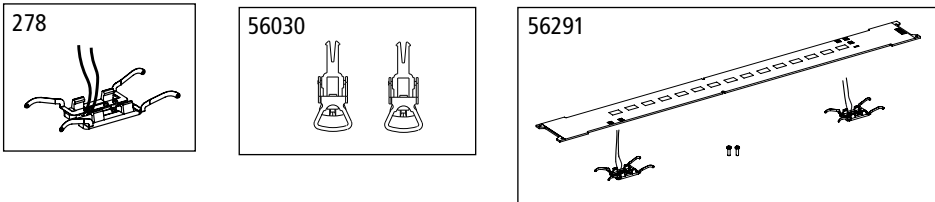

## ERSATZTEILE

Spare parts

Bei Ersatzteilanforderung bitte immer die vollständige Ersatzteil-Nr. angeben  
Please order the wanted spare part with the complete spare part item number.

Bezeichnung / Description	ET-Nr. / spare part N°	PG*
Gummiwulst / Door frame	53000-270	7
2x Puffer links, 2x Puffer rechts / 2x Buffer left, 2x Buffer right	53000-271	7
2x Drehgestellfederung links, 2x Drehgestellfederung rechts / 2x Bogie spring-left, 2x Bogie spring-right	53000-272	7
Drehgestell 1 / Bogie 1	53000-273	9
Drehgestell 2 / Bogie 2	53000-274	9
Radsatz DC (2 Stck.) / Wheelset DC (2 pcs.)	53000-275	9
Radsatz AC (2 Stck.) / Wheelset AC (2 pcs.)	53000-276	9
2x Kupplungsschacht, 2x Zugfeder / Coupler with spring (2 pcs.)	53000-277	9
Schleiferhalter Clip, 2x Radschleifer / Clip holder, Rail pickup (2 pcs.)	53000-278	9
<b>ET aus unserem Standard-Programm / Spare parts standard range</b>		
Kupplung (2 Stck.) / Coupling, complete (set of 2)	56030	
Beleuchtungsbausatz / Interior Lighting	56291	