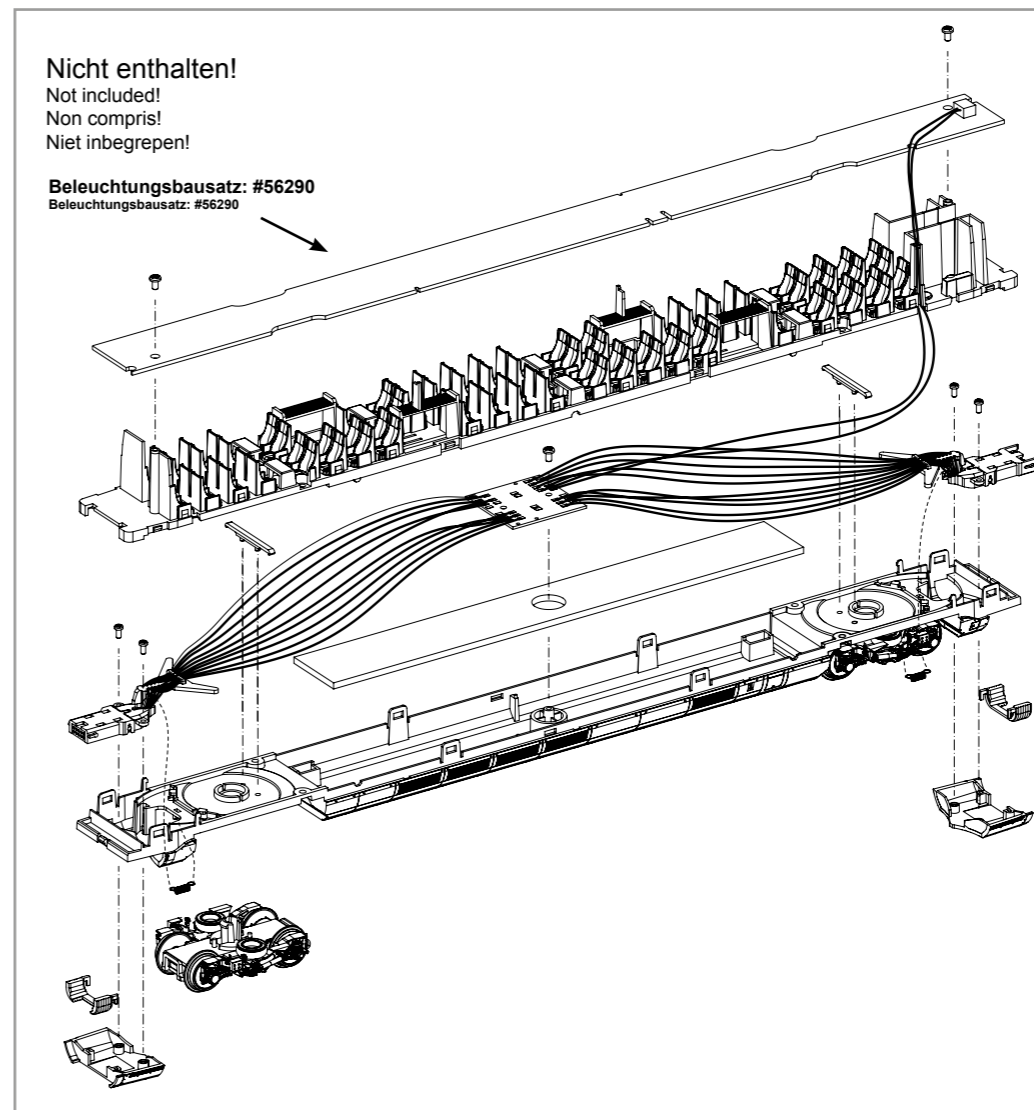

Bezeichnung / Description	ET-Nr. / spare part N°	PG*
Gehäuse, komplett / Body, complete	58590A-15	14
Abdeckung Klimaanlage Wagen / Air condition cover middle car	51402-17	7
Dachlüfter (4 Stk.) / Ventilation roof (set of 4)	51402-18	8
Isolatoren, Dachleitungen / Isolators, Cable	58590A-20	10
Fenster Mittelwagen links-rechts / Window middle car left-right	58590A-21	10
Faltenbalg / Bellows	51400-47	7
Inneneinrichtung / Interior	51400-52	8
Leiterplatte komplett / PCB complete	51400-58	15
Kupplungshalter (Buchsenseite) / Coupler (bush)	51402-66	7
Kupplungshalter (Steckerseite) / Coupler (plug)	51402-67	7
Rahmen / Frame	58590A-70	11
Schwenkschürze Kupplung Tür / Chassis end engraving	51400-78	7
Drehgestellhalter / Holder Bogie	51400-91	7
Drehgestell mit Seitenblenden / Bogie with side cover	51400-92	11
Schraubenset / Set of screws	51400-94	7
Kleinteile Drehgestell / Small parts Gear box	51400-103	8
Kabelhalter (2 Stk.) / Cable holder (2 pcs.)	51400-112	5
Kupplungsfeder (4 Stk.) / Coupler-spring (set of 4)	51400-113	6

Bezeichnung / Description	ET-Nr. / spare part N°	PG*
<b>ET aus unserem Standard-Programm / Spare parts standard range</b>		
Beleuchtungsbausatz Mittelwagen / interior light kit middle car	56290	
<b>nur für DC-Version / only for DC version</b>		
Radsatz (2 Stk.) / Wheelset (set of 2)	51400-93	10
<b>nur für AC-Version / only for AC version</b>		
Radsatz (2 Stk.) / Wheelset (set of 2)	51401-93	10

# BEDIENUNGSANLEITUNG ELEKTROTRIEBZUG ICE 4\_MITTELWAGEN

Instruction sheet for Electric trainset ICE 4\_middle car

Wichtige Informationen sind in der Verpackung und in der Anleitung enthalten.  
Bitte bewahren Sie diese auf.

# 58590A Gleichstrom DC 0-12 V   
# 58591A Wechselstrom AC 0-16 V

**Nicht enthalten!**

Not included!  
Non compris!  
Niet inbegrepen!

**Beleuchtungsbausatz: #56290**  
Beleuchtungsbausatz: #56290

① leicht spreizen und abziehen /  
Spread and pull slightly /  
écarter légèrement et enlever /  
Licht spreiden en verwijderen