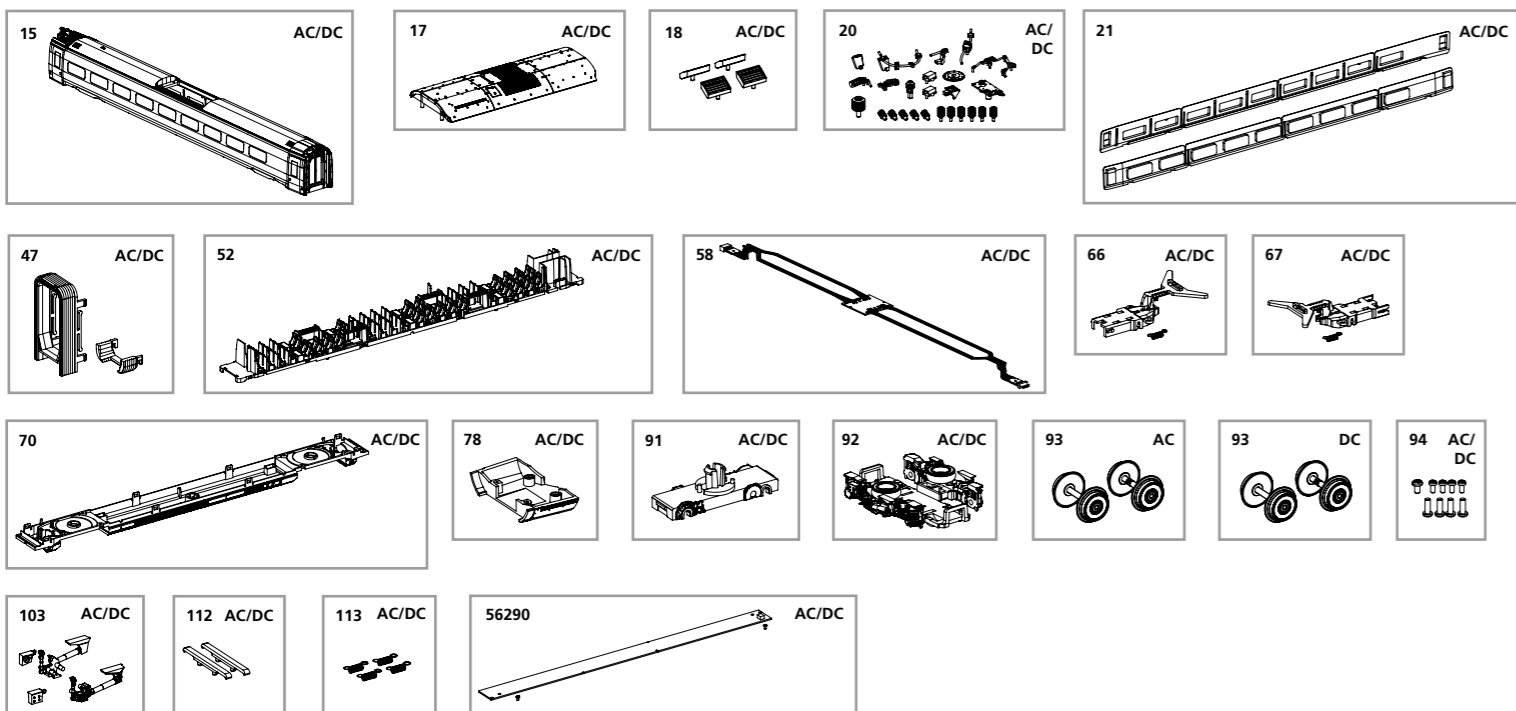

# ERSATZTEILE MITTELWAGEN ICE 4

Spare parts for middle car

Bei Ersatzteilanforderung bitte immer die vollständige Ersatzteil-Nr. angeben • Please order the wanted spare part with the complete spare part item number.

Bezeichnung / Description	ET-Nr. / spare part N°	PG*
Gehäuse, komplett / Body, complete	58590A-15	14
Abdeckung Klimaanlage Wagen / Air condition cover middle car	51402-17	7
Dachlüfter (4 Stk.) / Ventilation roof (set of 4)	51402-18	8
Isolatoren, Dachleitungen / Isolators, Cable	58590A-20	10
Fenster Mittelwagen links-rechts / Window middle car left-right	58590A-21	10
Faltenbalg / Bellows	51400-47	7
Inneneinrichtung / Interior	51400-52	8
Leiterplatte komplett / PCB complete	51400-58	15
Kupplungshalter (Buchsenseite) / Coupler (bush)	51402-66	7
Kupplungshalter (Steckerseite) / Coupler (plug)	51402-67	7
Rahmen / Frame	58590A-70	11
Schwenkschürze Kupplung Tür / Chassis end engraving	51400-78	7
Drehgestellhalter / Holder Bogie	51400-91	7
Drehgestell mit Seitenblenden / Bogie with side cover	51400-92	11
Schraubenset / Set of screws	51400-94	7
Kleinteile Drehgestell / Small parts Gear box	51400-103	8
Kabelhalter (2 Stk.) / Cable holder (2 pcs.)	51400-112	5
Kupplungsfeder (4 Stk.) / Coupler-spring (set of 4)	51400-113	6

Bezeichnung / Description	ET-Nr. / spare part N°	PG*
<b>ET aus unserem Standard-Programm / Spare parts standard range</b>		
Beleuchtungsbausatz Mittelwagen / interior light kit middle car	56290	
<b>nur für DC-Version / only for DC version</b>		
Radsatz (2 Stk.) / Wheelset (set of 2)	51400-93	10
<b>nur für AC-Version / only for AC version</b>		
Radsatz (2 Stk.) / Wheelset (set of 2)	51401-93	10