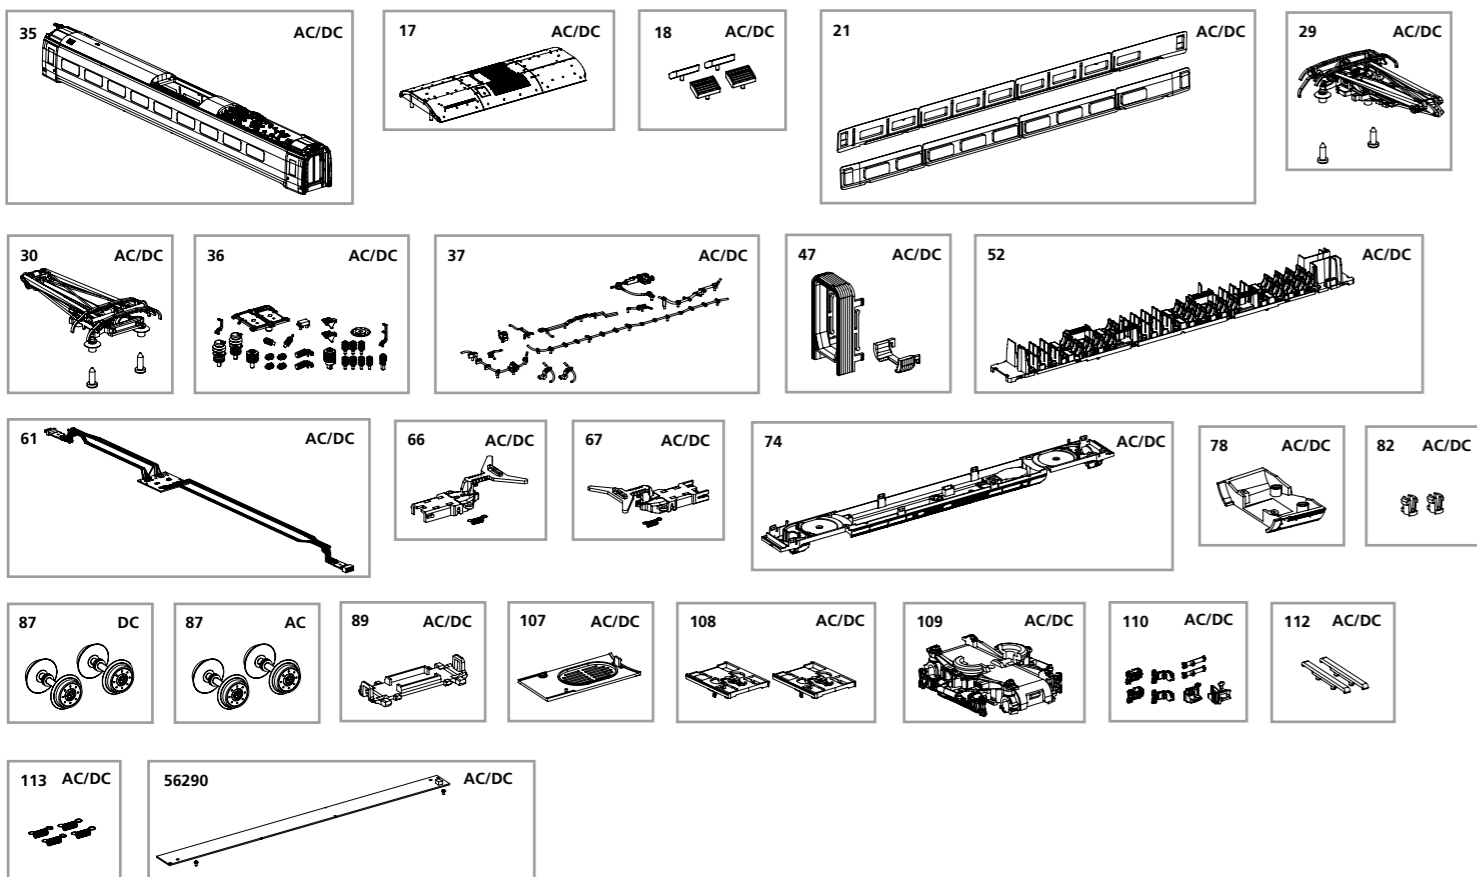

Bei Ersatzteilanforderung bitte immer die vollständige Ersatzteil-Nr. angeben • Please order the wanted spare part with the complete spare part item number.

Bezeichnung / Description	ET-Nr. / spare part N°	PG*
Gehäuse, komplett / Body, complete	58592-35	15
Abdeckung Klimaanlage Wagen / Air condition cover middle car	51402-17	7
Dachlüfter (4 Stck.) / Ventilation roof (set of 4)	51402-18	8
Fenster Mittelwagen li/re / Window middle car l/r	58592-21	10
Stromabnehmer / Pantograph	51400-29	12
Stromabnehmer SBB / Pantograph SBB	51400-30	12
Isolatoren / Isolators	58592-36	10
Dachleitungen / Roof cables	58592-37	9
Faltenbalg / Bellows	51400-47	7
Inneneinrichtung / Interior	51400-52	8
Leiterplatte komplett / PCB complete	58592-61	15
Kupplungshalter (Buchenseite) / Coupler (bush)	51402-66	7
Kupplungshalter (Steckerseite) / Coupler (plug)	51402-67	7
Rahmen / Frame	58592-74	11
Schwensschürze Kupplung Tür / Chassis end engraving	51400-78	7
Haltepin Schwensschürze (2 Stück) / Pin-apron (2 pcs.)	51400-82	6
Abdeckung Laufdrehgestell hinten / Cover for bogie - rear	51400-89	7
Lautsprecherabdeckung / Cover for loud speaker	58592-107	7
Schürze (2 Stck.) / Apron (set of 2)	585908-108	7
Laufdrehgestell hinten / Bogie - rear	585908-109	10
Kleinteile Laufdrehgestell vorn / Small parts Gear box front	585908-110	9
Kabelhalter (2 Stck.) / Cable holder (set of 2)	51400-112	5
Kupplungsfeder (4 Stck.) / Coupler-spring (set of 4)	51400-113	6

Bezeichnung / Description	ET-Nr. / spare part N°	PG*
ET aus unserem Standard-Programm / Spare parts standard range		
Beleuchtungsbausatz Mittelwagen / interior light kit middle car	56290	
nur für DC-Version / only for DC version		
Radsatz (2 Stk.) / Wheelset (set of 2)	51400-87	10
nur für AC-Version / only for AC version		
Radsatz (2 Stk.) / Wheelset (set of 2)	51401-87	10