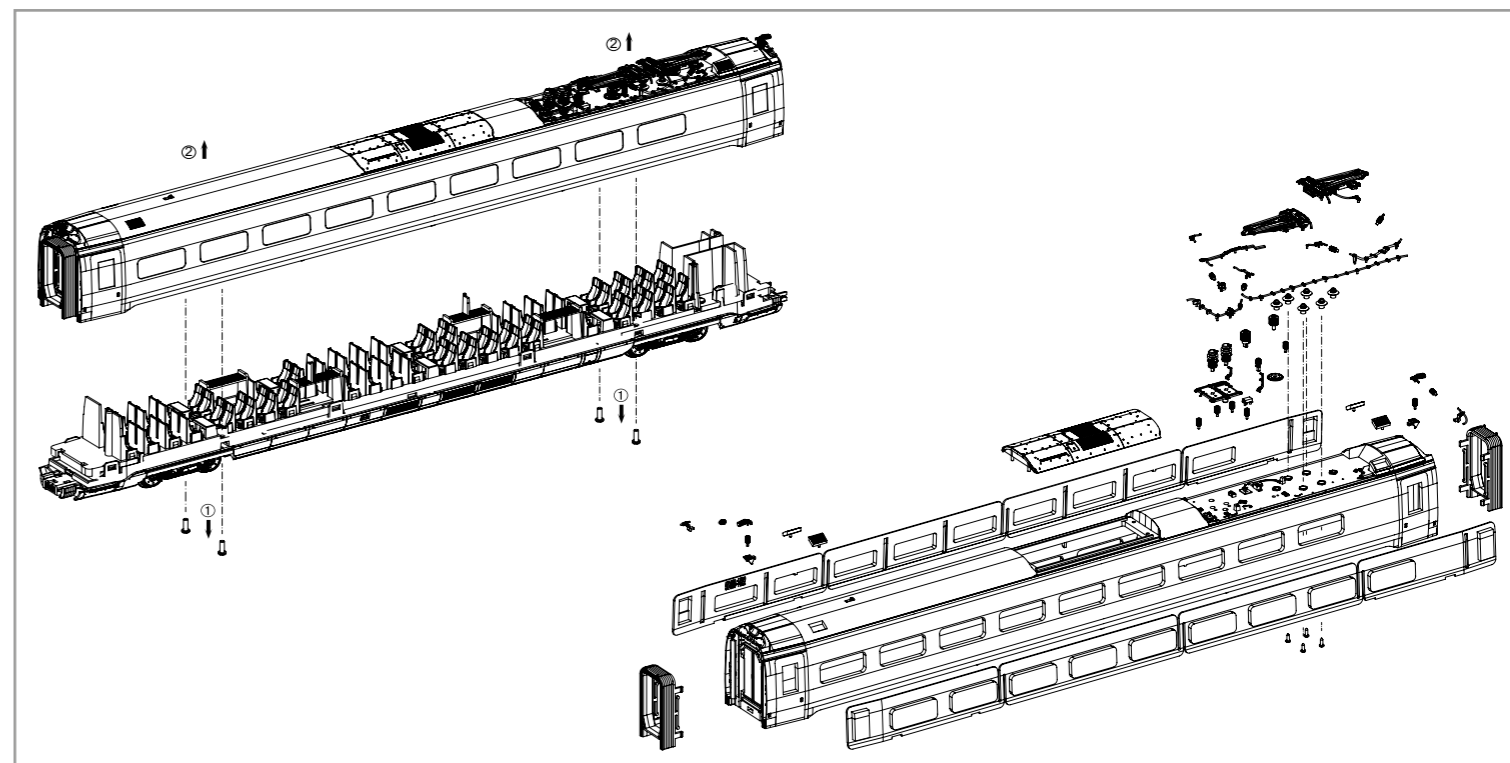

Bezeichnung / Description	ET-Nr. / spare part N°	PG*
ET aus unserem Standard-Programm / Spare parts standard range		
Beleuchtungsbausatz Mittelwagen / interior light kit middle car	56290	
nur für DC-Version / only for DC version		
Radsatz (2 Stk.) / Wheelset (set of 2)	51400-87	10
nur für AC-Version / only for AC version		
Radsatz (2 Stk.) / Wheelset (set of 2)	51401-87	10

*Preisgruppe *price category

Wichtige Informationen sind in der Verpackung und in der Anleitung enthalten.
Bitte bewahren Sie diese auf.

58592 Gleichstrom DC
58593 Wechselstrom AC

0-12 V
0-16 V

Nicht enthalten!
Not included!
Non compris!
Niet inbegrepen!

Beleuchtungsbausatz: #56290
Interior light kit: #56290

① leicht spreizen und abziehen /
Spread and pull slightly /
écarter légèrement et enlever /
Licht spreiden en verwijderen