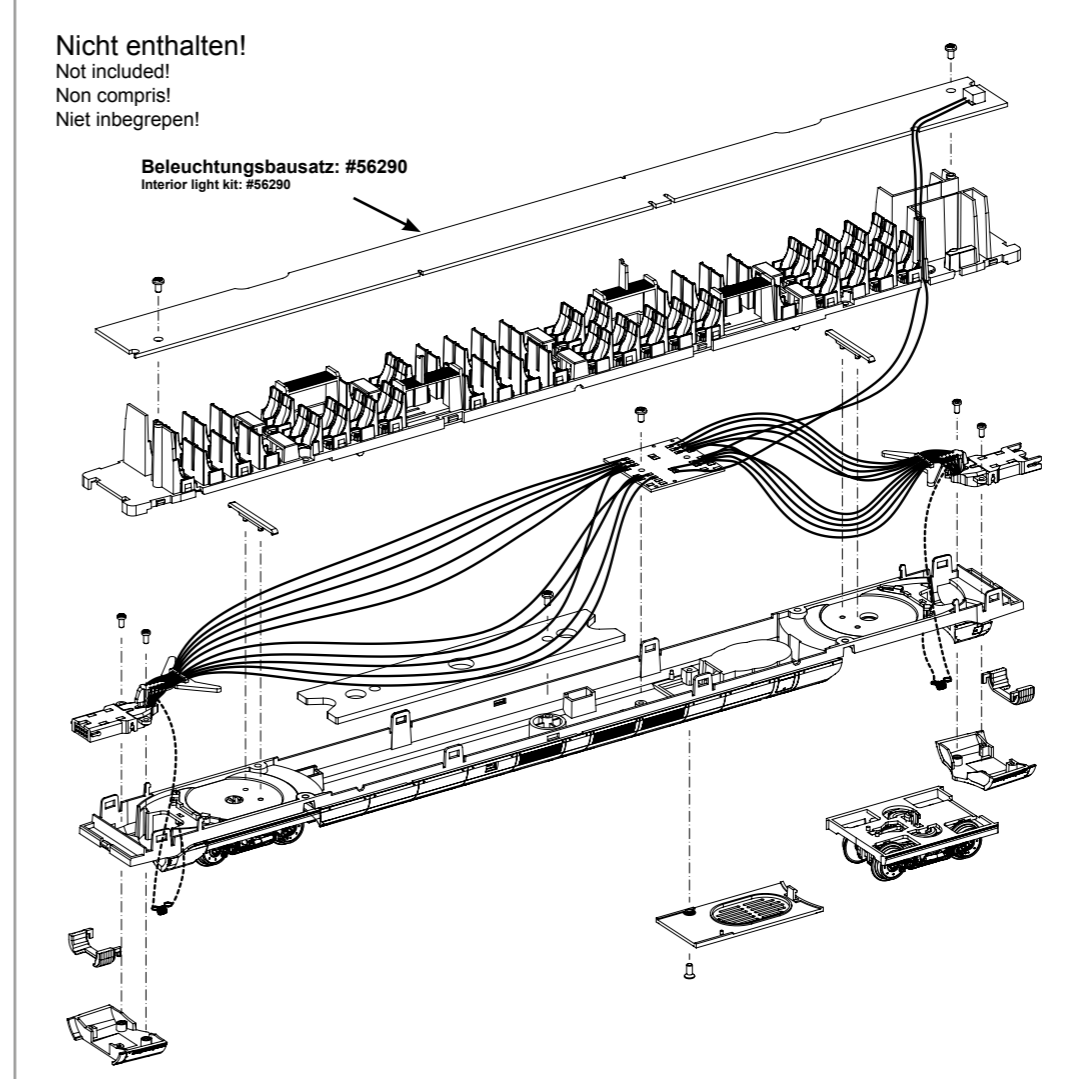

Bezeichnung / Description	ET-Nr. / spare part N°	PG*
ET aus unserem Standard-Programm / Spare parts standard range		
Beleuchtungsbausatz Mittelwagen / interior light kit middle car	56290	
nur für DC-Version / only for DC version		
Radsatz (2 Stk.) / Wheelset (set of 2)	51400-87	10
nur für AC-Version / only for AC version		
Radsatz (2 Stk.) / Wheelset (set of 2)	51401-87	10

*Preisgruppe *price category

Wichtige Informationen sind in der Verpackung und in der Anleitung enthalten.
Bitte bewahren Sie diese auf.

58592 Gleichstrom DC
58593 Wechselstrom AC

0-12 V
0-16 V

Nicht enthalten!
Not included!
Non compris!
Niet inbegrepen!

Beleuchtungsbausatz: #56290
Interior light kit: #56290

① leicht spreizen und abziehen /
Spread and pull slightly /
écarter légèrement et enlever /
Licht spreiden en verwijderen