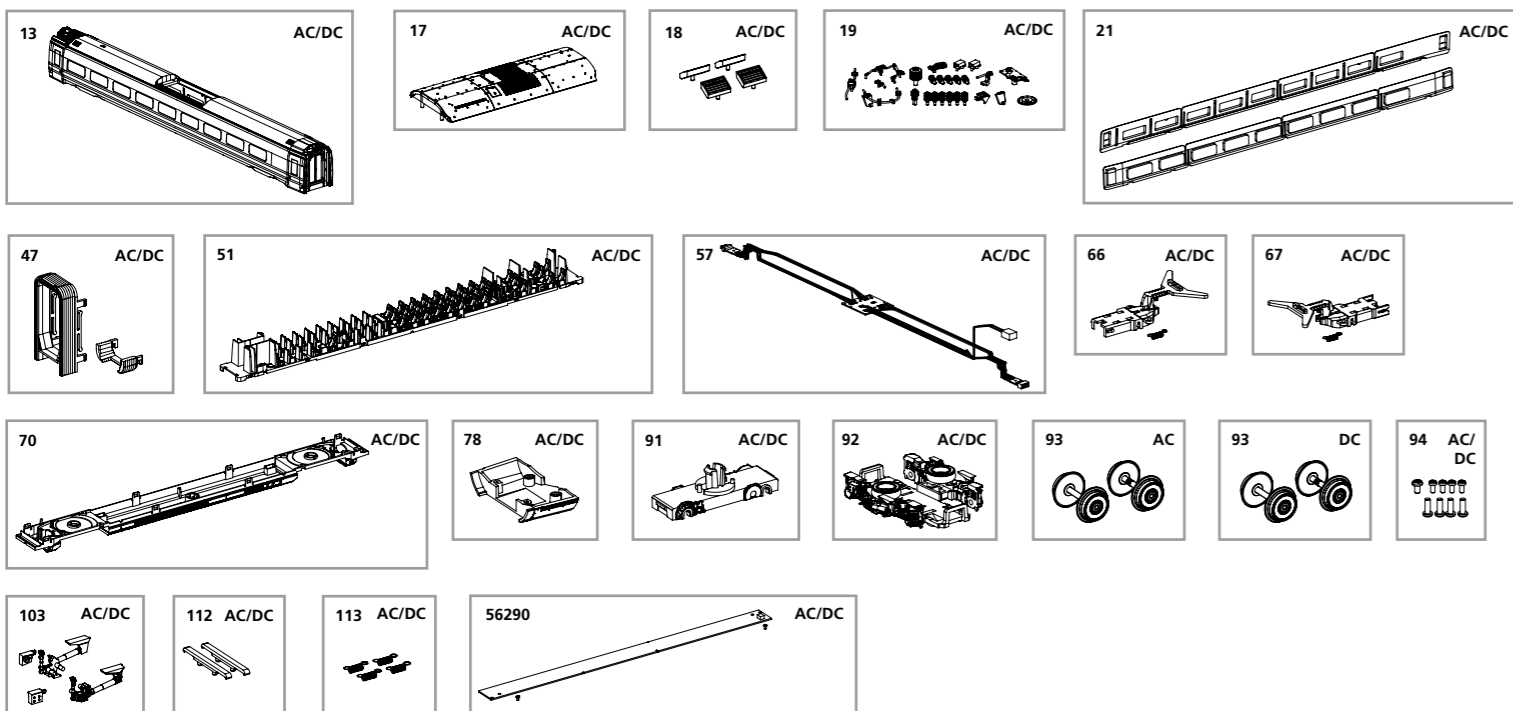

# ERSATZTEILE MITTELWAGEN ICE 4

Spare parts for middle car

Bei Ersatzteilanforderung bitte immer die vollständige Ersatzteil-Nr. angeben • Please order the wanted spare part with the complete spare part item number.

Bezeichnung / Description	ET-Nr. / spare part N°	PG*
Gehäuse, komplett / Body, complete	58594A-13	14
Abdeckung Klimaanlage Wagen / Air condition cover middle car	51402-17	7
Dachlüfter (4 Stk.) / Ventilation roof (set of 4)	51402-18	8
Isolatoren, Dachleitungen / Isolators, Cable	51400-19	10
Fenster Mittelwagen links-rechts / Window middle car left-right	58594A-21	10
Faltenbalg / Bellows	51400-47	7
Inneneinrichtung / Interior	58594A-51	8
Leiterplatte komplett / PCB complete	58594A-57	14
Kupplungshalter (Buchsenseite) / Coupler (bush)	51402-66	7
Kupplungshalter (Steckerseite) / Coupler (plug)	51402-67	7
Rahmen / Frame	58594A-70	11
Schwensschürze Kupplung Tür / Chassis end engraving	51400-78	7
Drehgestellhalter / Holder Bogie	51400-91	7
Drehgestell mit Seitenblenden / Bogie with side cover	51400-92	11
Schraubenset / Set of screws	51400-94	7
Kleinteile Drehgestell / Small parts Gear box	51400-103	8
Kabelhalter (2 Stk.) / Cable holder (2 pcs.)	51400-112	5
Kupplungsfeder (4 Stk.) / Coupler-spring (set of 4)	51400-113	6

Bezeichnung / Description	ET-Nr. / spare part N°	PG*
<b>ET aus unserem Standard-Programm / Spare parts standard range</b>		
Beleuchtungsbausatz Mittelwagen / interior light kit middle car	56290	
<b>nur für DC-Version / only for DC version</b>		
Radsatz (2 Stk.) / Wheelset (set of 2)	51400-93	10
<b>nur für AC-Version / only for AC version</b>		
Radsatz (2 Stk.) / Wheelset (set of 2)	51401-93	10