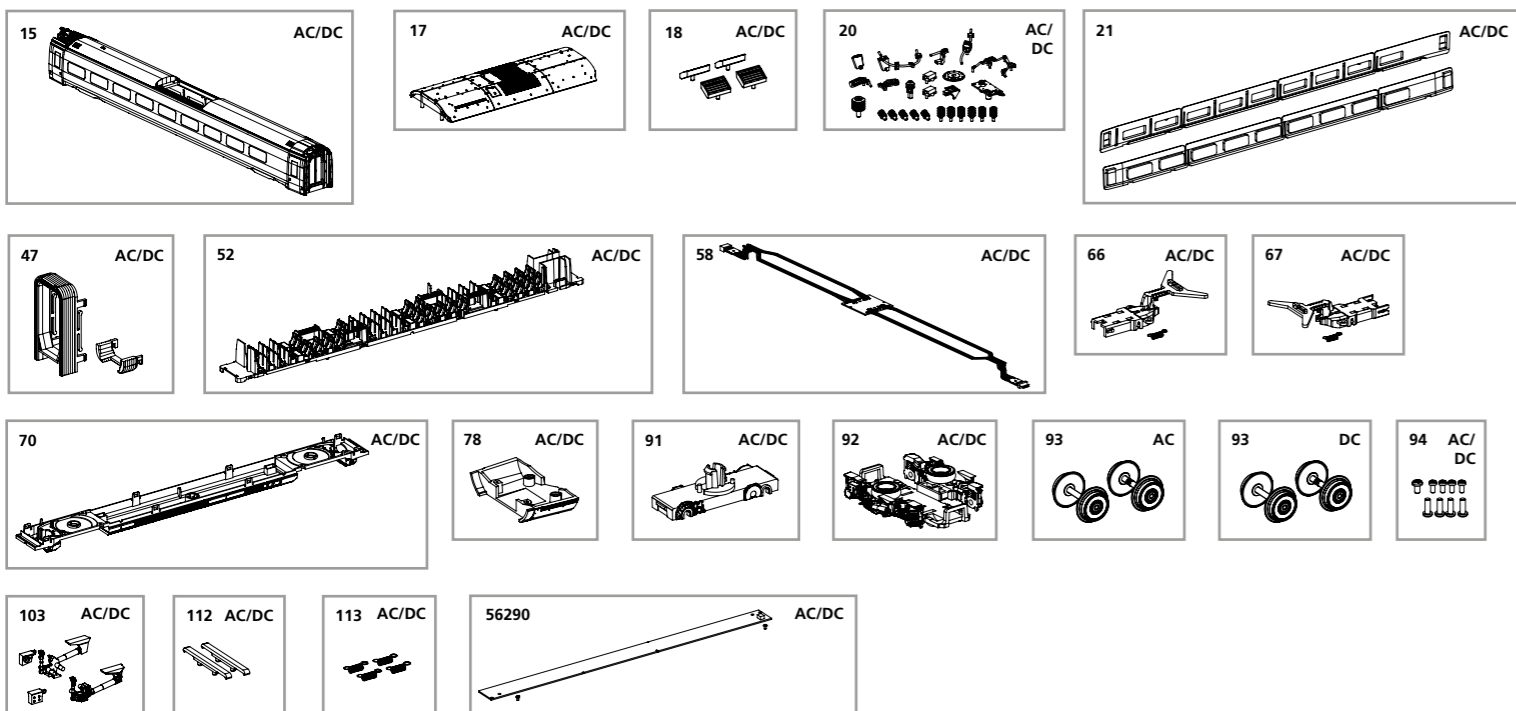

ERSATZTEILE MITTELWAGEN ICE 4

Spare parts for middle car

Bei Ersatzteilanforderung bitte immer die vollständige Ersatzteil-Nr. angeben • Please order the wanted spare part with the complete spare part item number.

Bezeichnung / Description	ET-Nr. / spare part N°	PG*
Gehäuse, komplett / Body, complete	58596A-15	14
Abdeckung Klimaanlage Wagen / Air condition cover middle car	51402-17	7
Dachlüfter (4 Stk.) / Ventilation roof (set of 4)	51402-18	8
Isolatoren, Dachleitungen / Isolators, Cable	58590A-20	10
Fenster Mittelwagen links-rechts / Window middle car left-right	58596A-21	10
Faltenbalg / Bellows	51400-47	7
Inneneinrichtung / Interior	51400-52	8
Leiterplatte komplett / PCB complete	51400-58	15
Kupplungshalter (Buchsenseite) / Coupler (bush)	51402-66	7
Kupplungshalter (Steckerseite) / Coupler (plug)	51402-67	7
Rahmen / Frame	51400-70	11
Schwensschürze Kupplung Tür / Chassis end engraving	51400-78	7
Drehgestellhalter / Holder Bogie	51400-91	7
Drehgestell mit Seitenblenden / Bogie with side cover	51400-92	11
Schraubenset / Set of screws	51400-94	7
Kleinteile Drehgestell / Small parts Gear box	51400-103	8
Kabelhalter (2 Stk.) / Cable holder (2 pcs.)	51400-112	5
Kupplungsfeder (4 Stk.) / Coupler-spring (set of 4)	51400-113	6

Bezeichnung / Description	ET-Nr. / spare part N°	PG*
ET aus unserem Standard-Programm / Spare parts standard range		
Beleuchtungsbausatz Mittelwagen / interior light kit middle car	56290	
nur für DC-Version / only for DC version		
Radsatz (2 Stk.) / Wheelset (set of 2)	51400-93	10
nur für AC-Version / only for AC version		
Radsatz (2 Stk.) / Wheelset (set of 2)	51401-93	10