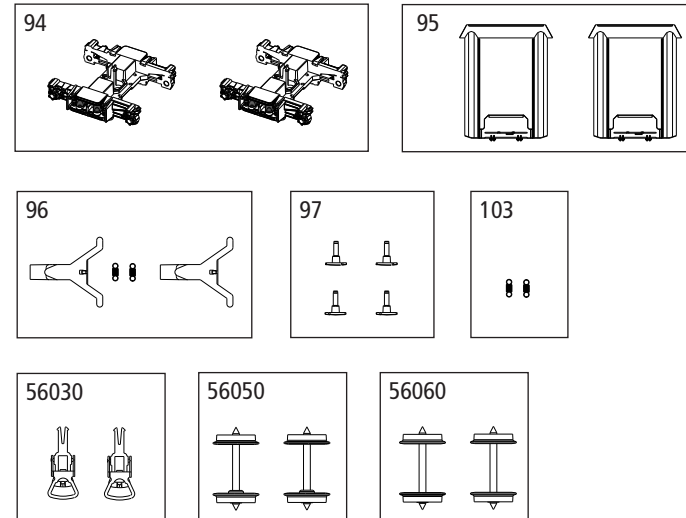

*Grupo de precio *价格表 *Priscategorie *Ценовая категория

IC Großraumwagen

IC Passenger Car

Voiture à couloir central Intercity

乘客车

包装及说明书内包含重要信息, 请保留备用

ERSATZTEILE

Spare parts · Pièces détachées · Parti di ricambio

Repuestos · 配件 · Reserveonderdelen · Запасные части

Bei Ersatzteilanforderung bitte immer die vollständige Ersatzteil-Nr. angeben.
Hinweis: Für dieses Modell sind nur die unten aufgeführten Ersatzteile erhältlich!

Please order the wanted spare part with the complete spare part item number.
Note: Only the spare parts listed below are available for this model!

Pour commander des pièces de rechange, ne pas oublier de donner le Numéro d'Article de la pièce demandée.
Note: Seules les pièces demandées sont disponibles pour ce modèle!

订购配件时请附上完整的配件号码。注: 这个模型, 只有以下配件可订购!

58660-90-7000

PIKO Spielwaren GmbH · Lutherstraße 30 · 96515 Sonneberg · GERMANY
德国比高有限公司 · 德国图林根州索内堡市路德街30号