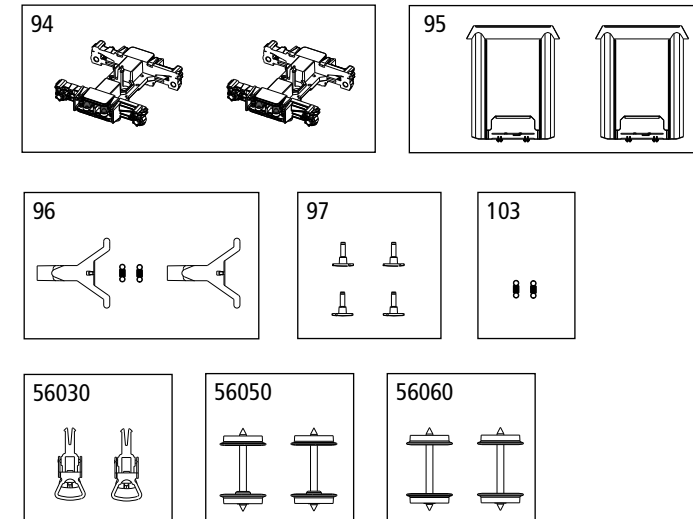

*Grupo de precio *价格表 *Priscategorie *Ценовая категория

IC Großraumwagen

IC Passenger Car

Voiture à couloir central Intercity

乘客车

包装及说明书内包含重要信息, 请保留备用

ERSATZTEILE

Spare parts · Pièces détachées · Parti di ricambio

Repuestos · 配件 · Reserveonderdelen · Запасные части

Bei Ersatzteilanforderung bitte immer die vollständige Ersatzteil-Nr. angeben.
Hinweis: Für dieses Modell sind nur die unten aufgeführten Ersatzteile erhältlich!
Please order the wanted spare part with the complete spare part item number.
Note: Only the spare parts listed below are available for this model!
Pour commander des pièces de rechange, ne pas oublier de donner le Numéro d'Article de la pièce demandée.
Note: Seules les pièces demandées sont disponibles pour ce modèle!
订购配件时请附上完整的配件号码。注: 这个模型, 只有以下配件可订购!

96039-90-7000

PIKO Spielwaren GmbH · Lutherstraße 30 · 96515 Sonneberg · GERMANY
德国比高有限公司 · 德国图林根州索内堡市路德街30号