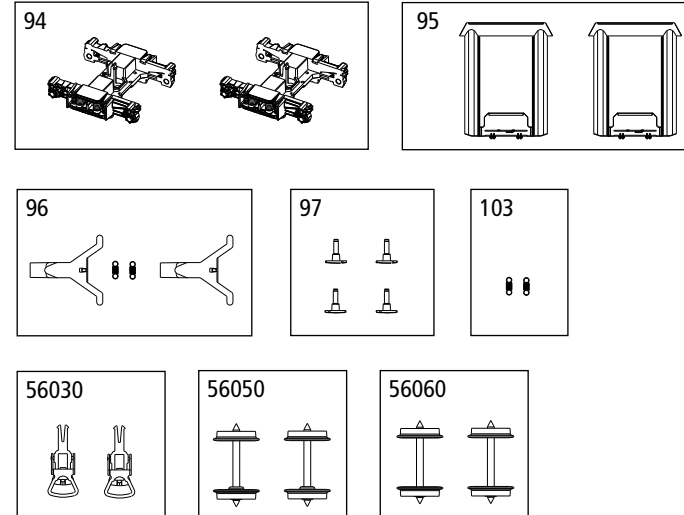

*Grupo de precio *价格表 *Priscategorie *ценовая категория

IC Großraumwagen

IC Passenger Car

Voiture à couloir central Intercity

乘客车

包装及说明书内包含重要信息,请保留备用

ERSATZTEILE

Spare parts · Pièces détachées · Parti di ricambio
Repuestos · 配件 · Reserveonderdelen · Запасные части

Bei Ersatzteilenanforderung bitte immer die vollständige Ersatzteil-Nr. angeben.
Hinweis: Für dieses Modell sind nur die unten aufgeführten Ersatzteile erhältlich!

Please order the wanted spare part with the complete spare part item number.
Note: Only the spare parts listed below are available for this model!

Pour commander des pièces de rechange, ne pas oublier de donner le Numéro d'Article de la pièce demandée.
Note: Seules les pièces demandée sont disponibles pour ce modèle!

订购配件时请附上完整的配件号码。注: 这个模型, 只有以下配件可订购!

58676-90-7000

PIKO Spielwaren GmbH · Lutherstraße 30 · 96515 Sonneberg · GERMANY
德国比高有限公司 · 德国图林根州索内堡市路德街30号