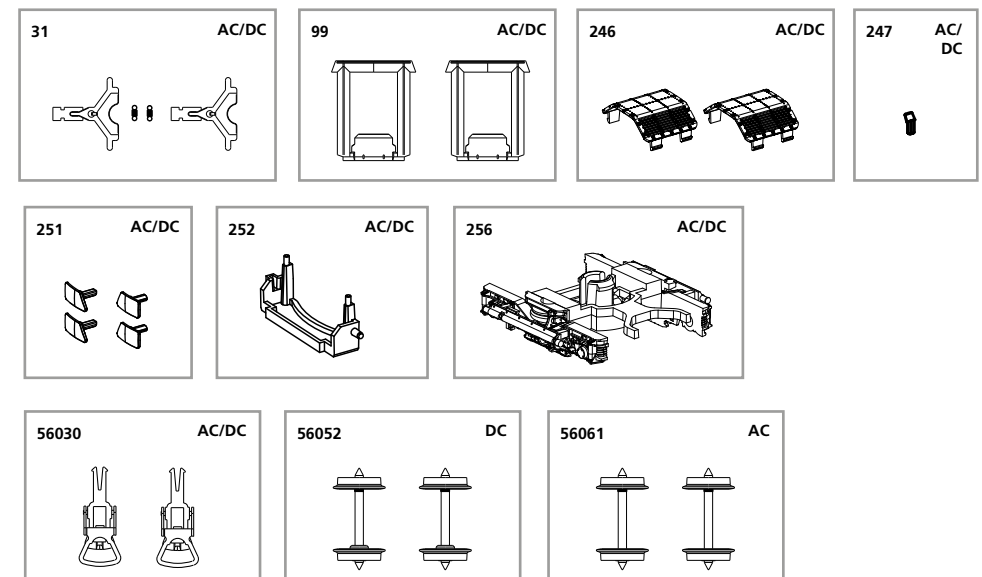

Bezeichnung / Description	ET-Nr. / spare part N°	PG*
ET aus unserem Standard-Programm / Spare parts standard range		
Kupplung, vollst. (2 Stück) / Coupling, complete (set of 2)	56030	
ET aus unserem Standard-Programm (nur DC-version) / Spare parts standard range (only DC version)		
Radsatz (2 Stück) / Wheelset (set of 2)	56052	
ET aus unserem Standard-Programm (nur AC-version) / Spare parts standard range (only AC version)		
Radsatz (2 Stück) / Wheelset (set of 2)	56061	

*Preisgruppe *price category

58801-90-7001

IC Doppelstockswagen

IC Bi-Level Car

Voiture IC Double Etage

IC双层车

包装及说明书内包含重要信息,请保留备用

ERSATZTEILE

Spare parts · Pièces détachées · 配件

Bei Ersatzteilanforderung bitte immer die vollständige Ersatzteil-Nr. angeben.
Hinweis: Für dieses Modell sind nur die unten aufgeführten Ersatzteile erhältlich!

Please order the wanted spare part with the complete spare part item number.
Note: Only the spare parts listed below are available for this model!

Pour commander des pièces de rechange, ne pas oublier de donner le Numéro d'Article de la pièce demandée.
Note: Seules les pièces demandée sont disponibles pour ce modèle!

订购配件时请附上完整的配件号码。注：这个模型，只有以下配件可订购！

PIKO Spielwaren GmbH • Lutherstraße 30 • 96515 Sonneberg • GERMANY
德国比高有限公司 • 德国图林根州索内堡市路德街30号