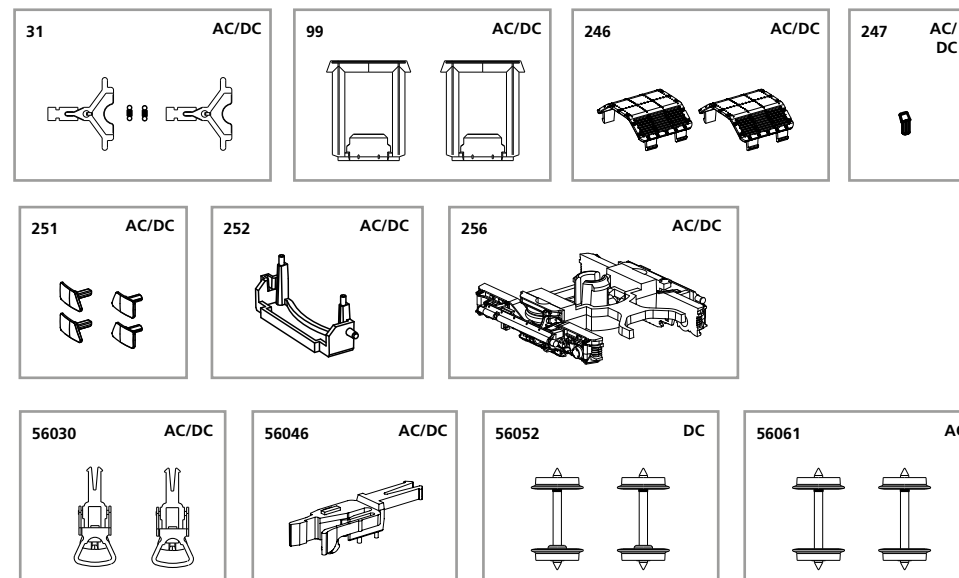

Bezeichnung / Description	ET-Nr. / spare part N°	PG*
ET aus unserem Standard-Programm / Spare parts standard range		
Kupplung, vollst. (2 Stück) / Coupling, complete (set of 2)	56030	
H0 PIKO Kurzkupplung (4 Stück) / H0 PIKO short Coupling (set of 4)	56046	
ET aus unserem Standard-Programm (nur DC-version) / Spare parts standard range (only DC version)		
Radsatz (2 Stück) / Wheelset (set of 2)	56052	
ET aus unserem Standard-Programm (nur AC-version) / Spare parts standard range (only AC version)		
Radsatz (2 Stück) / Wheelset (set of 2)	56061	

*Preisgruppe *price category

58812-90-7000

IC Doppelstockswagen

IC Bi-Level Car

Voiture IC Double Etage

IC双层车

包装及说明书内包含重要信息, 请保留备用

ERSATZTEILE

Spare parts · Pièces détachées · 配件

Bei Ersatzteilanforderung bitte immer die vollständige Ersatzteil-Nr. angeben.
Hinweis: Für dieses Modell sind nur die unten aufgeführten Ersatzteile erhältlich!

Please order the wanted spare part with the complete spare part item number.
Note: Only the spare parts listed below are available for this model!

Pour commander des pièces de rechange, ne pas oublier de donner le Numéro d'Article de la pièce demandée.
Note: Seules les pièces demandée sont disponibles pour ce modèle!

订购配件时请附上完整的配件号码。注：这个模型，只有以下配件可订购！

PIKO Spielwaren GmbH • Lutherstraße 30 • 96515 Sonneberg • GERMANY
德国比高有限公司 • 德国图林根州索内堡市路德街30号