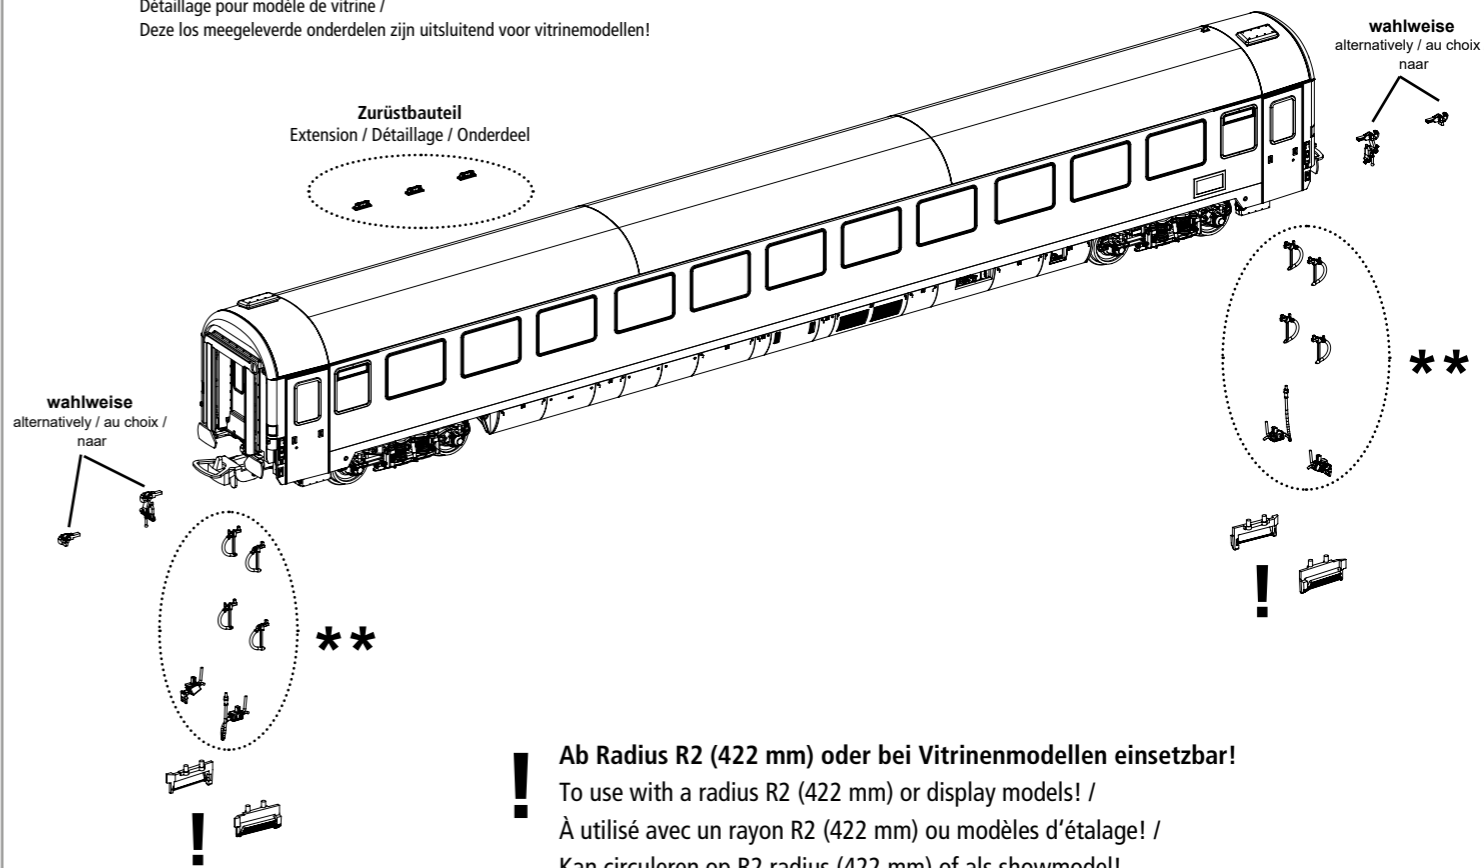

** Zurüstbauteile nur für Vitrinenmodelle /
Extensions only for display case models /
Détaillage pour modèle de vitrine /
Deze los meegeleverde onderdelen zijn uitsluitend voor vitrinemodellen!

! Ab Radius R2 (422 mm) oder bei Vitrinenmodellen einsetzbar!
To use with a radius R2 (422 mm) or display models! /
À utilisé avec un rayon R2 (422 mm) ou modèles d'étalage! /
Kan circuleren op R2 radius (422 mm) of als showmodel!