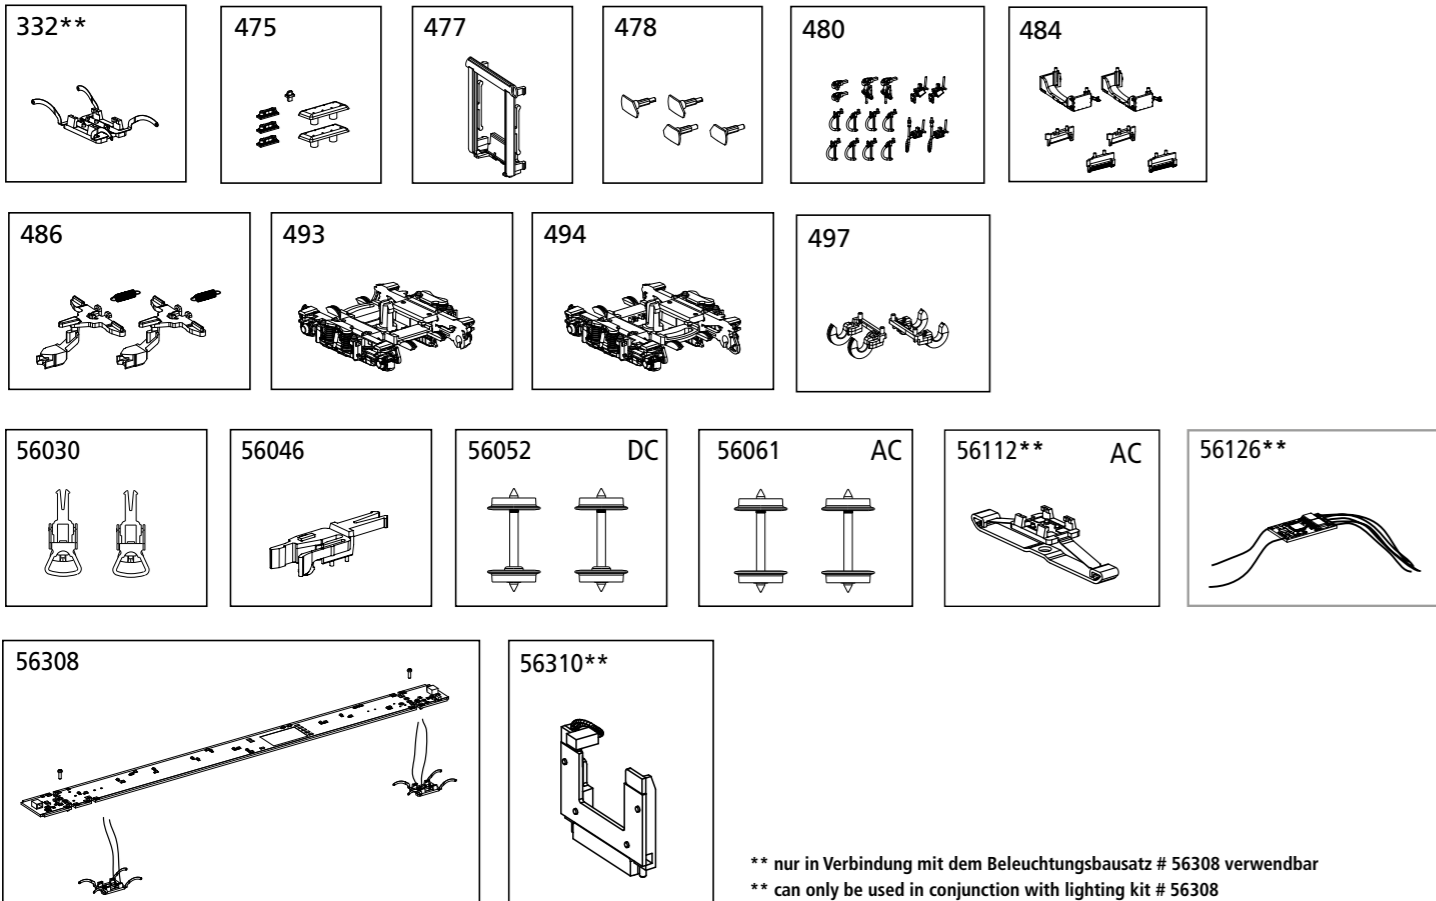

ERSATZTEILE

Spare parts · Pièces détachées

Bei Ersatzteilanforderung bitte immer die vollständige Ersatzteil-Nr. angeben. Hinweis: Für dieses Modell sind nur die unten aufgeführten Ersatzteile erhältlich!

Bezeichnung / Description	ET-Nr. / spare part N°	PG*
Schleiferhalter clip / Cover pick up	58520-332**	8
Dachlüfter, Antennen / Roof ventilators, antennas	53000-475	8
Gummiwulst / Rubber beading-door frame	53000-477	6
2x Puffer links 2x Puffer rechts / 2x buffer left 2x buffer right	53000-478	7
2x Zughakenimitation gekürzt, 2x Zughakenimitation lang, 4x Bremsenschlauch links, 4x Bremsenschlauch rechts, 2x Stromkupplung vorne, 2x Heizleitung / 2x draw hook imitation shortened, 2x draw hook imitation long, 4x brake hose left, 4x brake hose right, 2x power coupling front, 2x heating cable	53000-480	9
2x WC-Behälter V2, 2x Stufe Tür links V3, 2x Stufe Tür rechts V3 / 2x WC tank V2, 2x step door left V3, 2x step door right V3	53000-484	7
2x Kupplungsschacht 1, 2x Feder / 2x coupling shaft 1, 2x spring	53000-486	9
Drehgestell vorn komplett / Bogie front complete	53000-493	9
Drehgestell hinten komplett / Bogie rear complete	53000-494	9
Bremsscheibe (2 Stück) / Brake disc (2 pieces)	53000-497	6

Bezeichnung / Description	ET-Nr. / spare part N°	PG*
ET aus unserem Standard-Programm / Spare parts standard range		
Kupplung, vollst. (2 Stück) / Coupling, complete (set of 2)	56030	
H0 PIKO Kurzkupplung (4 Stück) / H0 PIKO short Coupling (set of 4)	56046	
Multiprotokoll-Funktionsdecoder / Multiprotocol function decoder	56126**	
Beleuchtungsbausatz / Interior Lighting	56308	
Beleuchtungsbausatz Schlusslicht / Interior Lighting taillight	56310**	
ET aus unserem Standard-Programm (nur DC-version) / Spare parts standard range (only DC version)		
Radsatz (2 Stück) / Wheelset (set of 2)	56052	
ET aus unserem Standard-Programm (nur AC-version) / Spare parts standard range (only AC version)		
Radsatz (2 Stück) / Wheelset (set of 2)	56061	
Schleifer / Slider	56112**	