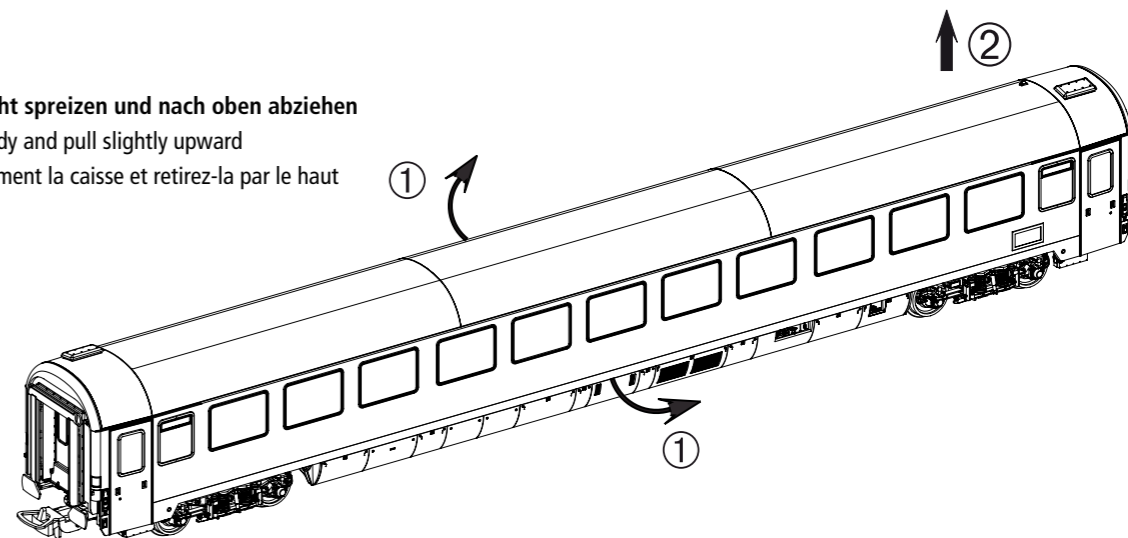

** Zurüstbauteile nur für Vitrinenmodelle /
Extensions only for display case models /
Détaillage pour modèle de vitrine /
Deze los meegeleverde onderdelen zijn uitsluitend voor vitrinemodellen!

! Ab Radius R2 (422 mm) oder bei Vitrinenmodellen einsetzbar!
To use with a radius R2 (422 mm) or display models! /
À utilisé avec un rayon R2 (422 mm) ou modèles d'étalage! /
Kan circuleren op R2 radius (422 mm) of als showmodel!