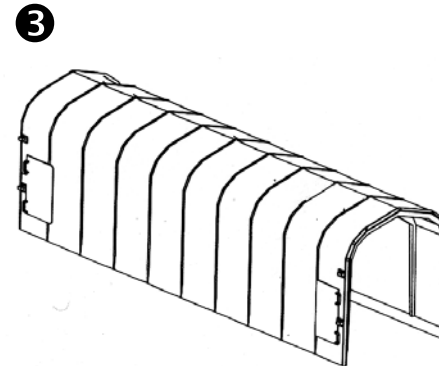

Note: Seules les pièces demandées sont disponibles pour ce modèle!

订购配件时请附上完整的配件号码。注：这个模型，只有以下配件可订购！

Schiebepanewagen Shimmns

Sliding Tarp Car

Wagon bâché à bogies

封口油布车

包装及说明书内包含重要信息,请保留备用

ERSATZTEILE

Spare parts · Pièces détachées · Parti di ricambio

ET-Nr.:	Bezeichnung:	Description:	Désignation:	Descrizione:	PG*
54000-12	Kupplungsdeichsel mit Zugfeder (2 Stck.)	Clutch shaft w extension spring (2 pcs.)	Attelage avec ressort de traction (2 u.)	Porta gancio con molla di tensione (2 pz.)	9
54000-23	Drehgestell (2 Stck.)	Truck (2 pcs.)	Bogie (2 u.)	Carrello (2 pz.)	9
54000-47	4x Puffer eckig	4x Buffer	4x Tampon	4x Respingenti	7
72205-48	Drehstange / Ladeguthalter 1 / Ladeguthalter 2 / Ladeguthalter 3	Trick bar / Freight holder 1 / Freight holder 2 / Freight holder 3	Tige de rotation / Titulaire de marchandises 1 / Titulaire de marchandises 2 / Titulaire de marchandises 3	Rotante asta / Supporto Cargo 1 / Supporto Cargo 2 / Supporto Cargo 3	8
72205-49	2x Muldenabdeckung / Bremse	2x Cover for recess / Brake	2x Couvrir de la récréation / Frein	2x Copriletto / freno	8
72205-50	Handstange klein / Handstange groß / Trittstufe	Handrail small / Handrail long / Step	Rampe petit / Rampe long / Étape	Corrimano piccolo / Corrimano grande / Pedata	7
54000-121	2x Zugfeder	2x tension spring	2x Ressort	2x Molle di tensione	5
	ET aus unserem Standardprogramm	Spare parts standard range	Pièces détachées de notre gamme standard	Pezzi di ricambio standard	
56030	Kupplung (2 Stck.)	Coupling (2 pcs.)	Attelage (2 unités)	Ganci completi (2 pezzi)	
56052	Radsatz DC (2 Stck.)	Wheelset DC (2 pcs.)	Essieux CC (2 unités)	Assali CC (2 pezzi)	
56061	Radsatz AC (2 Stck.)	Wheelset AC (2 unit)	Essieux CA (2 unités)	Assali CC (2 pezzi)	