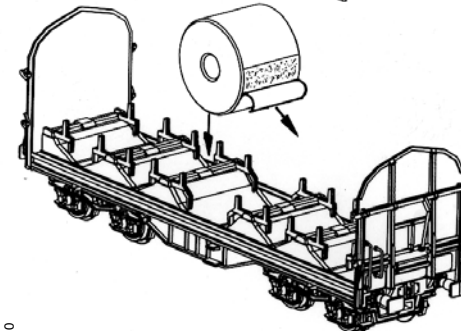

Note: Seules les pièces demandées sont disponibles pour ce modèle!

订购配件时请附上完整的配件号码。注：这个模型，只有以下配件可订购！

Schiebepanewagen Shimmns

Sliding Tarp Car

Wagon bâché à bogies

封口油布车

包装及说明书内包含重要信息,请保留备用

ERSATZTEILE

Spare parts · Pièces détachées · Parti di ricambio

ET-Nr.:	Bezeichnung:	Description:	Désignation:	Descrizione:	PG*
54000-12	Kupplungsdeichsel mit Zugfeder (2 Stck.)	Clutch shaft w extension spring (2 pcs.)	Attelage avec ressort de traction (2 u.)	Porta gancio con molla di tensione (2 pz.)	9
54000-23	Drehgestell (2 Stck.)	Truck (2 pcs.)	Bogie (2 u.)	Carrello (2 pz.)	9
54000-47	4x Puffer eckig	4x Buffer	4x Tampon	4x Respingenti	7
72205-48	Drehstange / Ladeguthalter 1 / Ladeguthalter 2 / Ladeguthalter 3	Trick bar / Freight holder 1 / Freight holder 2 / Freight holder 3	Tige de rotation / Titulaire de marchandises 1 / Titulaire de marchandises 2 / Titulaire de marchandises 3	Rotante asta / Supporto Cargo 1 / Supporto Cargo 2 / Supporto Cargo 3	8
72205-49	2x Muldenabdeckung / Bremse	2x Cover for recess / Brake	2x Couvrir de la récréation / Frein	2x Copriletto / freno	8
72205-50	Handstange klein / Handstange groß / Trittstufe	Handrail small / Handrail long / Step	Rampe petit / Rampe long / Étape	Corrimano piccolo / Corrimano grande / Pedata	7
54000-121	2x Zugfeder	2x tension spring	2x Ressort	2x Molle di tensione	5
	ET aus unserem Standardprogramm	Spare parts standard range	Pièces détachées de notre gamme standard	Pezzi di ricambio standard	
56030	Kupplung (2 Stck.)	Coupling (2 pcs.)	Attelage (2 unités)	Ganci completi (2 pezzi)	
56052	Radsatz DC (2 Stck.)	Wheelset DC (2 pcs.)	Essieux CC (2 unités)	Assali CC (2 pezzi)	
56061	Radsatz AC (2 Stck.)	Wheelset AC (2 unit)	Essieux CA (2 unités)	Assali CC (2 pezzi)	