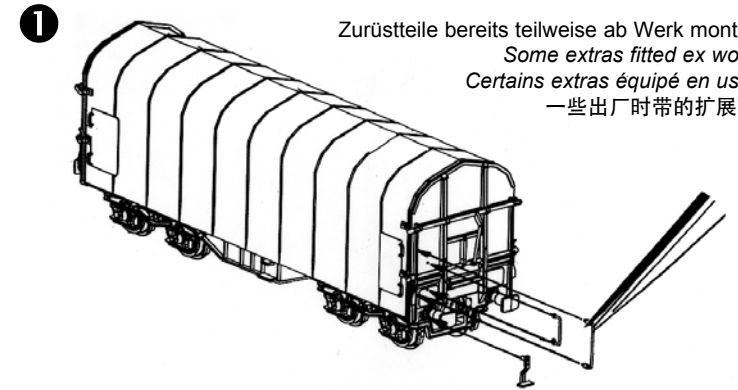

Note: Seules les pièces demandées sont disponibles pour ce modèle!

订购配件时请附上完整的配件号码。注：这个模型，只有以下配件可订购！

Schiebepanewagen Shimmns

Sliding Tarp Car

Wagon bâché à bogies

封口油布车

包装及说明书内包含重要信息,请保留备用

ERSATZTEILE

Spare parts · Pièces détachées · Parti di ricambio

ET-Nr.:	Bezeichnung:	Description:	Désignation:	Descrizione:	PG*
54000-12	Kupplungsdeichsel mit Zugfeder (2 Stck.)	Clutch shaft w extension spring (2 pcs.)	Attelage avec ressort de traction (2 u.)	Porta gancio con molla di tensione (2 pz.)	9
54000-23	Drehgestell (2 Stck.)	Truck (2 pcs.)	Bogie (2 u.)	Carrello (2 pz.)	9
54000-47	4x Puffer eckig	4x Buffer	4x Tampon	4x Respingenti	7
72205-48	Drehstange / Ladeguthalter 1 / Ladeguthalter 2 / Ladeguthalter 3	Trick bar / Freight holder 1 / Freight holder 2 / Freight holder 3	Tige de rotation / Titulaire de marchandises 1 / Titulaire de marchandises 2 / Titulaire de marchandises 3	Rotante asta / Supporto Cargo 1 / Supporto Cargo 2 / Supporto Cargo 3	8
72205-49	2x Muldenabdeckung / Bremse	2x Cover for recess / Brake	2x Couvrir de la récréation / Frein	2x Copriletto / freno	8
72205-50	Handstange klein / Handstange groß / Trittstufe	Handrail small / Handrail long / Step	Rampe petit / Rampe long / Étape	Corrimano piccolo / Corrimano grande / Pedata	7
54000-121	2x Zugfeder	2x tension spring	2x Ressort	2x Molle di tensione	5
	ET aus unserem Standardprogramm	Spare parts standard range	Pièces détachées de notre gamme standard	Pezzi di ricambio standard	
56030	Kupplung (2 Stck.)	Coupling (2 pcs.)	Attelage (2 unités)	Ganci completi (2 pezzi)	
56052	Radsatz DC (2 Stck.)	Wheelset DC (2 pcs.)	Essieux CC (2 unités)	Assali CC (2 pezzi)	
56061	Radsatz AC (2 Stck.)	Wheelset AC (2 unit)	Essieux CA (2 unités)	Assali CC (2 pezzi)	