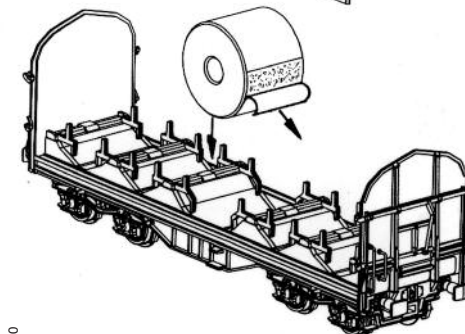

Note: Seules les pièces demandée sont disponibles pour ce modèle!

订购配件时请附上完整的配件号码。注：这个模型，只有以下配件可订购！

Schiebepanewagen Shimmns

Sliding Tarp Car

Wagon bâché à bogies

封口油布车

包装及说明书内包含重要信息, 请保留备用

Zurüüsteile bereits teilweise ab Werk montiert /
Some extras fitted ex works /
Certains extras équipé en usine /
一些出厂时带的扩展配件

ERSATZTEILE

Spare parts · Pièces détachées · Parti di ricambio

ET-Nr.:	Bezeichnung:	Description:	Désignation:	Descrizione:	PG*
54000-12	Kupplungsdeichsel mit Zugfeder (2 Stck.)	Clutch shaft w extension spring (2 pcs.)	Attelage avec ressort de traction (2 u.)	Porta gancio con molla di tensione (2 pz.)	9
54000-23	Drehgestell (2 Stck.)	Truck (2 pcs.)	Bogie (2 u.)	Carrello (2 pz.)	9
54000-47	4x Puffer eckig	4x Buffer	4x Tampon	4x Respingenti	7
54956-48	Drehstange / Ladeguthalter 1 / Ladeguthalter 2 / Ladeguthalter 3	Trick bar / Freight holder 1 / Freight holder 2 / Freight holder 3	Tige de rotation / Titulaire de marchandises 1 / Titulaire de marchandises 2 / Titulaire de marchandises 3	Rotante asta / Supporto Cargo 1 / Supporto Cargo 2 / Supporto Cargo 3	8
58323-49	2x Muldenabdeckung / Bremse	2x Cover for recess / Brake	2x Couvrir de la récréation / Frein	2x Copriletto / freno	8
54956-50	Handstange klein / Handstange groß / Trittstufe	Handrail small / Handrail long / Step	Rampe petit / Rampe long / Étape	Corrimano piccolo / Corrimano grande / Pedata	7
54000-121	2x Zugfeder	2x tension spring	2x Ressort	2x Molle di tensione	5
	ET aus unserem Standardprogramm	Spare parts standard range	Pièces détachées de notre gamme standard	Pezzi di ricambio standard	
56030	Kupplung PIN 72 (2 Stck.)	Coupling, PIN 72 (2 pcs.)	Attelage, PIN 72 (2 unités)	Ganci PIN72 completi (2 pezzi)	
56052	Radsatz PIN76 - DC (2 Stck.)	Wheelset PIN76 - DC (2 pcs.)	Essieux PIN76 - CC (2 unités)	Assali PIN76 - CC (2 pezzi)	
56061	Radsatz PIN89 - AC (2 Stck.)	Wheelset PIN89 - AC (2 unit)	Essieux PIN89 - CA (2 unités)	Assali PIN89 - CC (2 pezzi)	