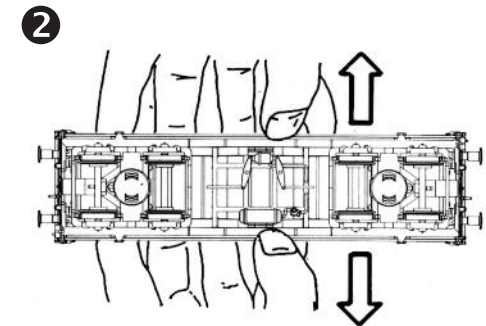

ERSATZTEILE

Spare parts · Pièces détachées · Parti di ricambio

ET-Nr.:	Bezeichnung:	Description:	Désignation:	Descrizione:	PG*
54000-12	Kupplungsdeichsel mit Zugfeder (2 Stck.)	Clutch shaft w extension spring (2 pcs.)	Attelage avec ressort de traction (2 u.)	Porta gancio con molla di tensione (2 pz.)	9
54000-23	Drehgestell (2 Stck.)	Truck (2 pcs.)	Bogie (2 u.)	Carrello (2 pz.)	9
54000-47	4x Puffer eckig	4x Buffer	4x Tampon	4x Respingenti	7
54956-48	Drehstange / Ladeguthalter 1 / Ladeguthalter 2 / Ladeguthalter 3	Trick bar / Freight holder 1 / Freight holder 2 / Freight holder 3	Tige de rotation / Titulaire de marchandises 1 / Titulaire de marchandises 2 / Titulaire de marchandises 3	Rotante asta / Supporto Cargo 1 / Supporto Cargo 2 / Supporto Cargo 3	8
58323-49	2x Muldenabdeckung / Bremse	2x Cover for recess / Brake	2x Couvrir de la récréation / Frein	2x Copriletto / freno	8
54956-50	Handstange klein / Handstange groß / Trittstufe	Handrail small / Handrail long / Step	Rampe petit / Rampe long / Étape	Corrimano piccolo / Corrimano grande / Pedata	7
54000-121	2x Zugfeder	2x tension spring	2x Ressort	2x Molle di tensione	5
	ET aus unserem Standardprogramm	Spare parts standard range	Pièces détachées de notre gamme standard	Pezzi di ricambio standard	
56030	Kupplung PIN 72 (2 Stck.)	Coupling, PIN 72 (2 pcs.)	Attelage, PIN 72 (2 unités)	Ganci PIN72 completi (2 pezzi)	
56052	Radsatz PIN76 - DC (2 Stck.)	Wheelset PIN76 - DC (2 pcs.)	Essieux PIN76 - CC (2 unités)	Assali PIN76 - CC (2 pezzi)	
56061	Radsatz PIN89 - AC (2 Stck.)	Wheelset PIN89 - AC (2 unit)	Essieux PIN89 - CA (2 unités)	Assali PIN89 - CC (2 pezzi)	