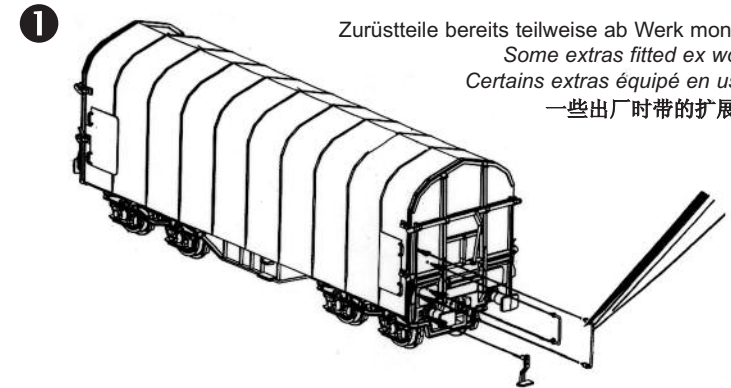

Note: Seules les pièces demandée sont disponibles pour ce modèle!

订购配件时请附上完整的配件号码。注：这个模型，只有以下配件可订购！

Schiebepanewagen Shimmns

Sliding Tarp Car

Wagon bâché à bogies

封口油布车

包装及说明书内包含重要信息, 请保留备用

Zurüüsteile bereits teilweise ab Werk montiert /
Some extras fitted ex works /
Certains extras équipé en usine /
一些出厂时带的扩展配件

ERSATZTEILE

Spare parts · Pièces détachées · Parti di ricambio

ET-Nr.:	Bezeichnung:	Description:	Désignation:	Descrizione:	PG*
54000-12	Kupplungsdeichsel mit Zugfeder (2 Stck.)	Clutch shaft w extension spring (2 pcs.)	Attelage avec ressort de traction (2 u.)	Porta gancio con molla di tensione (2 pz.)	9
54000-23	Drehgestell (2 Stck.)	Truck (2 pcs.)	Bogie (2 u.)	Carrello (2 pz.)	9
54000-47	4x Puffer eckig	4x Buffer	4x Tampon	4x Respingenti	7
54956-48	Drehstange / Ladeguthalter 1 / Ladeguthalter 2 / Ladeguthalter 3	Trick bar / Freight holder 1 / Freight holder 2 / Freight holder 3	Tige de rotation / Titulaire de marchandises 1 / Titulaire de marchandises 2 / Titulaire de marchandises 3	Rotante asta / Supporto Cargo 1 / Supporto Cargo 2 / Supporto Cargo 3	8
58323-49	2x Muldenabdeckung / Bremse	2x Cover for recess / Brake	2x Couvrir de la récréation / Frein	2x Copriletto / freno	8
54956-50	Handstange klein / Handstange groß / Trittstufe	Handrail small / Handrail long / Step	Rampe petit / Rampe long / Étape	Corrimano piccolo / Corrimano grande / Pedata	7
54000-121	2x Zugfeder	2x tension spring	2x Ressort	2x Molle di tensione	5
	ET aus unserem Standardprogramm	Spare parts standard range	Pièces détachées de notre gamme standard	Pezzi di ricambio standard	
56030	Kupplung PIN 72 (2 Stck.)	Coupling, PIN 72 (2 pcs.)	Attelage, PIN 72 (2 unités)	Ganci PIN72 completi (2 pezzi)	
56052	Radsatz PIN76 - DC (2 Stck.)	Wheelset PIN76 - DC (2 pcs.)	Essieux PIN76 - CC (2 unités)	Assali PIN76 - CC (2 pezzi)	
56061	Radsatz PIN89 - AC (2 Stck.)	Wheelset PIN89 - AC (2 unit)	Essieux PIN89 - CA (2 unités)	Assali PIN89 - CC (2 pezzi)	