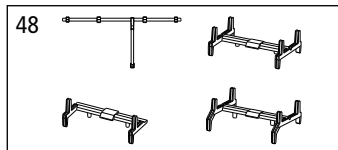

ERSATZTEILE

Spare parts · Pièces détachées · Parti di ricambio

Repuestos · 配件 · Reserveonderdelen · Запасные части

Bei Ersatzteilanforderung bitte immer die vollständige Ersatzteil-Nr. angeben.
Hinweis: Für dieses Modell sind nur die unten aufgeführten Ersatzteile erhältlich!

Please order the wanted spare part with the complete spare part item number.
Note: Only the spare parts listed below are available for this model!

Pour commander des pièces de rechange, ne pas oublier de donner le Numéro d'Article de la pièce demandée.
Note: Seules les pièces demandée sont disponibles pour ce modèle!

Quando si ordinano pezzi di ricambio indicare, si prega di completare il numero di parte.
Avviso: questo modello è disponibile solo parti di ricambio elencate di seguito!