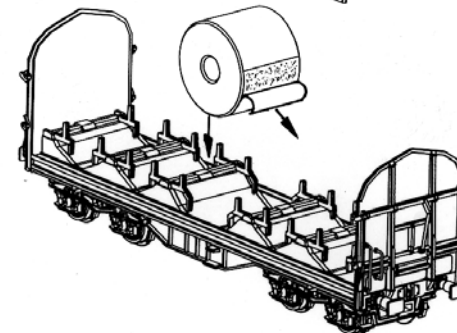

Wagon bâché à bogies

Carro Telonati Shimmns

1

Zurüstteile bereits teilweise ab Werk montiert /
Some extras fitted ex works /
Certains extras équipé en usine /
Alcuni accessori e montato in fabbrica

3

2

ERSATZTEILE

Spare parts · Pièces détachées · Parti di ricambio

ET-Nr.:	Bezeichnung:	Description:	Désignation:	Descrizione:	PG*
54000-12	Kupplungsdeichsel mit Zugfeder (2 Stck.)	Clutch shaft w extension spring (2 pcs.)	Attelage avec ressort de traction (2 u.)	Porta gancio con molla di tensione (2 pz.)	9
54000-23	Drehgestell (2 Stck.)	Truck (2 pcs.)	Bogie (2 u.)	Carrello (2 pz.)	9
54000-47	4x Puffer eckig	4x Buffer	4x Tampon	4x Respingenti	7
58396-48	Drehstange / Ladeguthalter 1 / Ladeguthalter 2 / Ladeguthalter 3	Trick bar / Freight holder 1 / Freight holder 2 / Freight holder 3	Tige de rotation / Titulaire de marchandises 1 / Titulaire de marchandises 2 / Titulaire de marchandises 3	Rotante asta / Supporto Cargo 1 / Supporto Cargo 2 / Supporto Cargo 3	8
58396-49	2x Muldenabdeckung / Bremse	2x Cover for recess / Brake	2x Couvrir de la récréation / Frein	2x Copriiletto / freno	8
54588-50	Handstange klein / Handstange groß / Trittsstufe	Handrail small / Handrail long / Step	Rampe petit / Rampe long / Étape	Corrimano piccolo / Corrimano grande / Pedata	7
54000-121	2x Zugfeder	2x tension spring	2x Ressort	2x Molle di tensione	5
	ET aus unserem Standardprogramm	Spare parts standard range	Pièces détachées de notre gamme standard	Pezzi di ricambio standard	
56030	Kupplung (2 Stck.)	Coupling (2 pcs.)	Attelage (2 unités)	Ganci completi (2 pezzi)	
56046	H0 PIKO Kurzkupplung (4 Stück)	H0 PIKO short Coupling (set of 4)	H0 PIKO Attelage (4 unités)	H0 PIKO Ganci completi (4 pezzi)	
56052	Radsatz DC (2 Stck.)	Wheelset DC (2 pcs.)	Essieux CC (2 unités)	Assali CC (2 pezzi)	
56061	Radsatz AC (2 Stck.)	Wheelset AC (2 unit)	Essieux CA (2 unités)	Assali CC (2 pezzi)	