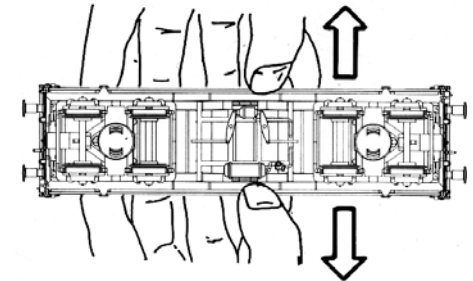

ERSATZTEILE

Spare parts · Pièces détachées · Parti di ricambio

Repuestos · 配件 · Reserveonderdelen · Запасные части

Bei Ersatzteilanforderung bitte immer die vollständige Ersatzteil-Nr. angeben.
Hinweis: Für dieses Modell sind nur die unten aufgeführten Ersatzteile erhältlich!

Please order the wanted spare part with the complete spare part item number.
Note: Only the spare parts listed below are available for this model!

Pour commander des pièces de rechange, ne pas oublier de donner le Numéro d'Article de la pièce demandée.
Note: Seules les pièces demandée sont disponibles pour ce modèle!

Quando si ordinano pezzi di ricambio indicare, si prega di completare il numero di parte.
Avviso: questo modello è disponibile solo parti di ricambio elencate di seguito!

Schiebepanewagen Shimmns

Sliding Tarp Car

Wagon bâché à bogies

Carro Telonati Shimmns

1

Zurüstteile bereits teilweise ab Werk montiert /
Some extras fitted ex works /
Certains extras équipé en usine /
Alcuni accessori e montato in fabbrica

3

2