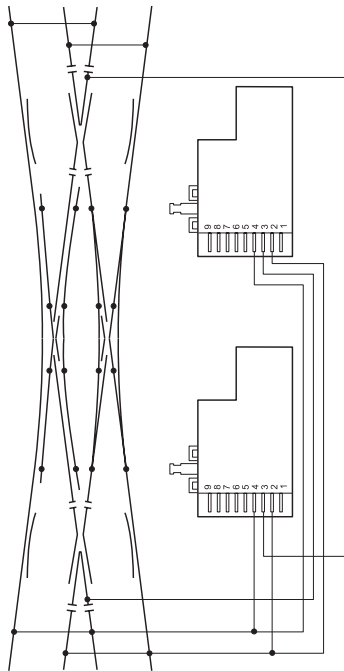

märklin
1

Weichenmotor (H1019-1)

59079

Inhalt
Contents
Contenu
Inhoud

Einbau oben • Fitted top •
De montage ci-dessus •
Montage-Up

Einbau Unterflur • Baseboard Mounting •
Montage du moteur d'aiguillage • Montage ondervloer

Anschluss • Connections • Raccordement • Aansluiting

**Weichenherzstück polarisieren • Turnout frog polarize •
Cœur de croisement de polariser • Puntstuk van het wissel
polariseren**

Gebr. Märklin & Cie. GmbH
Stuttgarter Straße 55 - 57
73033 Göppingen
Deutschland
www.maerklin.com