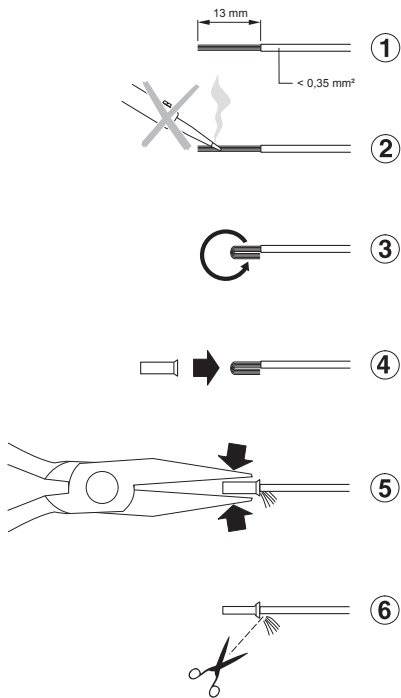

märklin
1

Weichenmotor (H1019-1)

59079

Inhalt
Contents
Contenu
Inhoud

Einbau oben • Fitted top •
De montage ci-dessus •
Montage-Up

Einbau Unterflur • Baseboard Mounting •
Montage du moteur d'aiguillage • Montage ondervloer

Anschluss • Connections • Raccordement • Aansluiting

**Weichenherzstück polarisieren • Turnout frog polarize •
Cœur de croisement de polariser • Puntstuk van het wissel
polariseren**

Gebr. Märklin & Cie. GmbH
Stuttgarter Straße 55 - 57
73033 Göppingen
Deutschland
www.maerklin.com