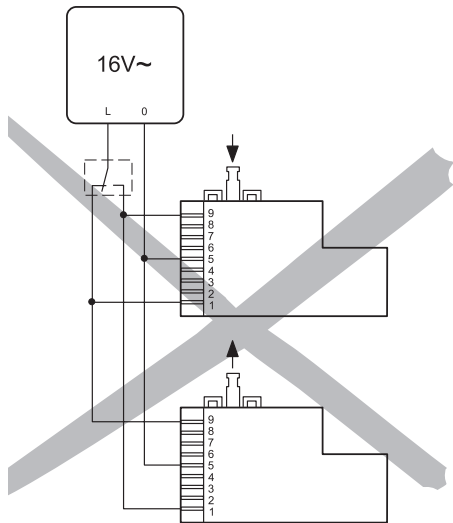

märklin
1

Weichenmotor (H1019-1)

59079

Inhalt
Contents
Contenu
Inhoud

Einbau oben • Fitted top •
De montage ci-dessus •
Montage-Up

Einbau Unterflur • Baseboard Mounting •
Montage du moteur d'aiguillage • Montage ondervloer

Anschluss • Connections • Raccordement • Aansluiting

**Weichenherzstück polarisieren • Turnout frog polarize •
Cœur de croisement de polariser • Puntstuk van het wissel
polariseren**

Gebr. Märklin & Cie. GmbH
Stuttgarter Straße 55 - 57
73033 Göppingen
Deutschland
www.maerklin.com