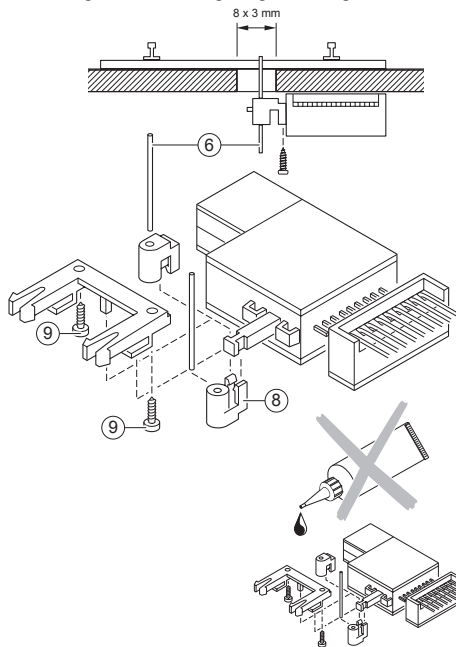

märklin
1

Weichenmotor (H1019-1)

59079

Inhalt
Contents
Contenu
Inhoud

Einbau oben • Fitted top •
De montage ci-dessus •
Montage-Up

Einbau Unterflur • Baseboard Mounting •
Montage du moteur d'aiguillage • Montage ondervloer

Anschluss • Connections • Raccordement • Aansluiting

**Weichenherzstück polarisieren • Turnout frog polarize •
Cœur de croisement de polariser • Puntstuk van het wissel
polariseren**

Gebr. Märklin & Cie. GmbH
Stuttgarter Straße 55 - 57
73033 Göppingen
Deutschland
www.maerklin.com