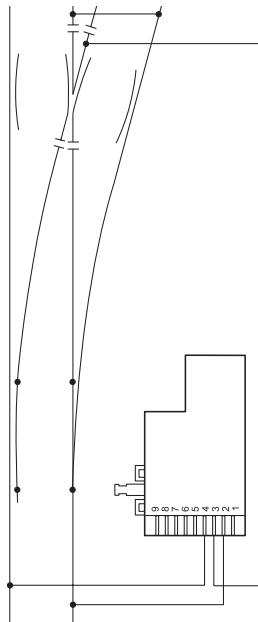

märklin
1

Weichenmotor (H1019-1)

59079

Inhalt
Contents
Contenu
Inhoud

Einbau oben • Fitted top •
De montage ci-dessus •
Montage-Up

Einbau Unterflur • Baseboard Mounting •
Montage du moteur d'aiguillage • Montage ondervloer

Anschluss • Connections • Raccordement • Aansluiting

**Weichenherzstück polarisieren • Turnout frog polarize •
Cœur de croisement de polariser • Puntstuk van het wissel
polariseren**

Gebr. Märklin & Cie. GmbH
Stuttgarter Straße 55 - 57
73033 Göppingen
Deutschland
www.maerklin.com