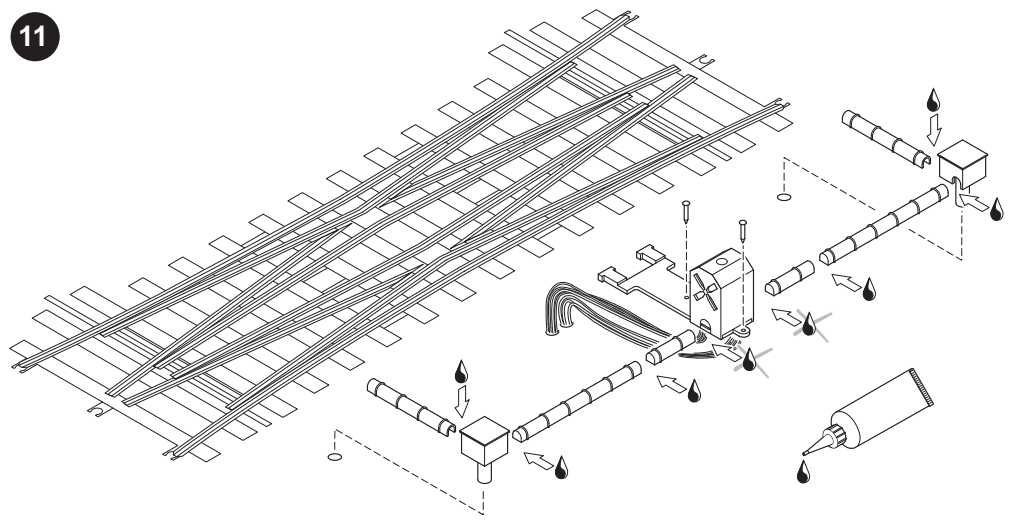

Doppelte Kreuzungsweiche - Mittelteil

**59093 (H1101)**

Bohrschablone siehe Rückseite  
 See back page for drilling template  
 Gabarit de perçage, voir au verso  
 Boorsjabloon op de achterzijde

**Anschlußplan • Connection diagram • Plan de raccordement • Het diagram van de aansluiting**