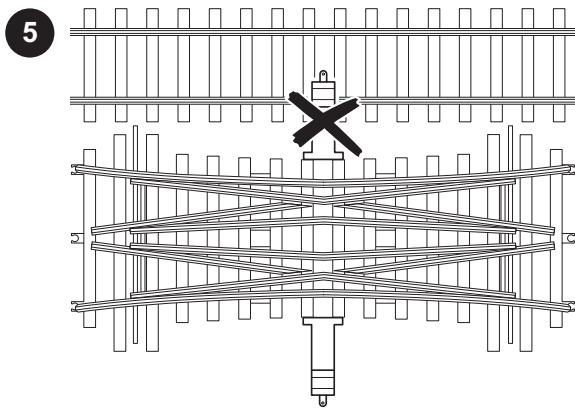

Doppelte Kreuzungsweiche - Mittelteil

**59093 (H1101)**

Bohrschablone siehe Rückseite  
 See back page for drilling template  
 Gabarit de perçage, voir au verso  
 Boorsjabloon op de achterzijde

**Anschlußplan • Connection diagram • Plan de raccordement • Het diagram van de aansluiting**