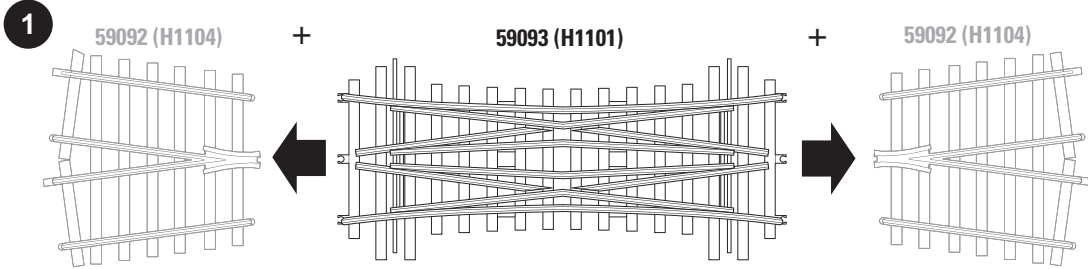

Doppelte Kreuzungsweiche - Mittelteil

**59093 (H1101)**

Bohrschablone siehe Rückseite  
 See back page for drilling template  
 Gabarit de perçage, voir au verso  
 Boorsjabloon op de achterzijde

**Anschlußplan • Connection diagram • Plan de raccordement • Het diagram van de aansluiting**