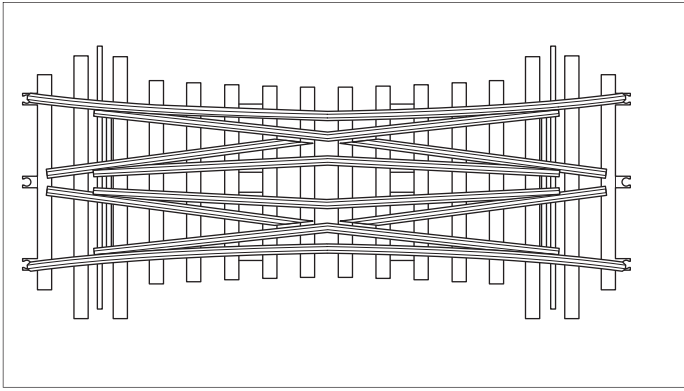

Doppelte Kreuzungsweiche - Mittelteil

**59093 (H1101)**

Bohrschablone siehe Rückseite  
 See back page for drilling template  
 Gabarit de perçage, voir au verso  
 Boorsjabloon op de achterzijde

**Anschlußplan • Connection diagram • Plan de raccordement • Het diagram van de aansluiting**