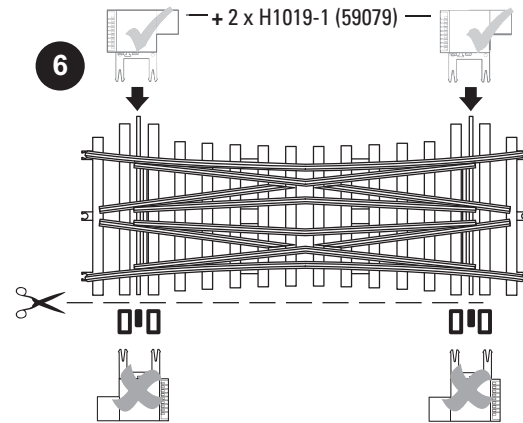

Doppelte Kreuzungsweiche - Mittelteil

**59093 (H1101)**

Bohrschablone siehe Rückseite  
 See back page for drilling template  
 Gabarit de perçage, voir au verso  
 Boorsjabloon op de achterzijde

**Anschlußplan • Connection diagram • Plan de raccordement • Het diagram van de aansluiting**