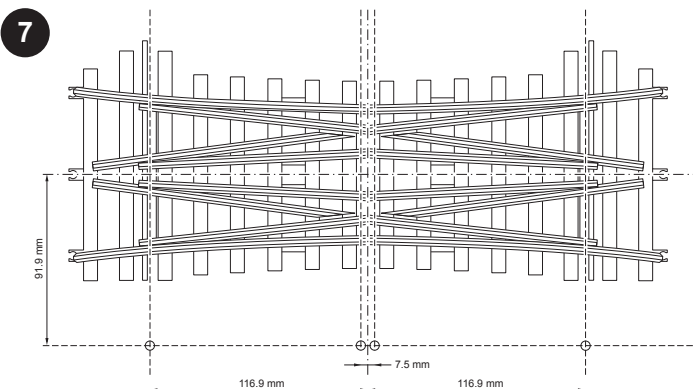

Doppelte Kreuzungsweiche - Mittelteil

**59093 (H1101)**

Bohrschablone siehe Rückseite  
 See back page for drilling template  
 Gabarit de perçage, voir au verso  
 Boorsjabloon op de achterzijde

**Anschlußplan • Connection diagram • Plan de raccordement • Het diagram van de aansluiting**