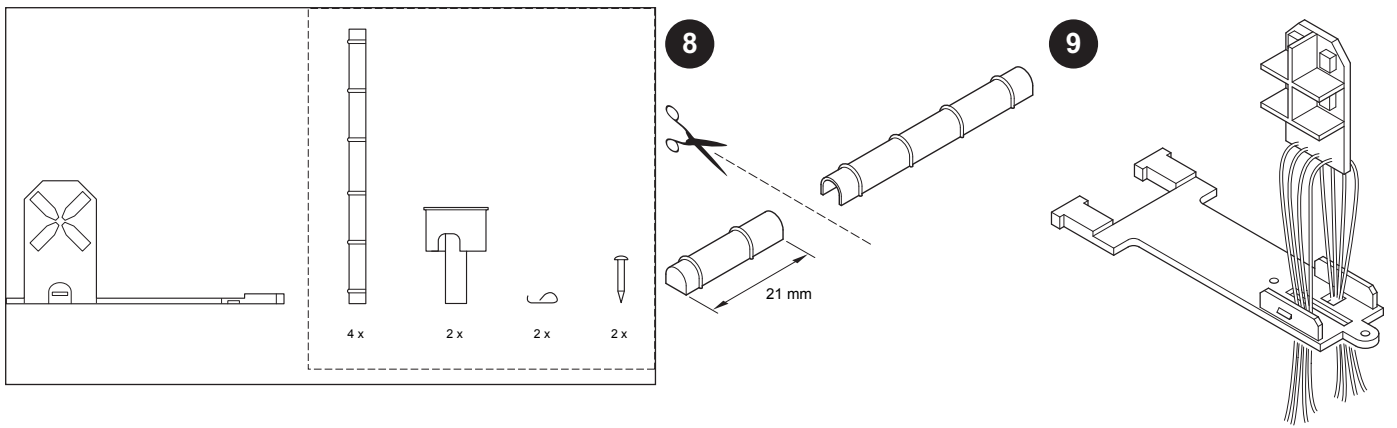

Doppelte Kreuzungsweiche - Mittelteil

**59093 (H1101)**

Bohrschablone siehe Rückseite  
 See back page for drilling template  
 Gabarit de perçage, voir au verso  
 Boorsjabloon op de achterzijde

**Anschlußplan • Connection diagram • Plan de raccordement • Het diagram van de aansluiting**