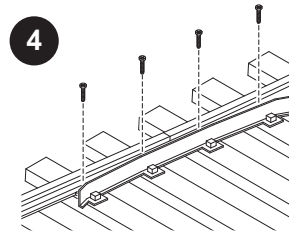

Doppelte Kreuzungsweiche - Mittelteil

**59093 (H1101)**

Bohrschablone siehe Rückseite  
 See back page for drilling template  
 Gabarit de perçage, voir au verso  
 Boorsjabloon op de achterzijde

**Anschlußplan • Connection diagram • Plan de raccordement • Het diagram van de aansluiting**