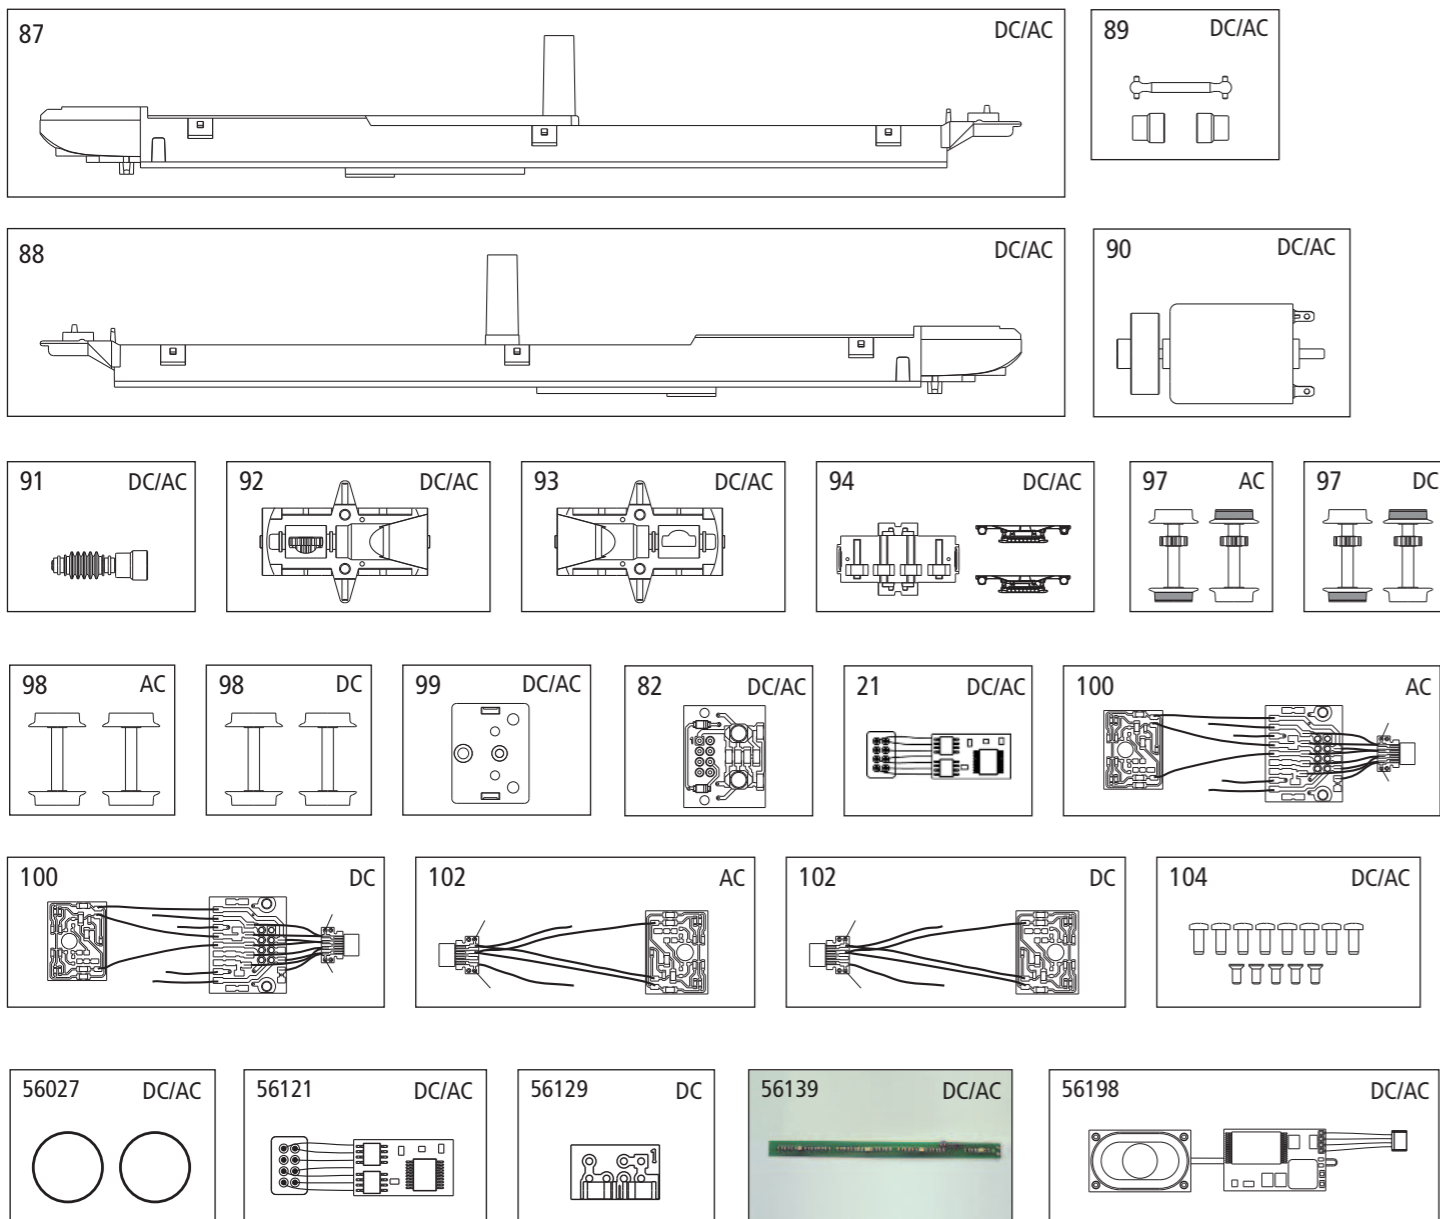

ERSATZTEILE TRIEBZUG BR 646 "STADLER"

Spare parts · Pièces détachées · Parti di ricambio · Repuestos · 配件  
Reserveonderdelen · Części zamienne · Запасные части · Náhradní díly

包装及说明书内包含重要信息, 请保留备用

# 59520 Gleichstrom DC 0-12 V ---  
# 59320 Wechselstrom AC 0-16 V ~

Bei Ersatzteilanforderung bitte immer die vollständige Ersatzteil-Nr. angeben. · Please order the wanted spare part with the complete spare part item number.  
Pour commander des pièces de rechange, ne pas oublier de donner le Numéro d'Article de la pièce demandée. · 订购配件时请附上完整的配件号码。

Endwagen A + B / top car A + B / Voiture pilote A + B / 车头A+B

Antriebscontainer Diesel / Powered Container diesel / Contenant Drive / 短卡