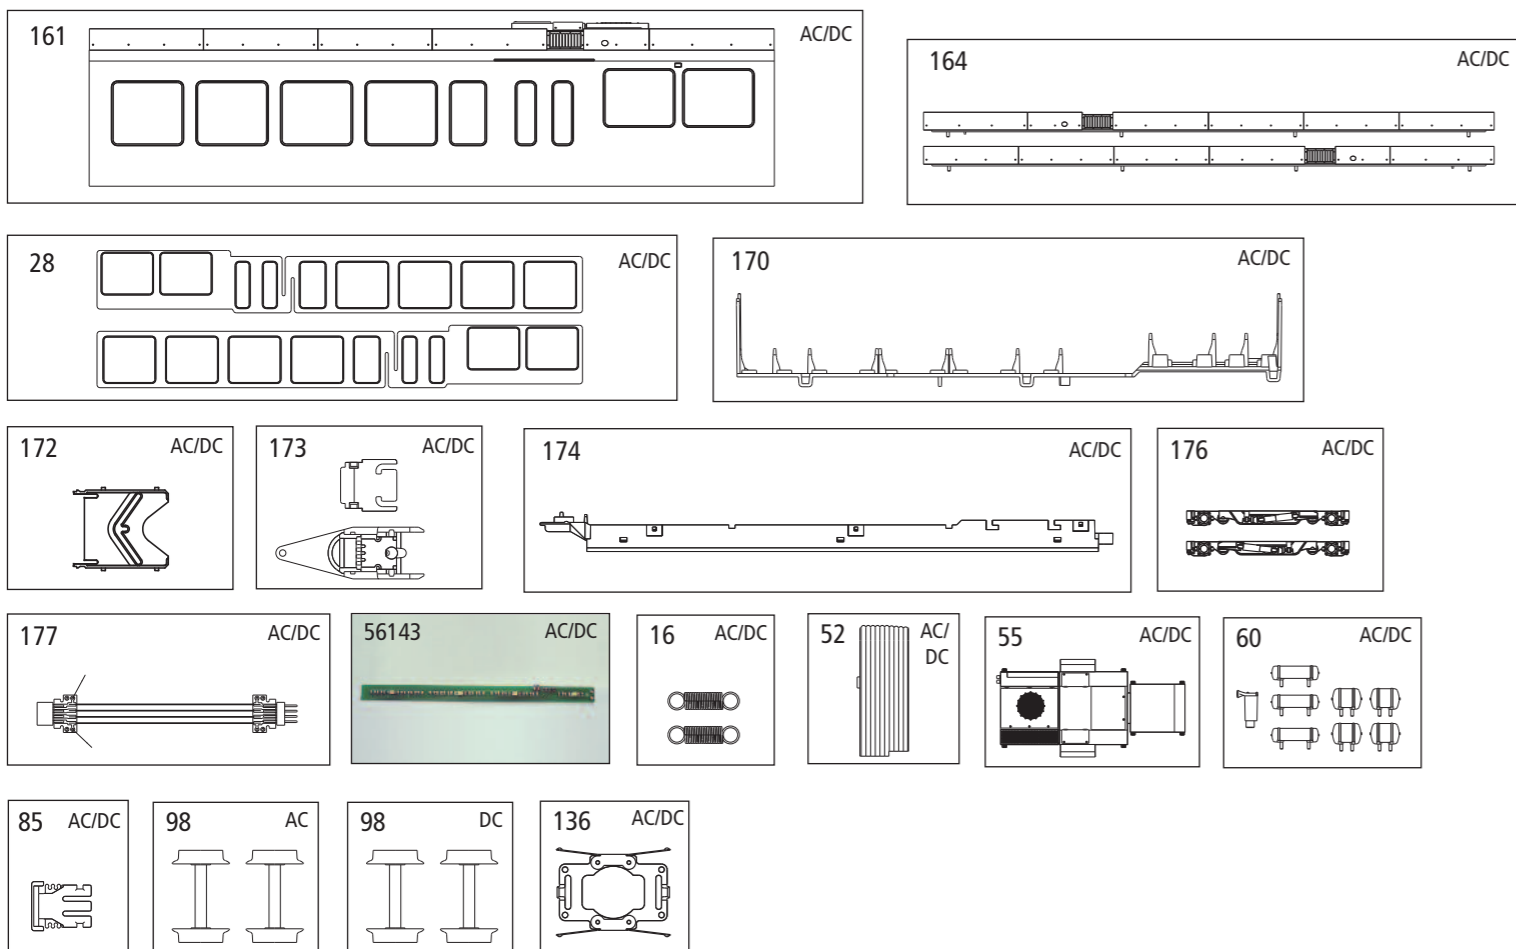

ERSATZTEILE TRIEBZUG BR 646 "STADLER"

Spare parts · Pièces détachées · Parti di ricambio · Repuestos · 配件
 Reserveonderdelen · Części zamienne · Запасные части · Náhradní díly

包装及说明书内包含重要信息, 请保留备用

59532 Gleichstrom DC 0-12 V ---
 # 59332 Wechselstrom AC 0-16 V ~

Antriebscontainer Diesel / Powered Container diesel / Contenant Drive / 短卡

Mittelwagen / middle car / Voiture intermédiaire / 长卡

Endwagen A + B / top car A + B / Voiture pilote A + B / 车头A+B