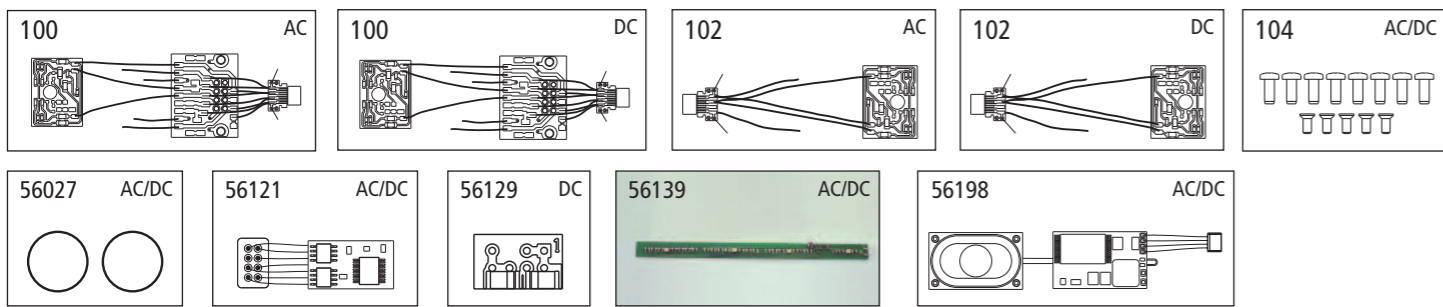

ERSATZTEILE TRIEBZUG BR 646 "STADLER"

Spare parts · Pièces détachées · Parti di ricambio · Repuestos · 配件
Reserveonderdelen · Części zamienne · Запасные части · Náhradní díly

包装及说明书内包含重要信息, 请保留备用

59532 Gleichstrom DC 0-12 V ---
59332 Wechselstrom AC 0-16 V ~

Bei Ersatzteilanforderung bitte immer die vollständige Ersatzteil-Nr. angeben. · Please order the wanted spare part with the complete spare part item number.
Pour commander des pièces de rechange, ne pas oublier de donner le Numéro d'Article de la pièce demandée. · 订购配件时请附上完整的配件号码。