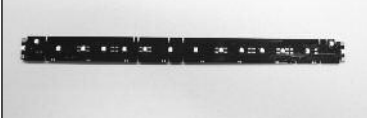

56030

56050

56060

56144

Schnellzugwagen UIC-X

Express coaches UIC-X

Voiture Voyageurs Rapides UIC-X

快速乘客车UIC-X

包装及说明书内包含重要信息, 请保留备用

Montageanleitung

Installation Instructions / Notice de montage / 装配说明书

Nicht kleben!
Do not glue!
Ne pas coller!
请勿使用胶水!

Ab Radius R3 (484 mm) oder bei Vitrinenmodellen einsetzbar!
To use with a radius R3 (484 mm) or display models! /
À utilisé avec un rayon R3 (484 mm) ou modèles d'étalage! /
行车请使用R3路轨(半径484mm), 使用其他路轨仅供展览!