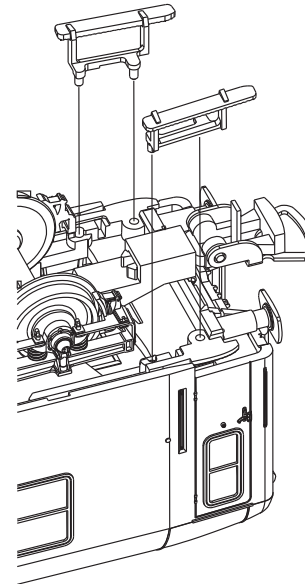

包装及说明书内包含重要信息, 请保留备用

Montageanleitung

Installation Instructions / Notice de montage / 装配说明书

Nicht kleben!
Do not glue!
Ne pas coller!
请勿使用胶水!

Ab Radius R3 (484 mm) oder bei Vitrinenmodellen einsetzbar!
To use with a radius R3 (484 mm) or display models! /
À utilisé avec un rayon R3 (484 mm) ou modèles d'étalage! /
行车请使用R3路轨(半径484mm), 使用其他路轨仅供展览!