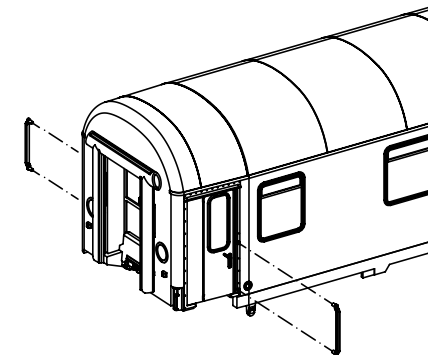

59661-90-7000

Ab Radius R2 (422 mm) oder bei Vitrinenmodellen einsetzbar!
To use with a radius R2 (422 mm) or display models! /
À utilisé avec un rayon R2 (422 mm) ou modèles d'étalage! /
行车请使用R2路轨(半径422mm), 使用其他路轨仅供展览!

PIKO Spielwaren GmbH · Lutherstraße 30 · 96515 Sonneberg · GERMANY
德国比高有限公司 · 德国图林根州索内堡市路德街30号