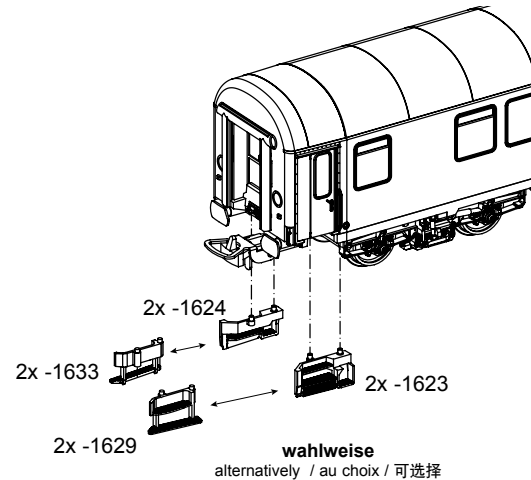

Montageanleitung

Installation Instructions / Notice de montage / 装配说明书

Gehäuse leicht spreizen und nach oben abziehen
Extend the body and pull slightly upward
Ecarter légèrement la caisse et retirez-la par le haut
把车身轻轻撑开并向上提起

Zurüstbauteile bereits teilweise ab Werk aufgerüstet
Extensions partly armed ex works /
Extensions partie armés départ usine /
出厂时带的扩展配件