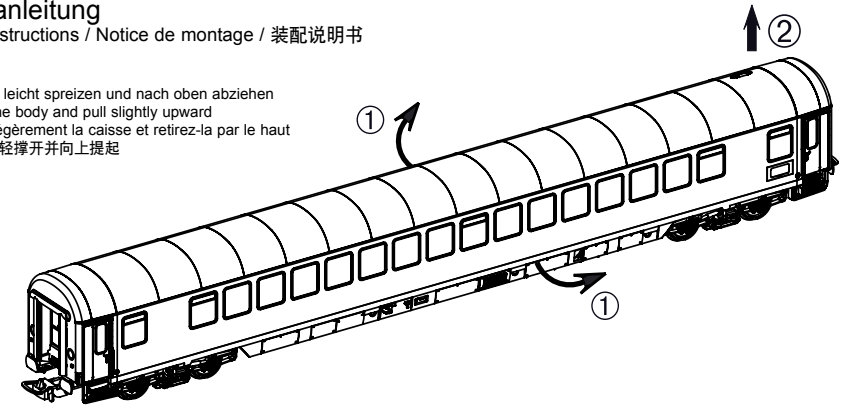

Montageanleitung

Installation Instructions / Notice de montage / 装配说明书

Gehäuse leicht spreizen und nach oben abziehen
Extend the body and pull slightly upward
Ecarter légèrement la caisse et retirez-la par le haut
把车身轻轻撑开并向上提起

Zurüstbauteile bereits teilweise ab Werk aufgerüstet
Extensions partly armed ex works /
Extensions partie armés départ usine /
出厂时带的扩展配件