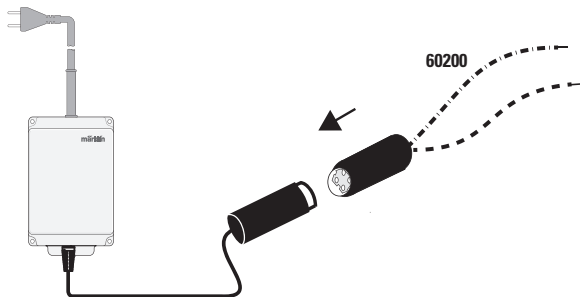

märklin

Adapter
60200

- gelb, yellow, Jaune, geel,
amarillo, giallo, gul, gul
- braun, brown, brun, bruin,
marrón, marrone, brun, brun

----- gelb=weiß, yellow=white, jaune=, geel=wit,
----- amarillo=blanco, giallo=bianco, gul=vit, gul=hvid
----- braun=schwarz, brown=black, brun=noir, bruin= zwart,
----- marrón=negro, marrone= nero , brun= svart, brun= sort