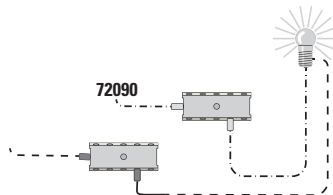

66594/66595/66596