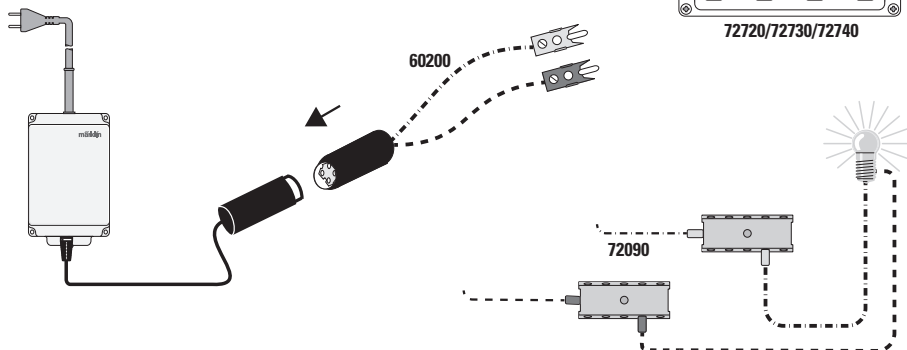

märklin

Adapter
60200

- gelb, yellow, Jaune, geel,
amarillo, giallo, gul, gul
- braun, brown, brun, bruin,
marrón, marrone, brun, brun

----- gelb=weiß, yellow=white, jaune=, geel=wit,
----- amarillo=blanco, giallo=bianco, gul=vit, gul=hvid
----- braun=schwarz, brown=black, brun=noir, bruin= zwart,
----- marrón=negro, marrone= nero , brun= svart, brun= sort