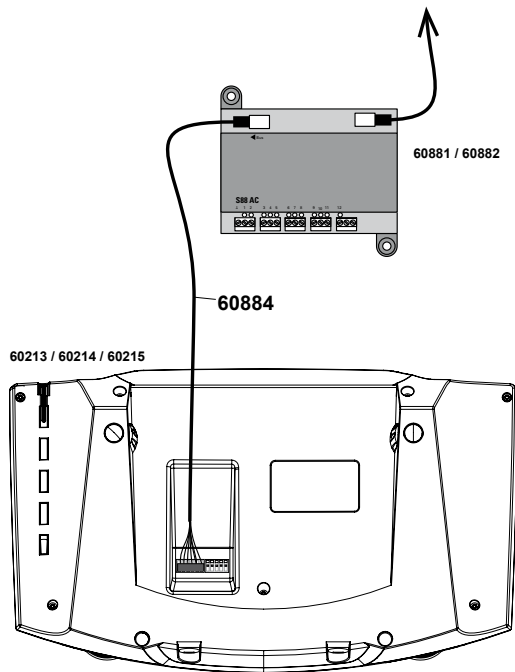

márklín
digital

S88-Adapterkabel

60884

Anschluss an Central Station 60213/60214/60215
Connections to the 60213/60214/60215 Central Station
Raccordement aux Central Station 60213/60214/60215
Aansluiten op het Central Station 60213/60214/60215
Conexión a la Central Station 60213/60214/60215
Collegamento alla Central Station 60213/60214/60215
Anslutning till Central Station 60213/60214/60215
Tilslutning til centralstation 60213/60214/60215