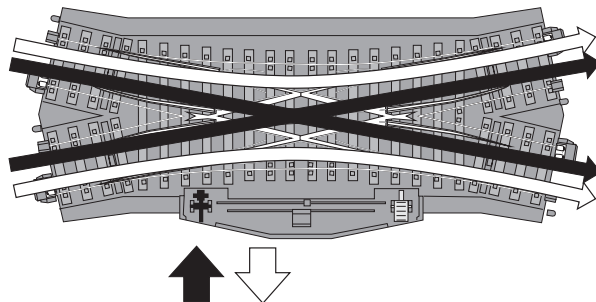

TRIX

H0

Doppel-Kreuzungs-Weiche
Double slip switch
Traversée-jonction double
Dubbele kruiswissel
Doble cruce desvío
Deviatoio inglese doppio
Dubbel korsningsväxel
Dobbelt krydsningssporskifte

62624

Handschalthebel und Elektroantrieb serienmäßig

Delivered from the factory with manual hand lever and electric mechanism

Levier de commande et moteur électrique montés de série

Standaard handbediening en elektrische aandrijving

Palanca manual y motor eléctrico de serie

Leva di commutazione manuale ed azionamento elettromagnetico montati di serie

Är försedda med handspak och el-driving från fabriken

Håndbetjening og elektrisk drev seriemæssigt indbygget

Konventioneller Betrieb: Anschluss mit Stellpult • Conventional operation: Connection to a control box