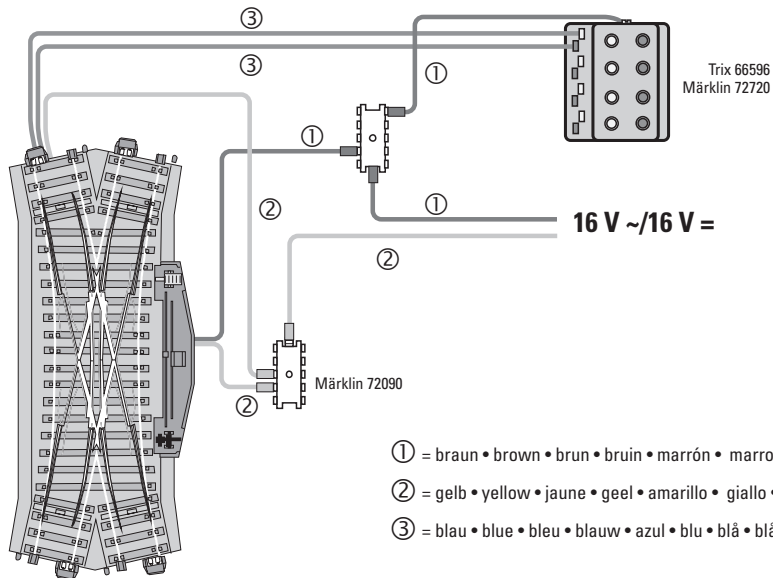

Konventioneller Betrieb: Anschluss mit Stellpult • Conventional operation: Connection to a control box

Exploitation conventionnelle: connexion au pupitre de commande • Traditioneel bedrijf: Aansluiting met seinschakelaar

Funcionamiento convencional: Conexión con cuadro de mando • Funzionamento tradizionale: Collegamento con il quadro di comando

Konventionell drift: Anslutning med ställpult • Konventionel drift: Tilslutning med kontrolpult