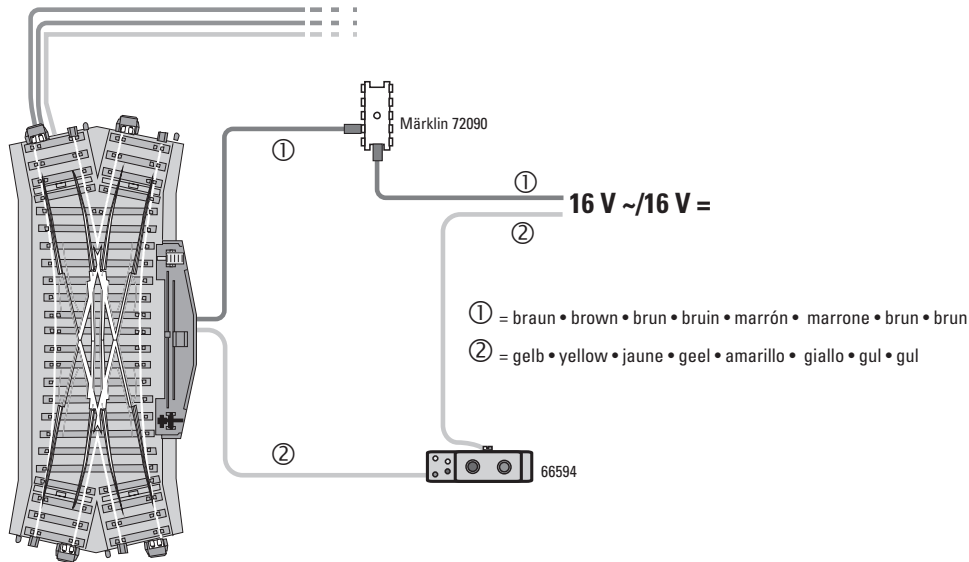

Unabhängige Beleuchtung: Anschluss mit Schaltpult • Independent lighting: Connections to a control box
Eclairage indépendant: Raccordement au tableau de bord • Onafhankelijke verlichting: Aansluiten via schakelkast
Alumbrado individual: Conexión con cuadro de mando • Illuminazione indipendente: Collegamento con il quadro di commutazione
Oberoende belysning: Koppling via ställpult • Uafhængig belysning: Tilslutning med kontaktpult