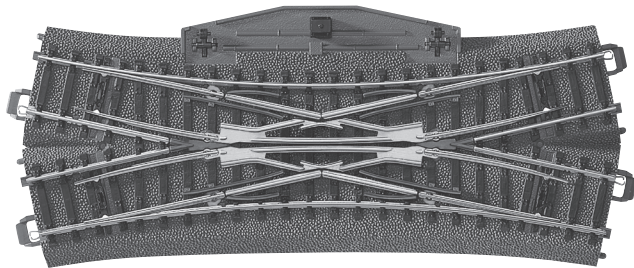

TRIX

H0

Doppel-Kreuzungs-Weiche
Double slip switch
Traversée-jonction double
Dubbele kruiswissel
Doble cruce desvío
Deviatoio inglese doppio
Dubbel korsningsväxel
Dobbelt krydsningssporskifte

62624

Handschalthebel und Elektroantrieb serienmäßig

Delivered from the factory with manual hand lever and electric mechanism

Levier de commande et moteur électrique montés de série

Standaard handbediening en elektrische aandrijving

Palanca manual y motor eléctrico de serie

Leva di commutazione manuale ed azionamento elettromagnetico montati di serie

Är försedda med handspak och el-driving från fabriken

Håndbetjening og elektrisk drev seriemæssigt indbygget

Konventioneller Betrieb: Anschluss mit Stellpult • Conventional operation: Connection to a control box