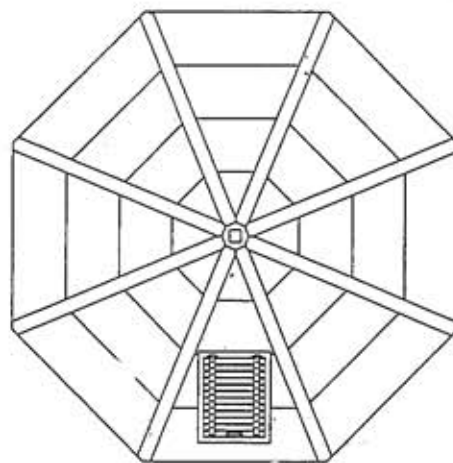

62702 Weihnachts-Wasserturm / North Pole Water Tower

Ersatzteilliste / Spare parts

4x62244-0121.52

62244-0221.52

62244-0222.52

62244-0321.52

99999-83-1004

88704-85-8000

99999-88-0007

3x

62244-0421.02

62244-0422.02

8x62702-0121.00

62244-0423.02

62244-0424.02

62244-0427.02