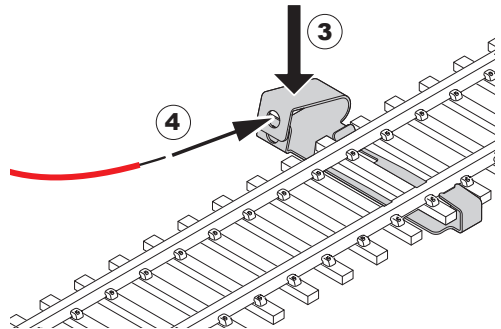

MINITRIX

Anschlussklemme
66519

Nur für Erwachsene. Adresse aufbewahren.

For adults only. Keep the address in a safe place.

Usage réservé aux adultes. Conserver l'adresse.

Alleen voor volwassenen. Adres bewaren.

Gebr. Märklin & Cie. GmbH
Stuttgarter Str. 55 - 57
73033 Göppingen
Germany
www.maerklin.com

www.maerklin.com/en/imprint.html

Zur sicheren Stromversorgung der Modellbahn muss das Gleis im Abstand von maximal 2 Metern, besser 1,5 Meter angeschlossen werden.

Siehe auch: www.trix.de, FAQ, Tipp 105

For a safe power supply of the model railroad, the track must be connected at a distance of maximum 2 meters, better 1.5 meters.

Pour une alimentation électrique sûre du chemin de fer miniature, la voie doit être raccordée à une distance maximale de 2 mètres, de préférence 1,5 mètre.

Voor een veilige stroomvoorziening van de modelspoorbaan moet het spoor worden aangesloten op een afstand van maximaal 2 meter, beter 1,5 meter.

36922800/0323/Sm5Ef
Änderungen vorbehalten
© Gebr. Märklin & Cie. GmbH