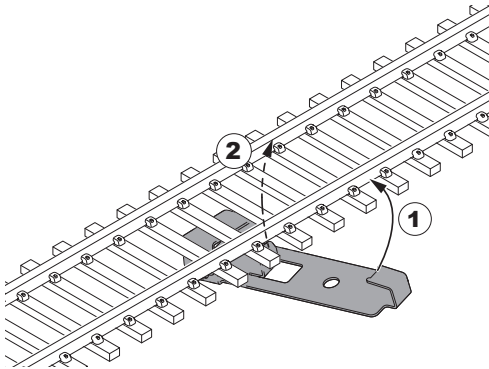

MINITRIX

Anschlussklemme
66519

Nur für Erwachsene. Adresse aufbewahren.

For adults only. Keep the address in a safe place.

Usage réservé aux adultes. Conserver l'adresse.

Alleen voor volwassenen. Adres bewaren.

Gebr. Märklin & Cie. GmbH
Stuttgarter Str. 55 - 57
73033 Göppingen
Germany
www.maerklin.com

www.maerklin.com/en/imprint.html

Zur sicheren Stromversorgung der Modellbahn muss das Gleis im Abstand von maximal 2 Metern, besser 1,5 Meter angeschlossen werden.

Siehe auch: www.trix.de, FAQ, Tipp 105

For a safe power supply of the model railroad, the track must be connected at a distance of maximum 2 meters, better 1.5 meters.

Pour une alimentation électrique sûre du chemin de fer miniature, la voie doit être raccordée à une distance maximale de 2 mètres, de préférence 1,5 mètre.

Voor een veilige stroomvoorziening van de modelspoorbaan moet het spoor worden aangesloten op een afstand van maximaal 2 meter, beter 1,5 meter.

36922800/0323/Sm5Ef
Änderungen vorbehalten
© Gebr. Märklin & Cie. GmbH